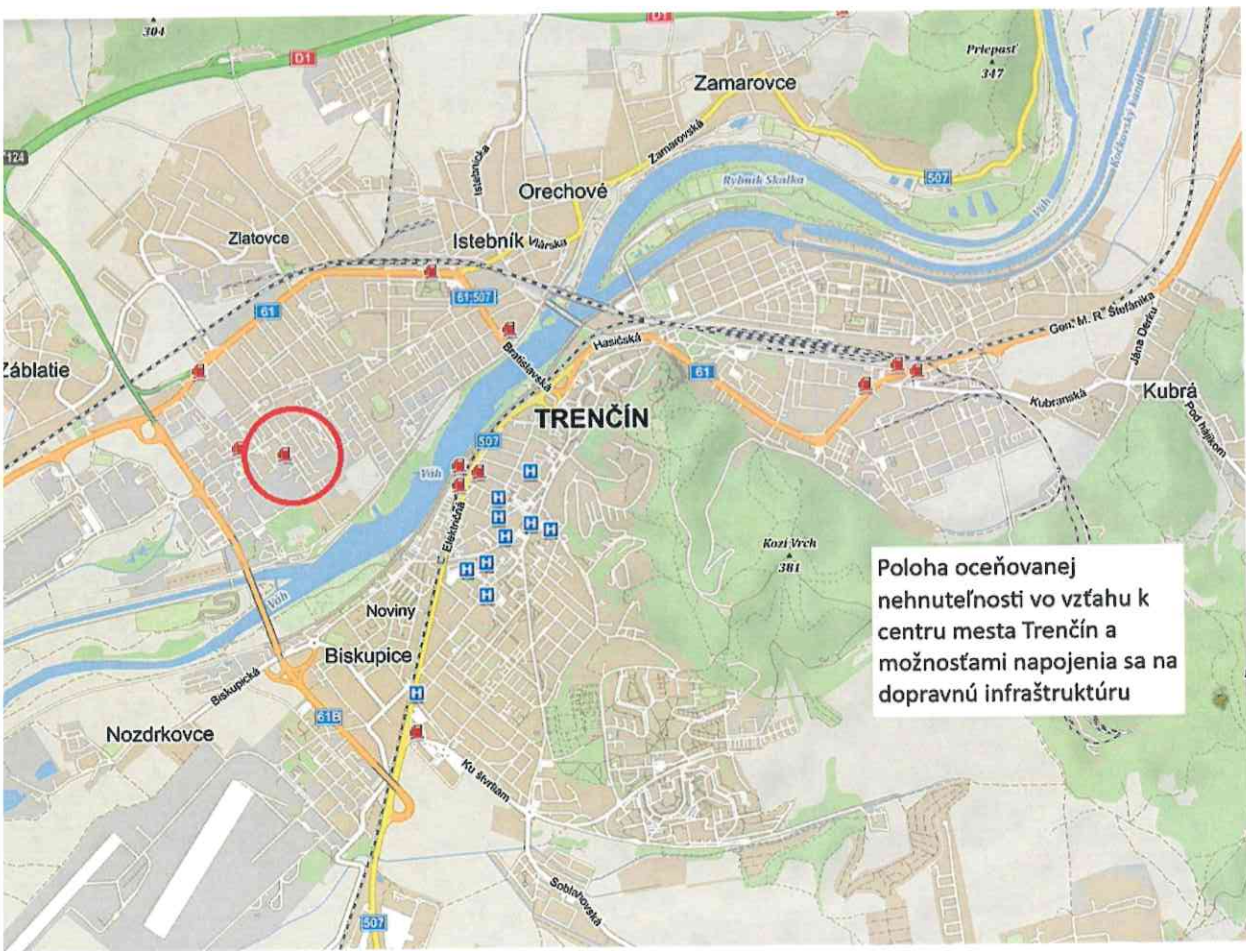

Parcela č. 190/12
priľahlá k pozemku č. 190/11,
Zlatovce

Poloha oceňovanej nehnuteľnosti vo vzťahu k centru mesta Trenčín a možnosťami napojenia sa na dopravnú infraštruktúru