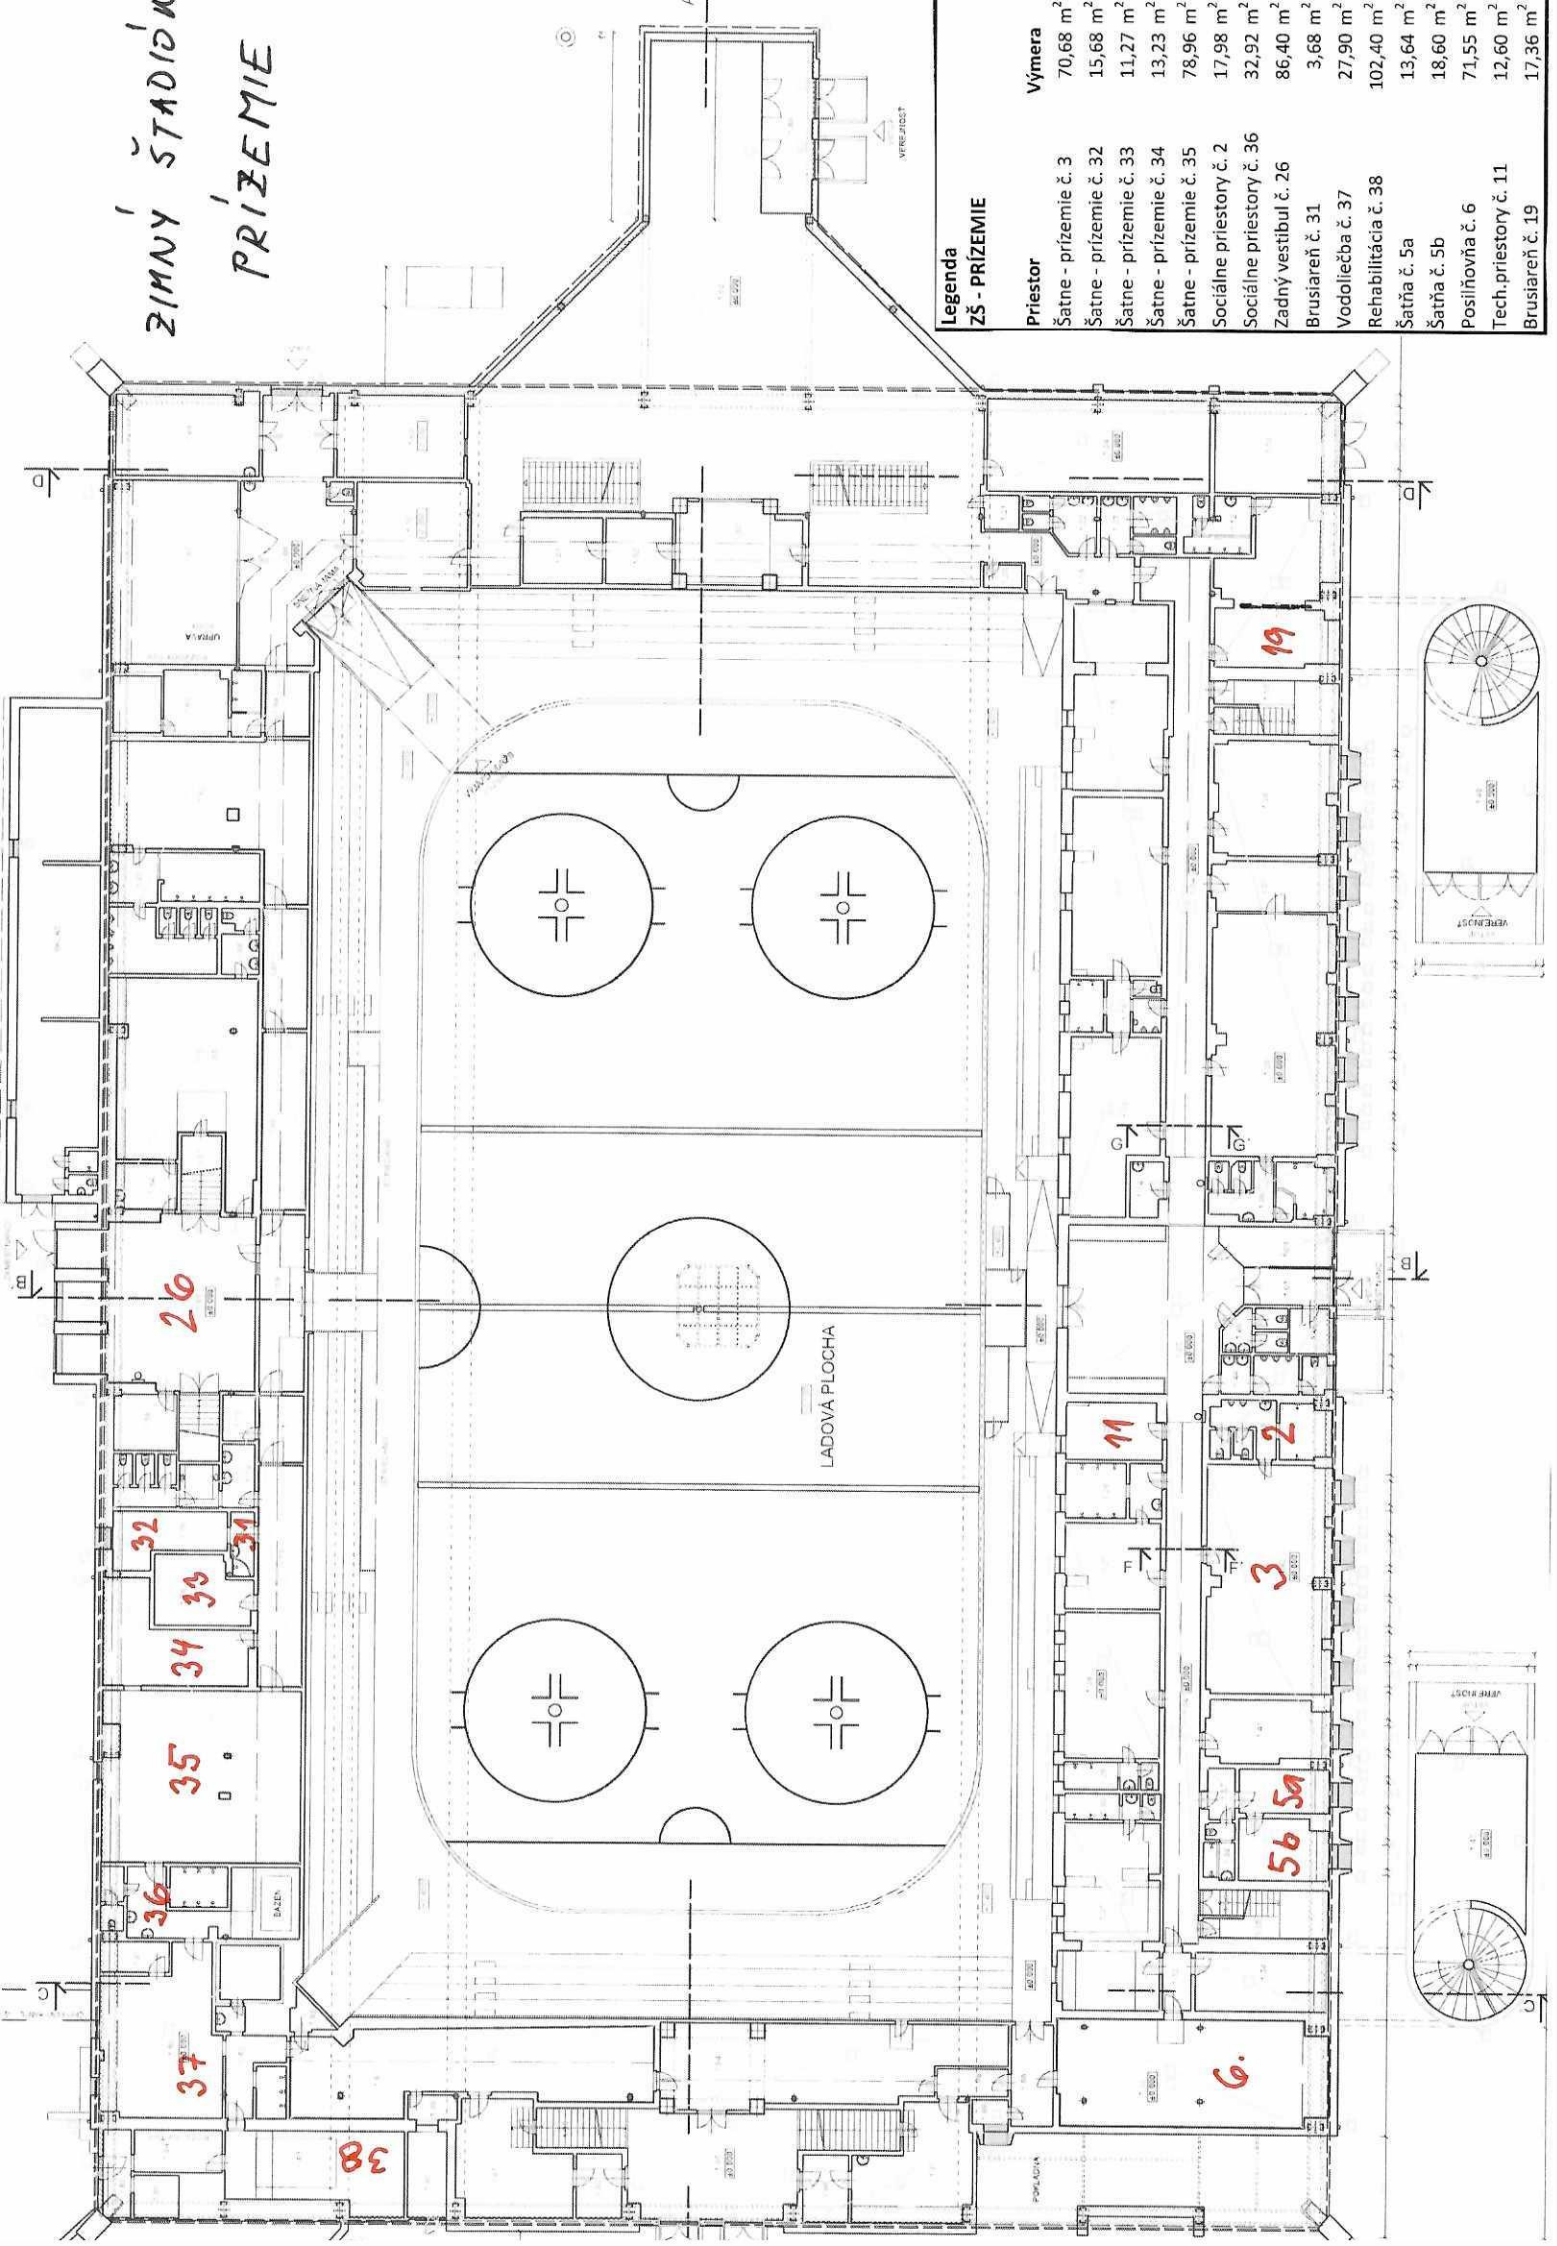

## Legenda ZŠ - PRÍZEMIE

Priestor	Výmera
Šatne - prízemie č. 3	70,68 m <sup>2</sup>
Šatne - prízemie č. 32	15,68 m <sup>2</sup>
Šatne - prízemie č. 33	11,27 m <sup>2</sup>
Šatne - prízemie č. 34	13,23 m <sup>2</sup>
Šatne - prízemie č. 35	78,96 m <sup>2</sup>
Sociálne priestory č. 2	17,98 m <sup>2</sup>
Sociálne priestory č. 36	32,92 m <sup>2</sup>
Zadný vestibul č. 26	86,40 m <sup>2</sup>
Brusiareň č. 31	3,68 m <sup>2</sup>
Vodoliečba č. 37	27,90 m <sup>2</sup>
Rehabilitácia č. 38	102,40 m <sup>2</sup>
Šatňa č. 5a	13,64 m <sup>2</sup>
Šatňa č. 5b	18,60 m <sup>2</sup>
Posilňovňa č. 6	71,55 m <sup>2</sup>
Tech. priestory č. 11	12,60 m <sup>2</sup>
Brusiareň č. 19	17,36 m <sup>2</sup>