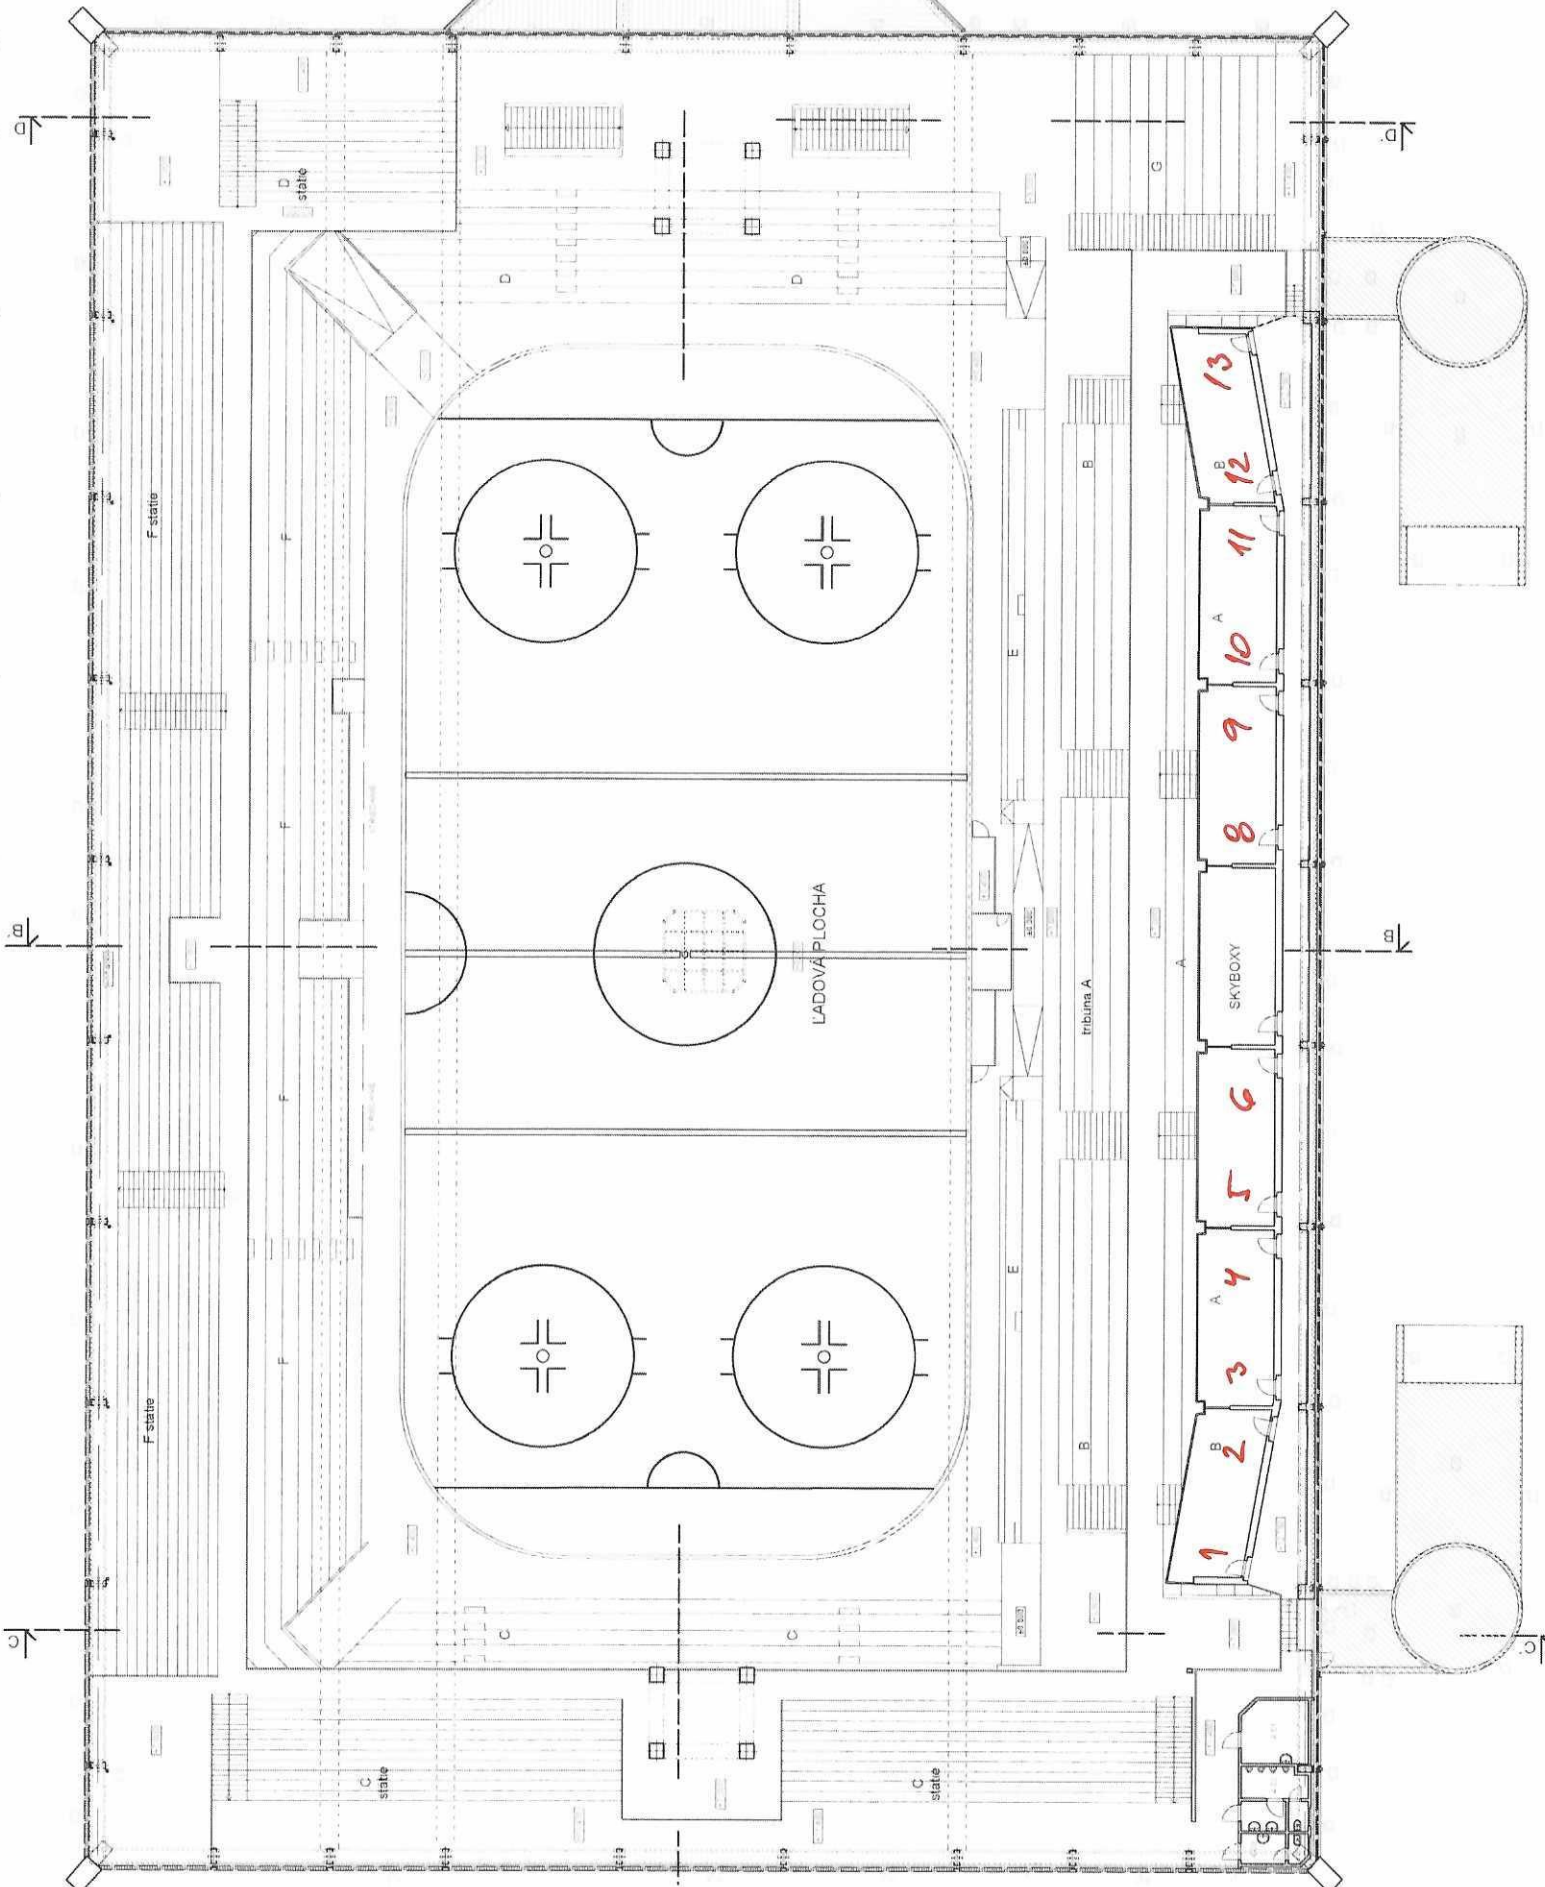

ZIMNÝ ŠTADIÓN SKY BOXY

Legenda ZŠ - SKY BOXY

Priestor	Výmera
Sky box č. 1	16,00 m ²
Sky box č. 2	16,00 m ²
Sky box č. 3	16,00 m ²
Sky box č. 4	16,00 m ²
Sky box č. 5	16,00 m ²
Sky box č. 6	16,00 m ²
Sky box č. 8	16,00 m ²
Sky box č. 9	16,00 m ²
Sky box č. 10	16,00 m ²
Sky box č. 11	16,00 m ²
Sky box č. 12	16,00 m ²
Sky box č. 13	16,00 m ²