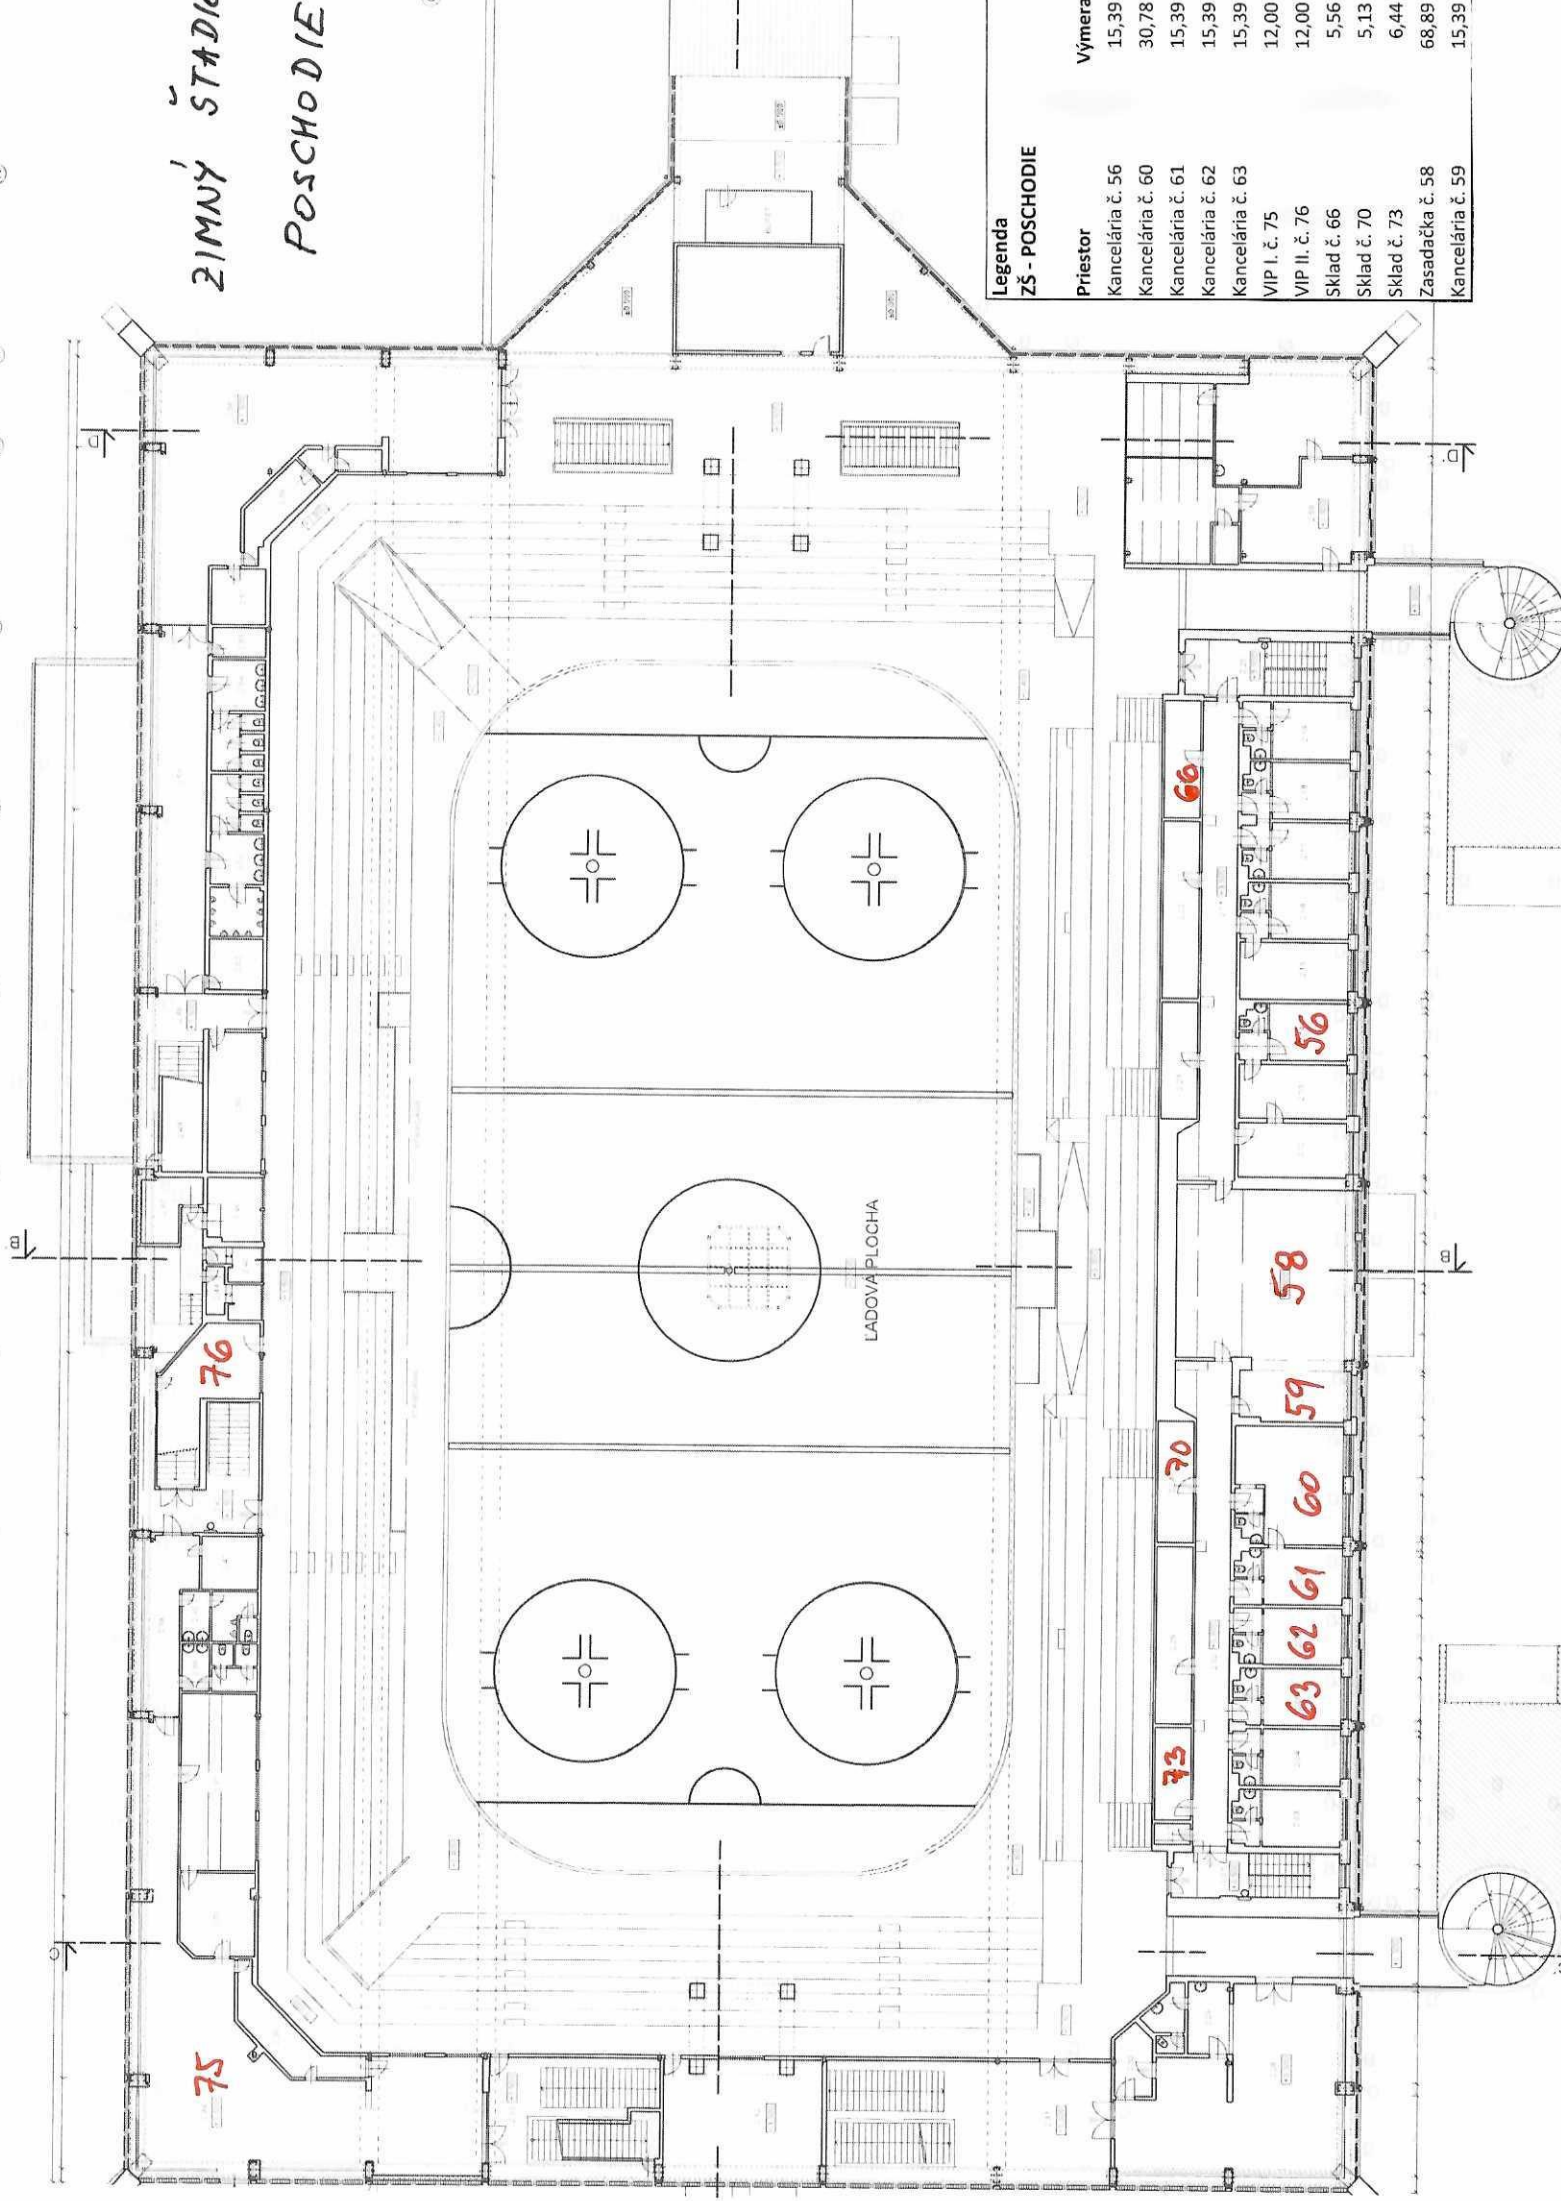

ZIMNÝ ŠTADIÓN
POSCHODIE

Legenda
ZŠ - POSCHODIE

Priestor	Výmera
Kancelária č. 56	15,39 m ²
Kancelária č. 60	30,78 m ²
Kancelária č. 61	15,39 m ²
Kancelária č. 62	15,39 m ²
Kancelária č. 63	15,39 m ²
VIP I. č. 75	12,00 m ²
VIP II. č. 76	12,00 m ²
Sklad č. 66	5,56 m ²
Sklad č. 70	5,13 m ²
Sklad č. 73	6,44 m ²
Zasadačka č. 58	68,89 m ²
Kancelária č. 59	15,39 m ²