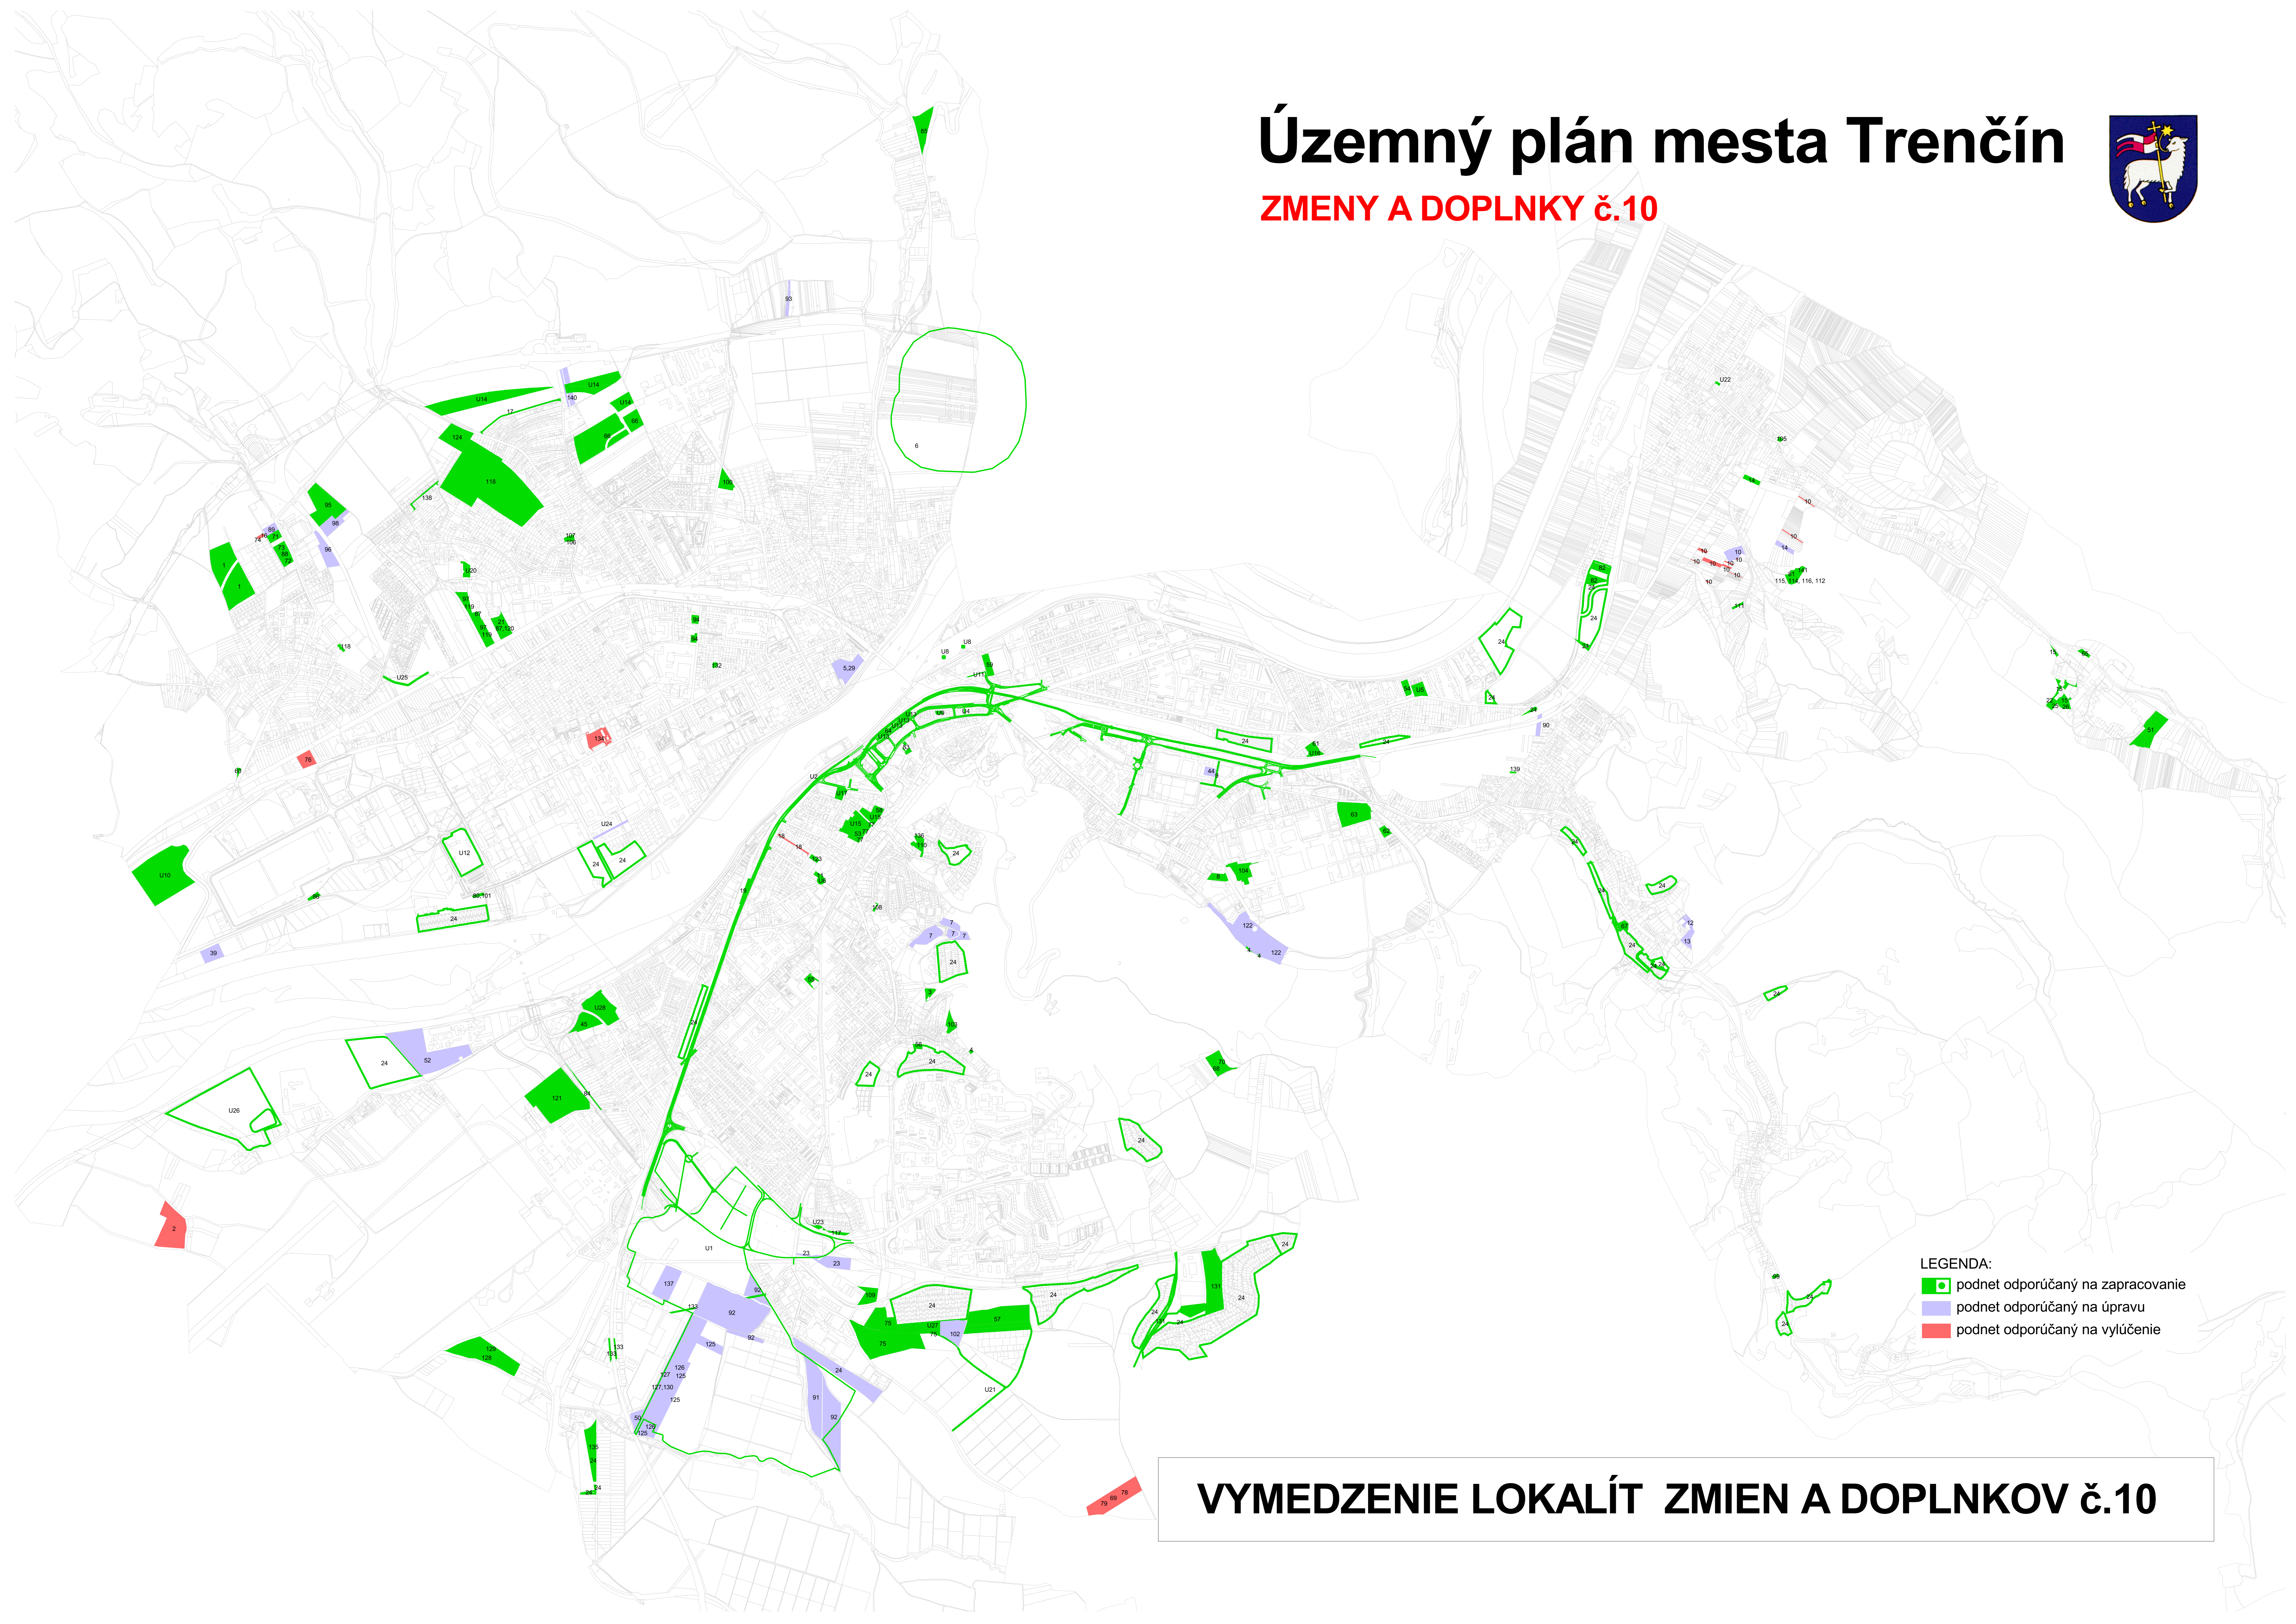

Územný plán mesta Trenčín

ZMENY A DOPLNKY č.10

LEGENDA:
■ podnet odporúčaný na zapracovanie
■ podnet odporúčaný na úpravu
■ podnet odporúčaný na vylúčenie

VYMEDZENIE LOKALÍT ZMIEN A DOPLNKOV č.10