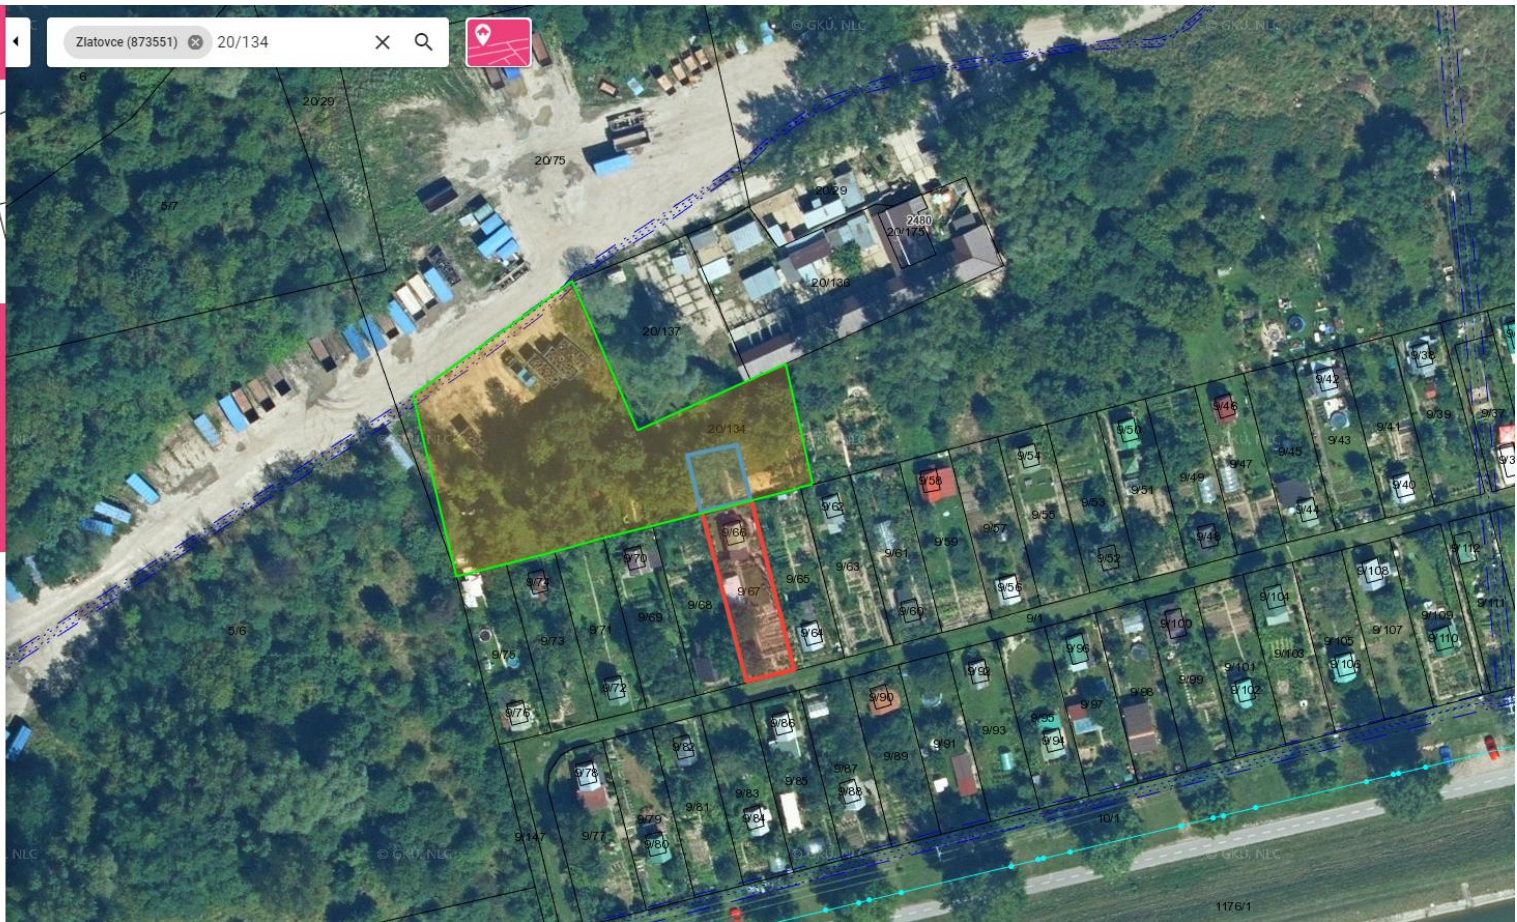

← Parcela registra C

20/134

k.ú. Zlatovce (873551), obec Trenčín

LV 1 ÚPLNÝ

LV 1 ČIASTOČNÝ

KÓPIA Z KATASTRÁLNEJ MAPY

1. Mesto Trenčín, Mierové námestie 2, Trenčín, PSČ 911 64, SR

Podiel: 1/1

Zlatovce (873551) 20/134

- POZEMOK - ZÁHRADA VO VLASTNÍCTVE ŽIADATEĽOV
- ŽIADOSŤ O PRENÁJOM (mestský pozemok)