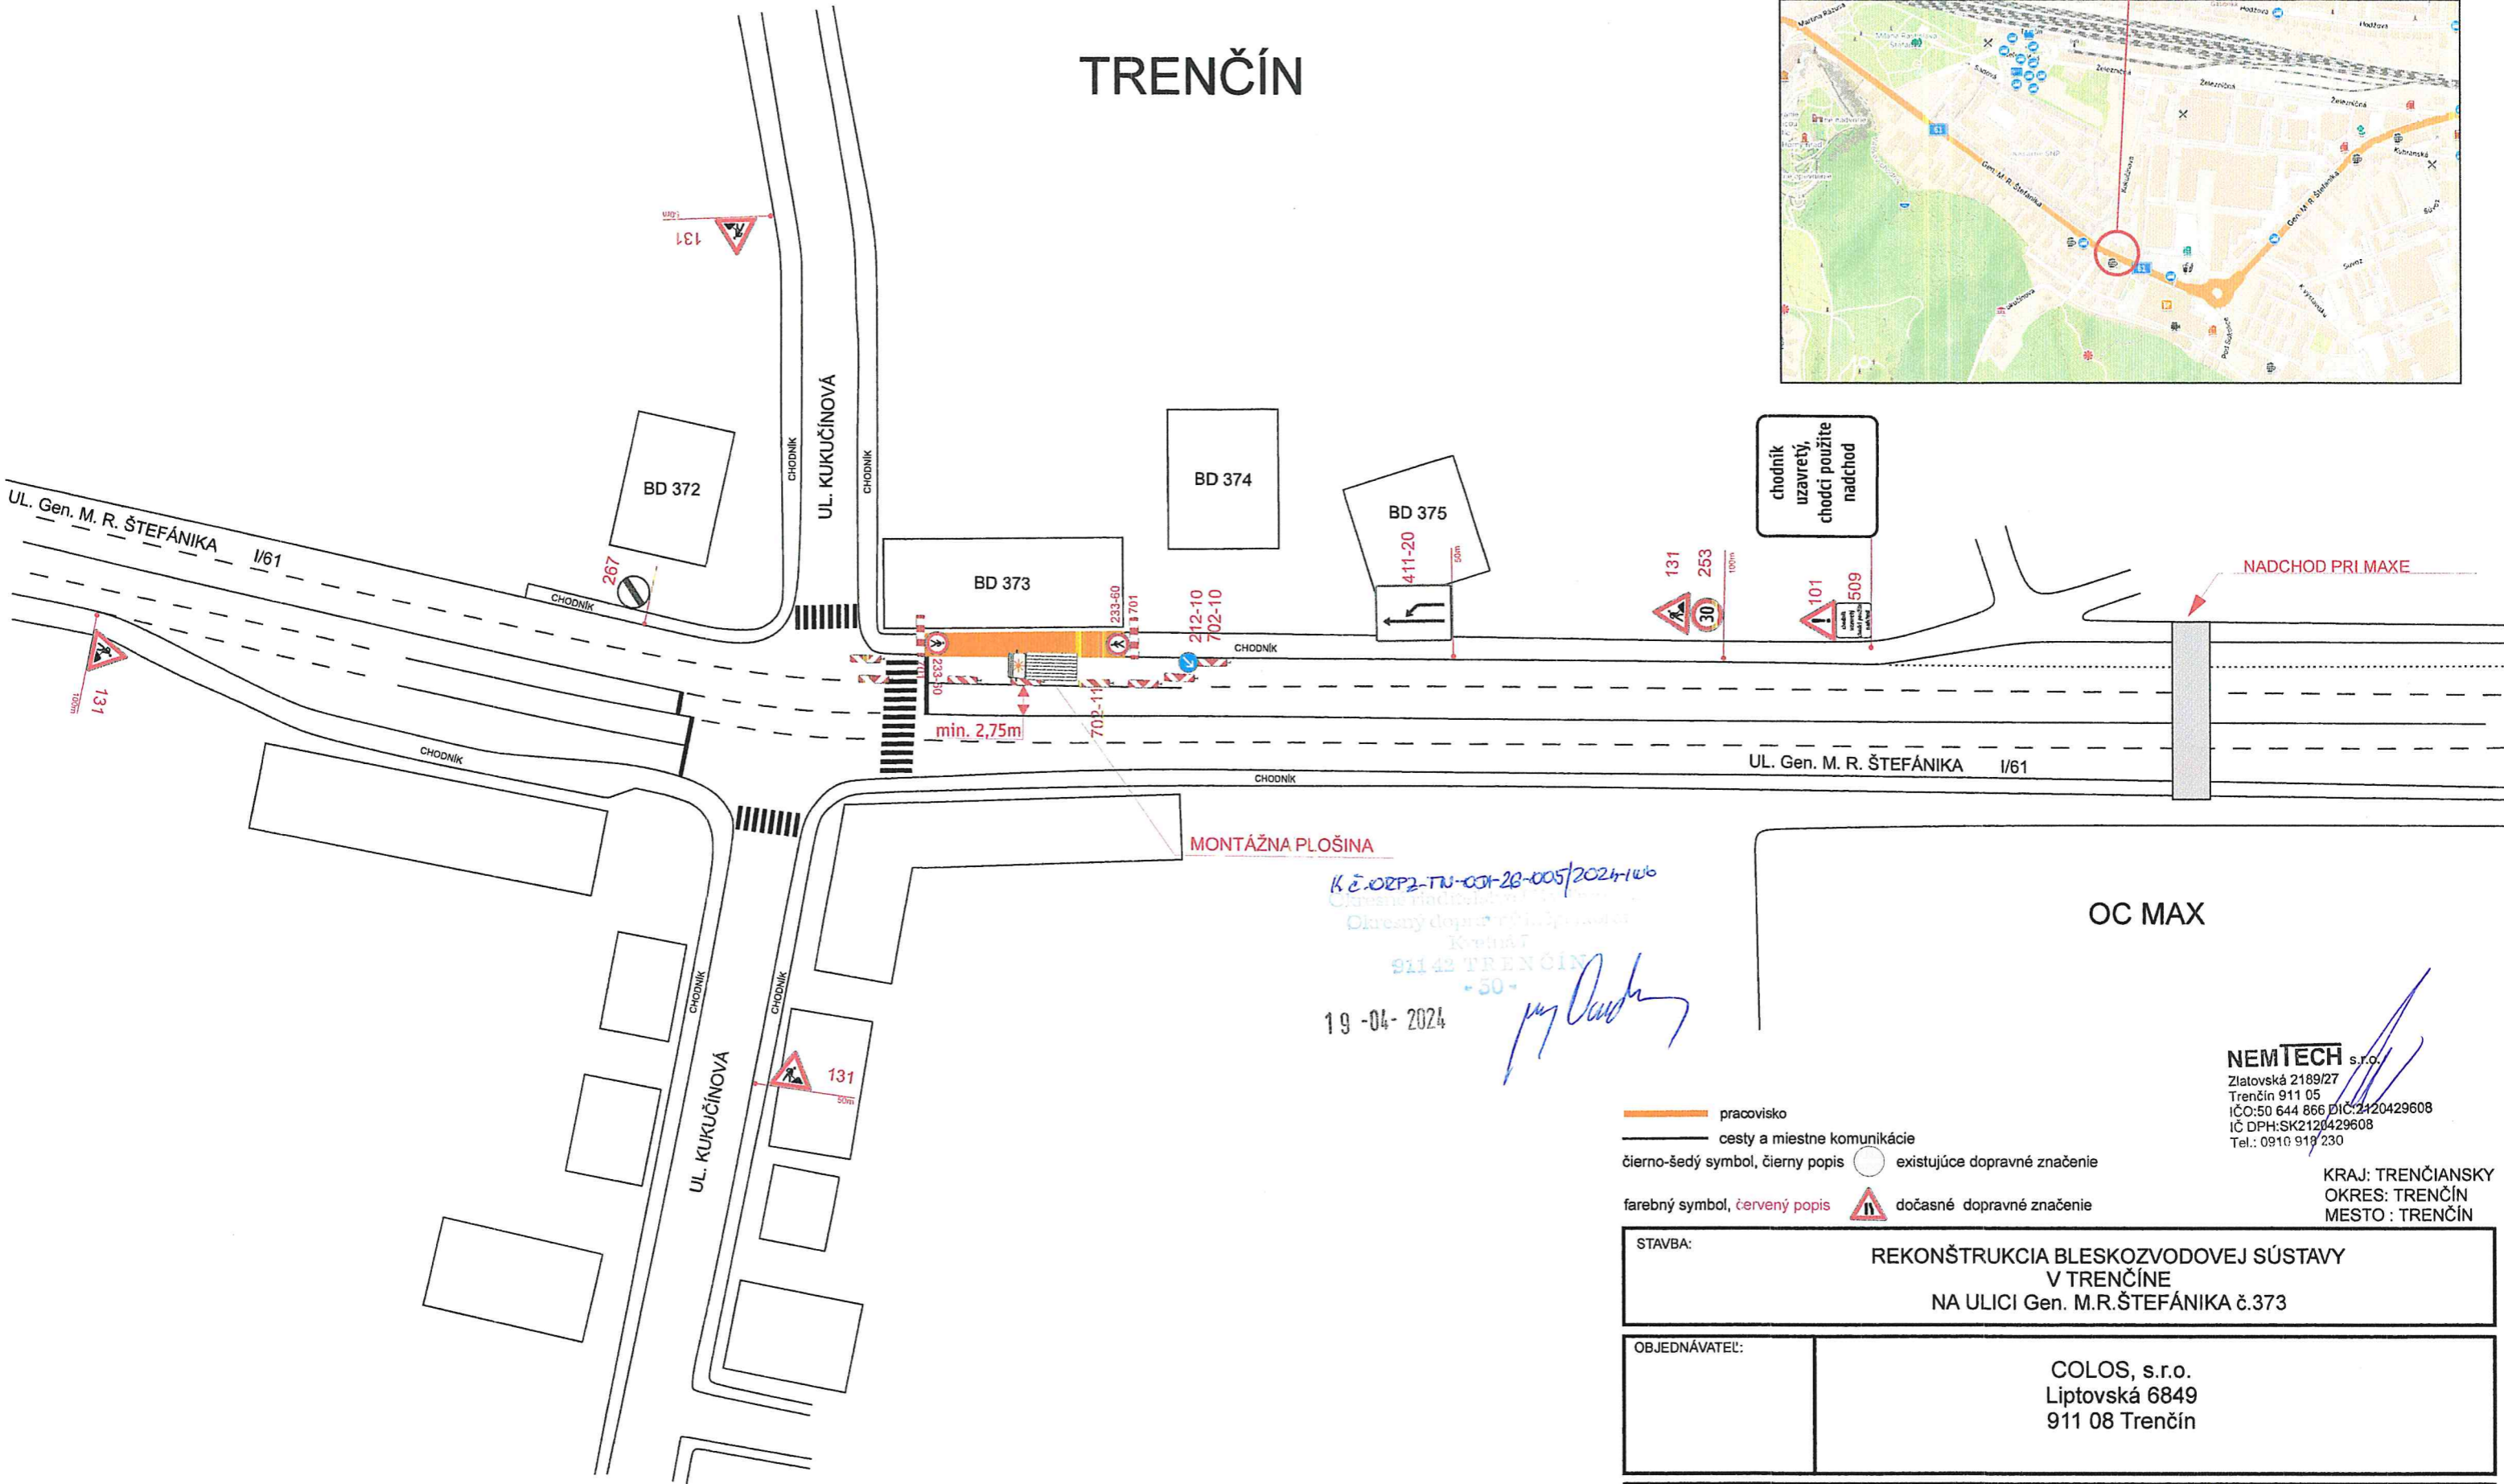

TRENČÍN

MIESTO REALIZÁCIE

K. E. ORP2-TN-001-28-005/2024-106
 Oblasť riadená územným plánom
 Kód obce
 911 02 TRENČÍN
 +50-
 19-04-2024
[Signature]

OC MAX

NEMTECH s.r.o.
 Zlatovská 2189/27
 Trenčín 911 05
 IČO: 50 644 866 DIČ: 2420429608
 IČ DPH: SK2120429608
 Tel.: 0910 918 230

KRAJ: TRENČIANSKY
 OKRES: TRENČÍN
 MESTO: TRENČÍN

- pracovisko
- cesty a miestne komunikácie
- čierno-šedý symbol, čierny popis existujúce dopravné značenie
- farebný symbol, červený popis dočasné dopravné značenie

TRENČÍN

MIESTO REALIZÁCIE

- REALIZÁTOR PRÁC MUSÍ ZABEZPEČIŤ BEZPROBLÉMOVÝ POHYB CHODCOV,
 - VÝKOP PROTI PÁDU CHODCOV
 - PRÍSTUP K NEHNUTEĽNOSTIAM POMOCOU PREMOSTENIA /CIEĽOVÁ PLATŇA/

Okresné riaditeľstvo EZ v Trenčíne
 Okresný dopravný inšpektorát
 Kvetná 7
 911 42 TRENČÍN
 19-04-2024