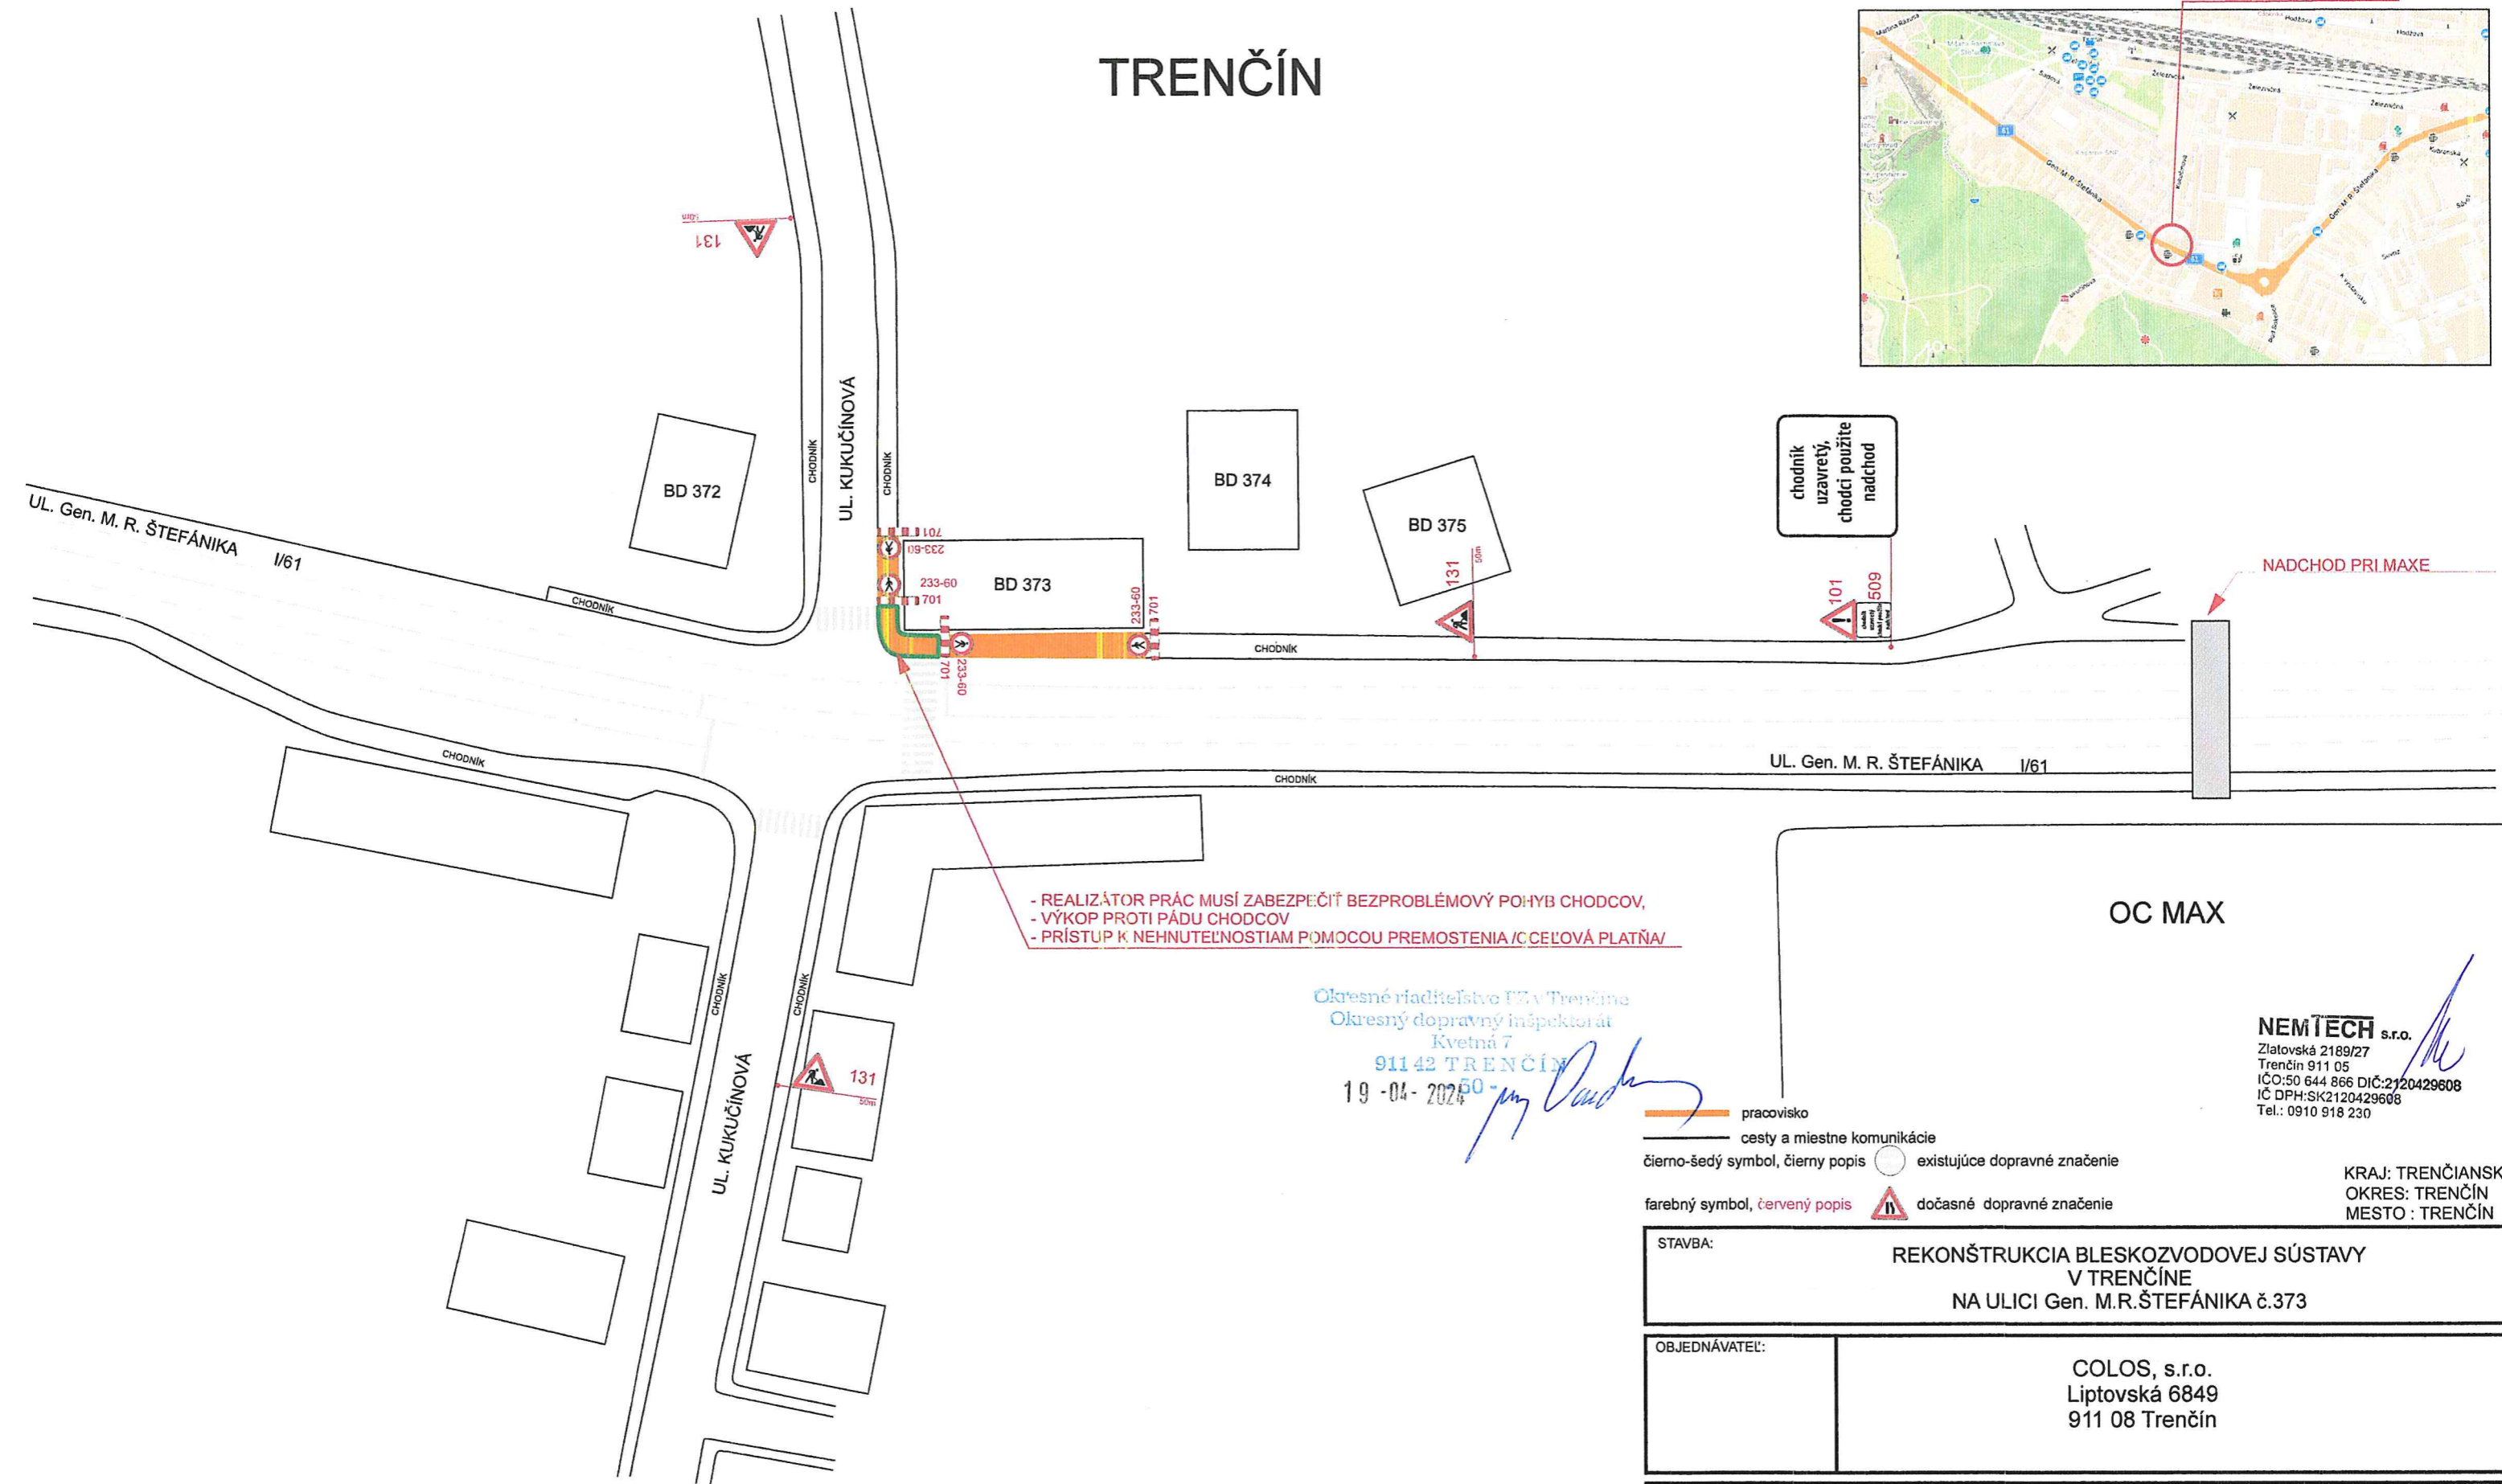

TRENČÍN

MIESTO REALIZÁCIE

K. E. ORP2-TN-001-28-005/2024-106
 Oblasť riadená územným plánom
 Kód obce
 911 02 TRENČÍN
 +50-
 19-04-2024
[Signature]

OC MAX

NEMTECH s.r.o.
 Zlatovská 2189/27
 Trenčín 911 05
 IČO: 50 644 866 DIČ: 2420429608
 IČ DPH: SK2120429608
 Tel.: 0910 918 230

KRAJ: TRENČIANSKY
 OKRES: TRENČÍN
 MESTO: TRENČÍN

- pracovisko
- cesty a miestne komunikácie
- čierno-šedý symbol, čierny popis existujúce dopravné značenie
- farebný symbol, červený popis dočasné dopravné značenie

TRENČÍN

MIESTO REALIZÁCIE

- REALIZÁTOR PRÁC MUSÍ ZABEZPEČIŤ BEZPROBLÉMOVÝ POHYB CHODCOV,
 - VÝKOP PROTI PÁDU CHODCOV
 - PRÍSTUP K NEHNUTEĽNOSTIAM POMOCOU PREMOSTENIA /CIEĽOVÁ PLATŇA/

Okresné riaditeľstvo EZ v Trenčíne
 Okresný dopravný inšpektorát
 Kvetná 7
 911 42 TRENČÍN
 19-04-2024