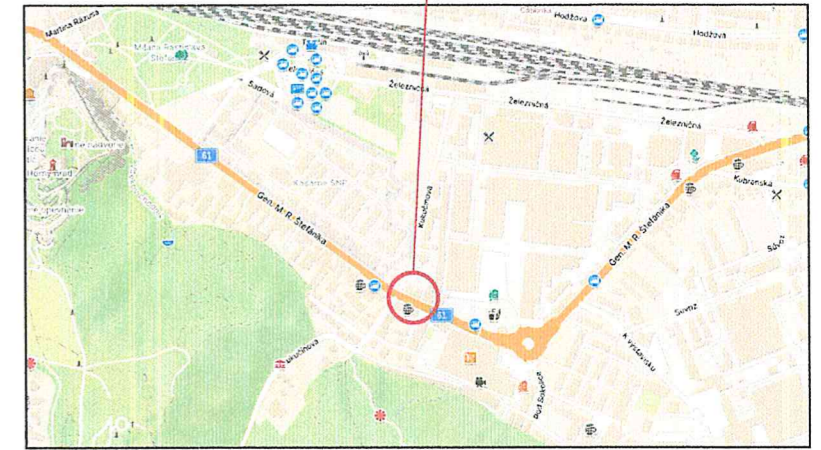

TRENČÍN

MIESTO REALIZÁCIE

- REALIZÁTOR PRÁC MUSÍ ZABEZPEČIŤ BEZPROBLÉMOVÝ POHYB CHODCOV,
- VÝKOP PROTI PÁDU CHODCOV
- PRÍSTUP K NEHNUTEĽNOSTIAM POMOCOU PREMOSTENIA /CIEĽOVÁ PLATŇA/

Okresné riaditeľstvo EZ v Trenčíne
Okresný dopravný inšpektorát
Kvetná 7
911 42 TRENČÍN
19-04-2024

OC MAX

NEMTECH s.r.o.
Zlatovská 2189/27
Trenčín 911 05
IČO: 50 644 866 DIČ: 2120429608
IČ DPH: SK2120429608
Tel.: 0910 918 230

- pracovisko
- cesty a miestne komunikácie
- čierno-šedý symbol, čierny popis   existujúce dopravné značenie
- farebný symbol, červený popis   dočasné dopravné značenie

KRAJ: TRENČIANSKY
OKRES: TRENČÍN
MESTO: TRENČÍN

STAVBA: REKONŠTRUKCIA BLESKOZVODOVEJ SÚSTAVY V TRENČÍNE NA ULICI Gen. M.R.ŠTEFÁNKA č.373				
OBJEDNÁVATEĽ:		COLOS, s.r.o. Liptovská 6849 911 08 Trenčín		
ZHOTOVITEĽ:	Vypracoval	NEMTECH s.r.o. - NEMEC PETER	zák. číslo	03-2024
NEMTECH dopravné značenie - řešení			dátum	03-2024
			mierka	
DOPRAVNÉ ZNAČENIE PROJEKTOVANIE - REALIZÁCIA 0910 918 230			č. prílohy:	paré:
NEMTECH s.r.o. Zlatovská 27 911 01 Trenčín nemtech.nemec@gmail.com tel.: 0910 918 230			DOČASNÉ DOPRAVNÉ ZNAČENIE POČAS REKONŠTRUKCIE I. ETAPA	
			1	2