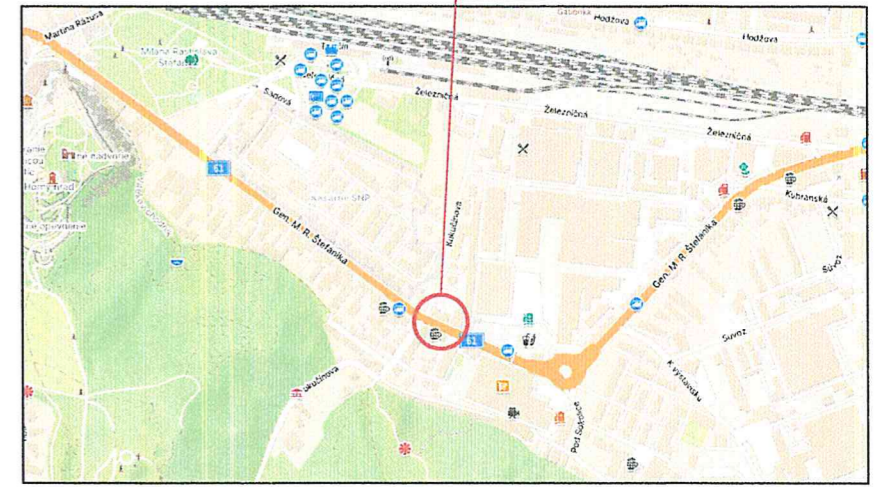

TRENČÍN

MIESTO REALIZÁCIE

K. E. ORP2-TN-001-28-005/2024-106
Oblasť riadená územným plánom
Kód obce
911 02 TRENČÍN
+50-
19-04-2024
[Signature]

OC MAX

NEMTECH s.r.o.
Zlatovská 2189/27
Trenčín 911 05
IČO: 50 644 866 DIČ: 2420429608
IČ DPH: SK2120429608
Tel.: 0910 918 230

KRAJ: TRENČIANSKY
OKRES: TRENČÍN
MESTO: TRENČÍN

- pracovisko
- cesty a miestne komunikácie
- čierno-šedý symbol, čierny popis   existujúce dopravné značenie
- farebný symbol, červený popis   dočasné dopravné značenie

STAVBA: **REKONŠTRUKCIA BLESKOZVODOVEJ SÚSTAVY V TRENČÍNE NA ULICI Gen. M.R.ŠTEFÁNIKA č.373**

OBJEDNÁVATEĽ: **COLOS, s.r.o. Liptovská 6849 911 08 Trenčín**

ZHOTOVITEĽ: DOPRAVNÉ ZNAČENIE PROJEKTOVANIE - REALIZÁCIA 0910 918 230 NEMTECH s.r.o. Zlatovská 27 911 01 Trenčín nemtech.nemec@gmail.com tel.: 0910 918 230 www.nemtech.sk	Vypracoval: NEMTECH s.r.o. - NEMEC PETER	zák. číslo: 03-2024 dátum: 03-2024 mierka:
	DOČASNÉ DOPRAVNÉ ZNAČENIE POČAS REKONŠTRUKCIE II. ETAPA	
	č. prílohy: 2	paré: 2