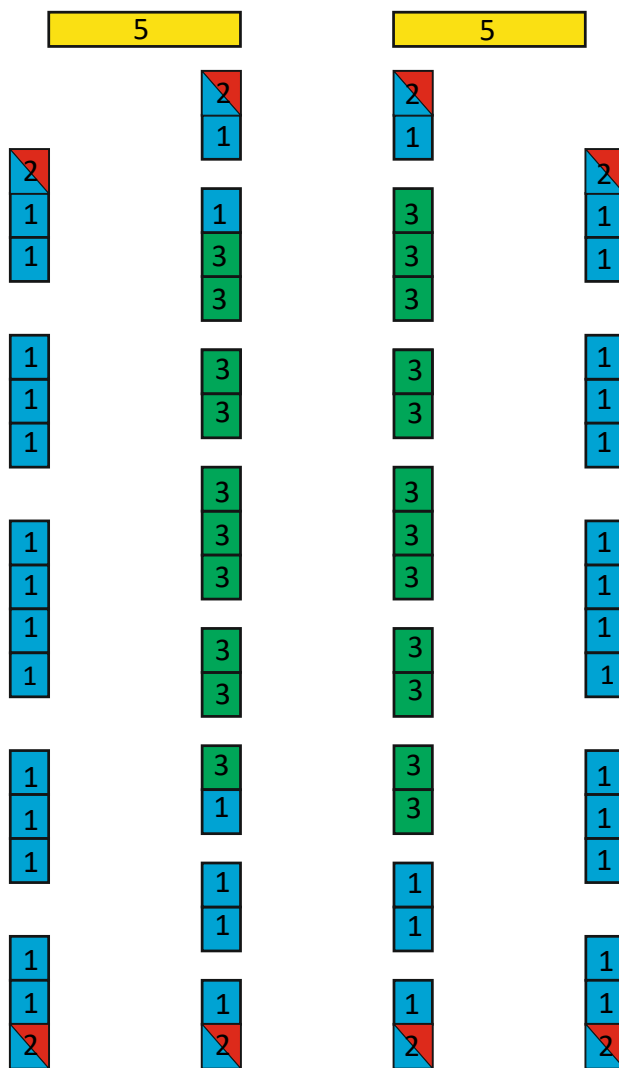

Schéma rozloženia predajných zariadení - trhovisko pri NS Družba, Trenčín

Príloha č. 1

Legenda:

-  Kryté predajné zariadenie s úložným priestorom (Typ „A“)
-  Kryté predajné zariadenie s úložným priestorom - krajné (Typ „B“)
-  Kryté predajné zariadenie bez úložného priestoru (Typ „C“)
-  Kryté predajné zariadenie bez úložného priestoru - krajné (Typ „D“)
-  Plocha pre vlastné chladiace predajné zariadenie - do 7x2,5 m (Typ „E“)