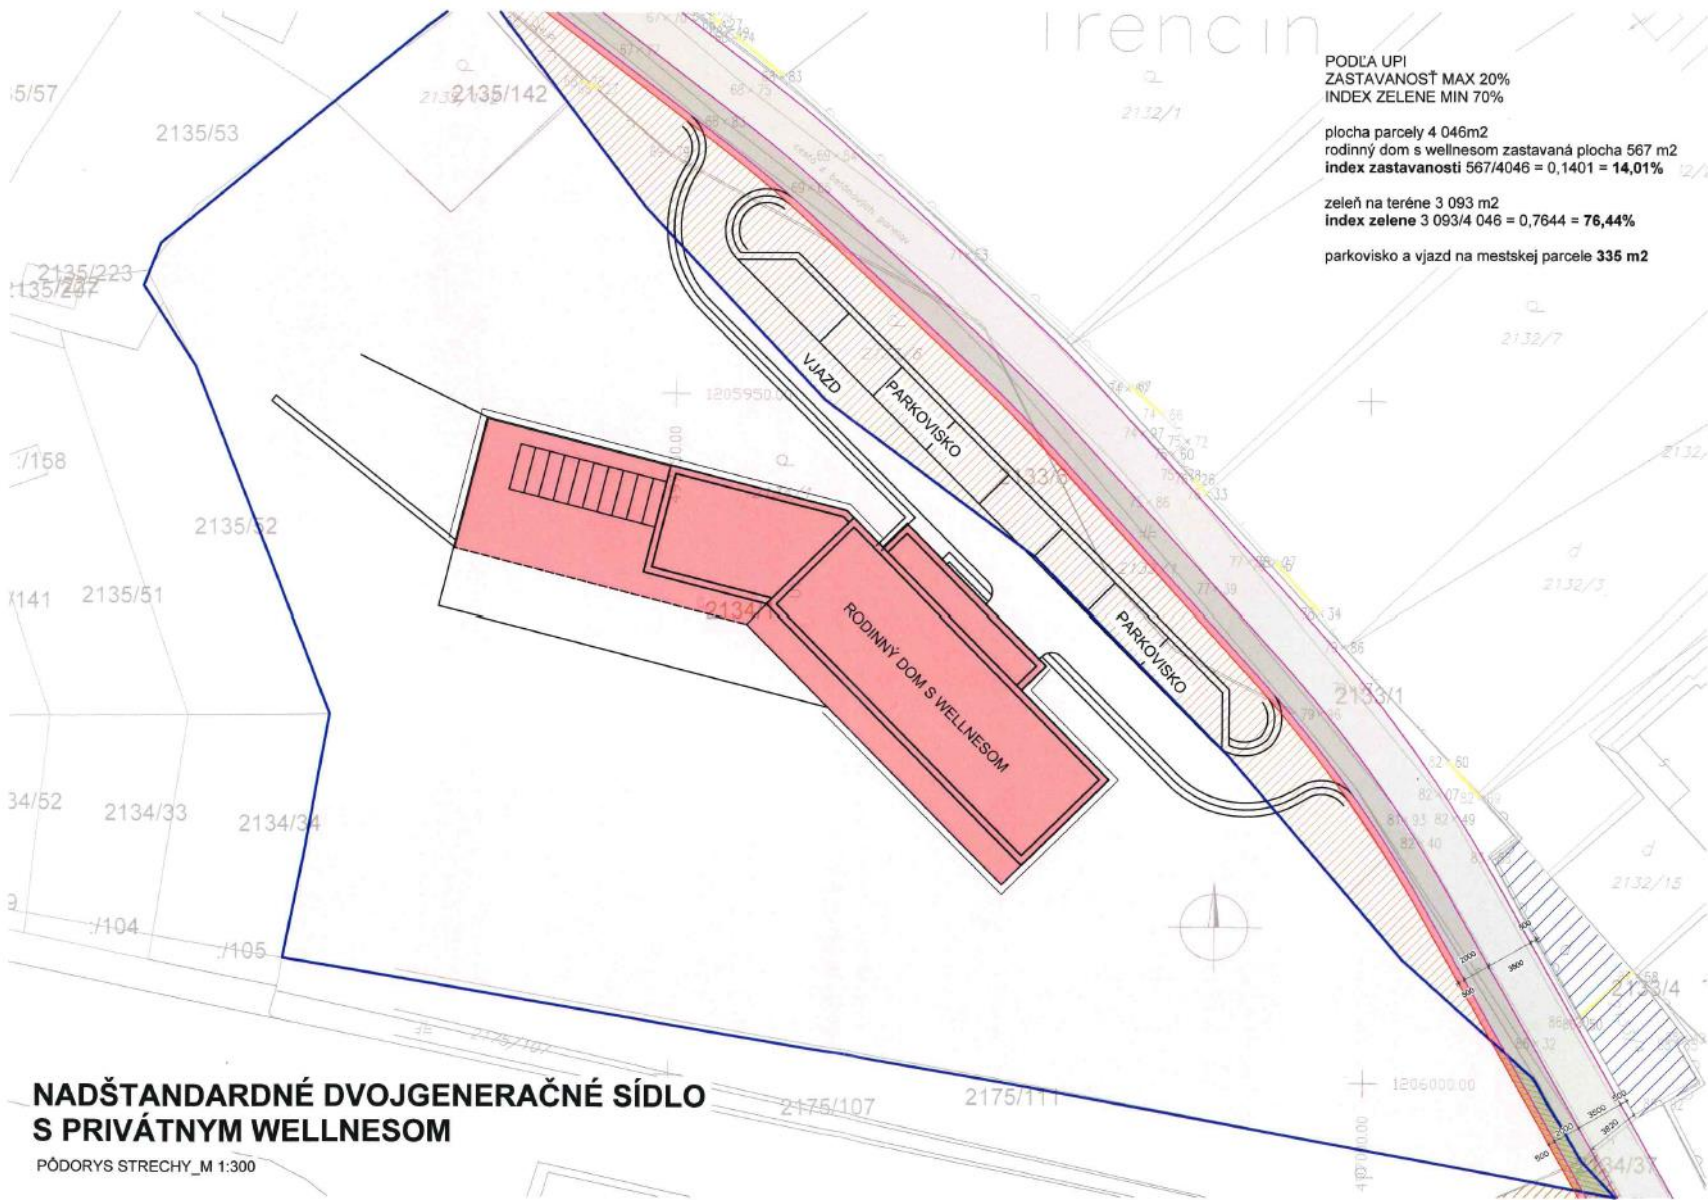

irencin

PODĽA UPI
ZASTAVANOSŤ MAX 20%
INDEX ZELENE MIN 70%

plocha parcely 4 046m²
rodinný dom s wellnesom zastavaná plocha 567 m²
index zastavanosti 567/4046 = 0,1401 = **14,01%**

zeleň na teréne 3 093 m²
index zelene 3 093/4 046 = 0,7644 = **76,44%**

parkovisko a vjazd na mestskej parcele 336 m²

NADŠTANDARDNÉ DOJGNERAČNÉ SÍDLO S PRIVÁTNYM WELLNESOM

PÓDORYS STRECHY_M 1:300