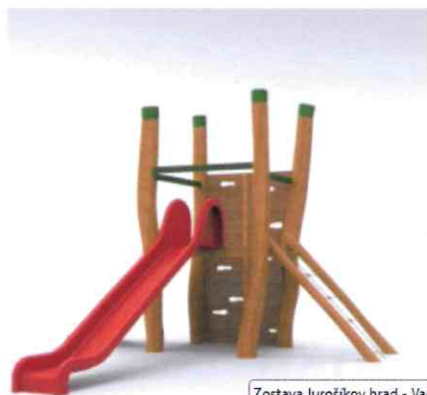

### Zostava Jurošíkov hrad - Variant 7

Zostava Jurošíkov hrad - Variant 7

malá veža so šmýkalkou

Katalógové číslo	67
Zostava obsahuje	vežová konštrukcia bez strechy kotvená do zeme s plošinou vo výške 1,0 m; lezecká stena s prerezávanými a vonkajšími chytmi; naklonená rampa; plastová šmýkalka; sieťová lezecká stena
Veková skupina	od 4 do 12 rokov
Výška plošiny	cca 1,0 m
Výška konštrukcie	cca 220 cm
Priestor pre zostavu	cca 820 x 580 cm
Kritická výška pádu	do 120 cm
Poznámka	ručná výroba; brúsené agátové drevo; povrchová úprava nezávadnými prípravkami; vyrobené v súlade s STN EN 1176; certifikované

### Dvojhojdačka DROBČEK - Variant 1

Hojdačka určená pre deti od 4 do 15 rokov

Katalógové číslo	2
Zostava obsahuje	Kolová konštrukcia so štvorbodovým kotvením do zeme; gumový sedák s oceľovou výstužou s reťazami; hojdačkový záves
Veková skupina	od 4 do 15 rokov
Výška konštrukcie	cca 270 cm
Priestor pre zostavu	800 x 750 cm
Kritická výška pádu	135 cm
Poznámka	ručná výroba; povrchová úprava nezávadnými prípravkami; brúsené agátové drevo; vyrobené v súlade s STN EN 1176 certifikované

## Pružinová hojdačka - VRANÍK

Pružinová hojdačka v tvare kona

Katalógové číslo	5
Zostava obsahuje	sedadlo na pružine ukotvenej do zeme v tvare koňa pružina
Veková skupina	od 3 do 10 rokov
Výška konštrukcie	cca 90 cm
Priestor pre zostavu	300 x 230 cm
Kritická výška pádu	do 100 cm
Poznámka	ručná výroba; povrchová úprava nezávadnými prípravkami; brúsené agátové drevo; vyrobené v súlade s STN EN 1175