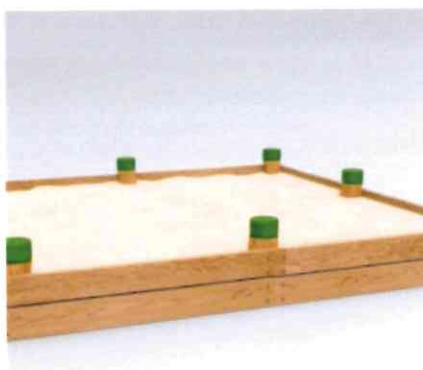

pieskovisko

konštrukcia z dreva

Katalógové číslo	50
Zostava obsahuje	kolová konštrukcia kotvená do zeme drevený rám
Veková skupina	od 3 do 10 rokov
Výška konštrukcie	cca 40 cm
Priestor pre zostavu	cca 600 cm x 600 cm
Poznámka	ručná výroba; povrchová úprava nezávadnými prípravkami; brúsené agátové drevo; vyrobené v súlade s STN EN 1176; možnosť výroby na mieru