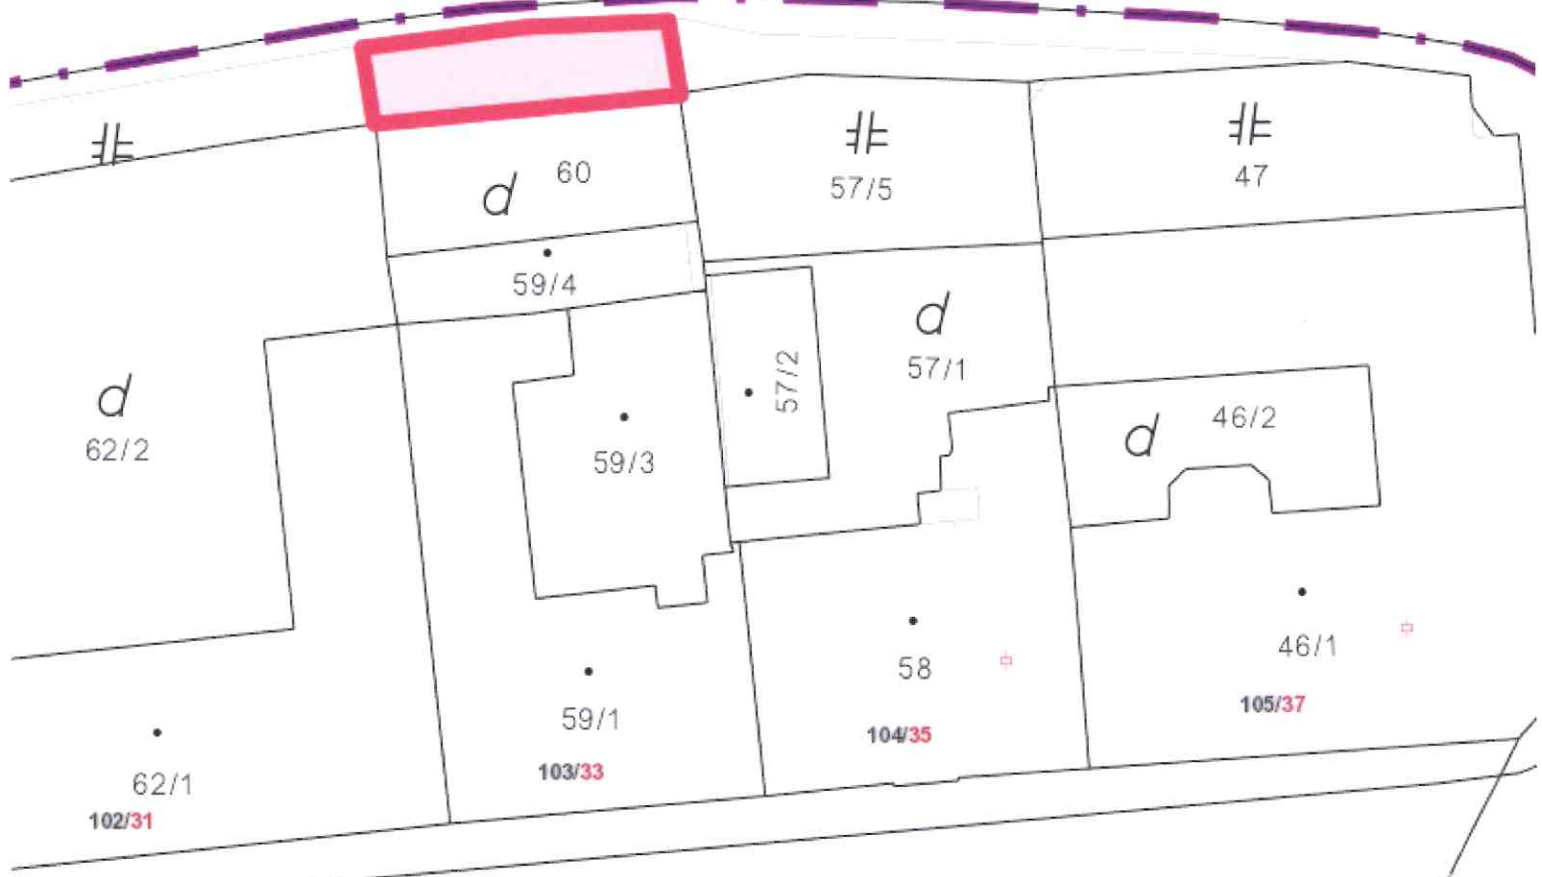

Google

Hasičská

Nám. SNP

Palackého

92/12

43/3

Mierové nám