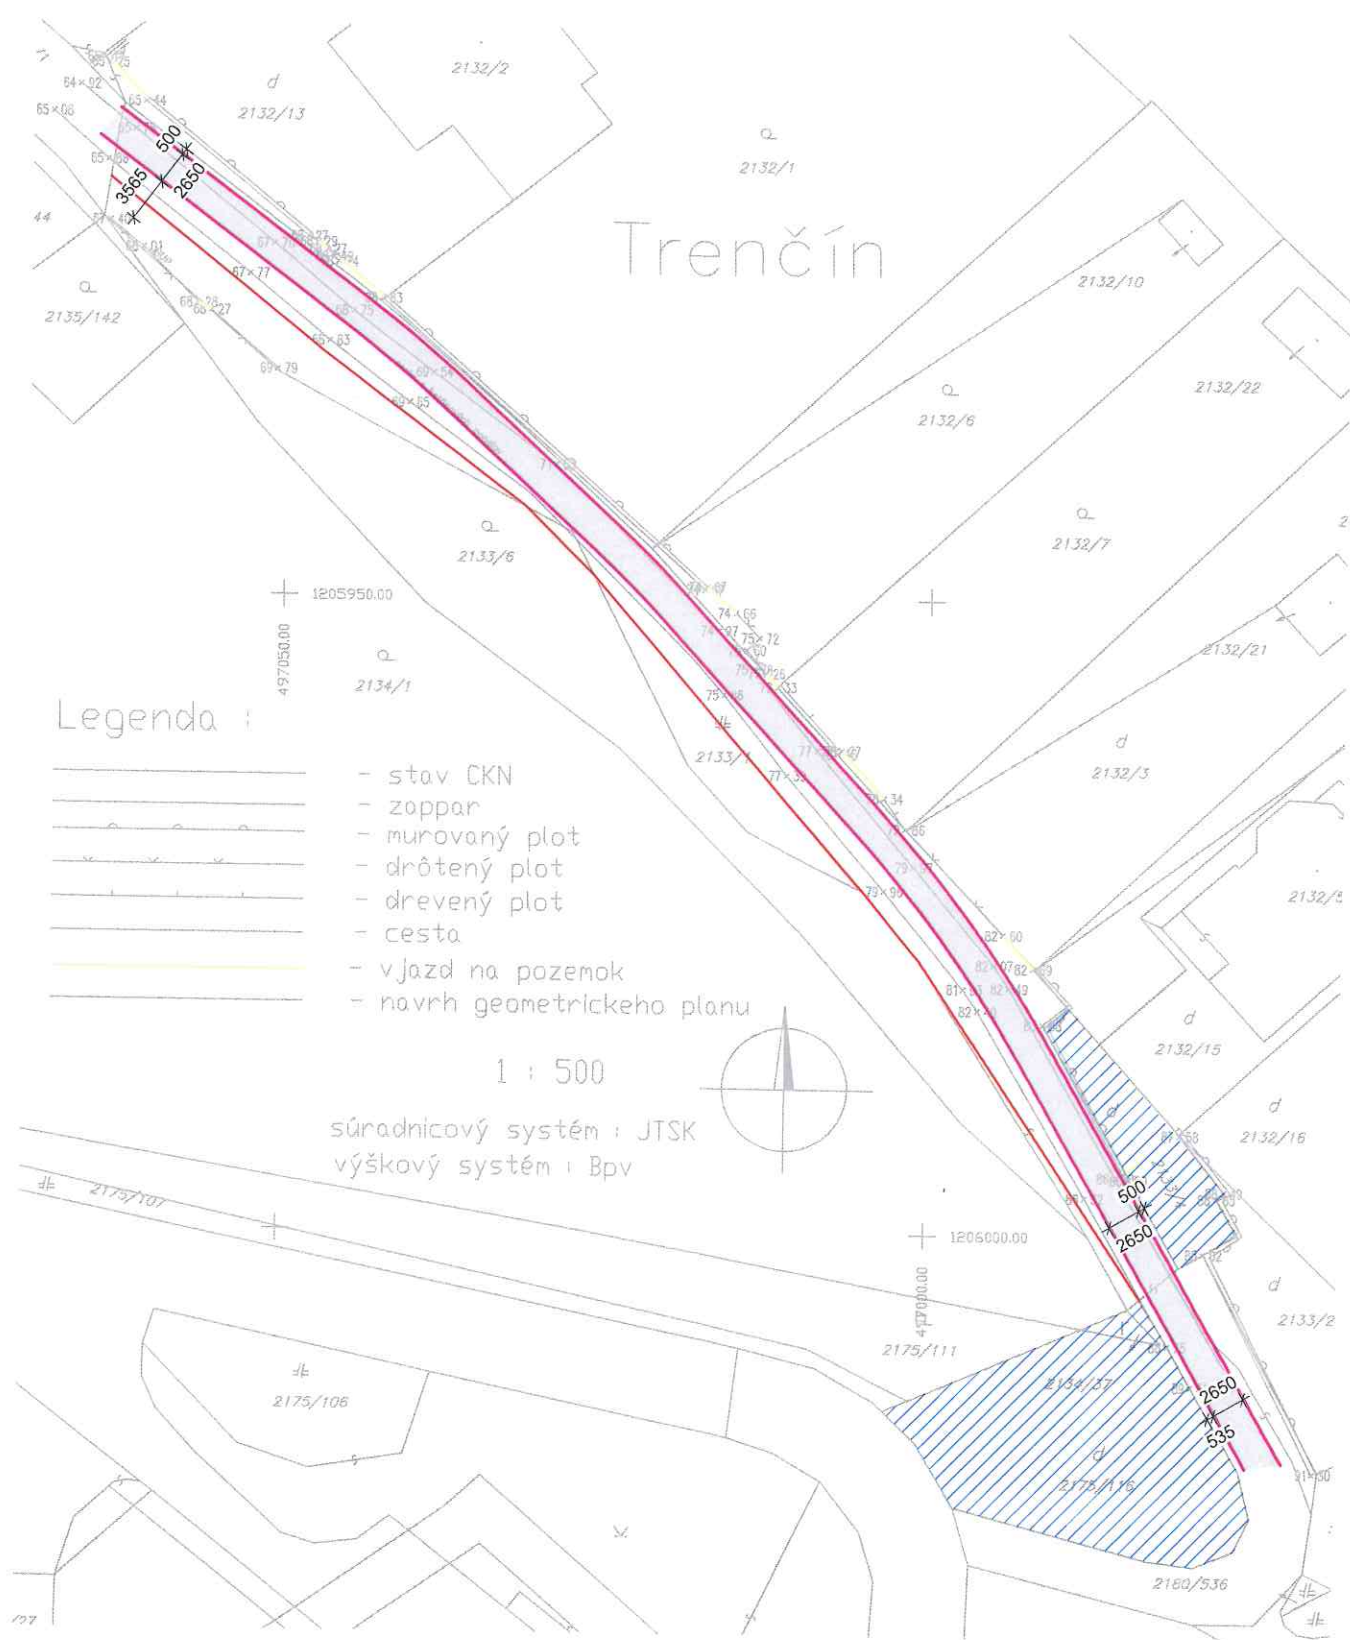

Trenčín

Legenda :

-  - stav CKN
-  - zoppar
-  - murovaný plot
-  - drôtený plot
-  - drevený plot
-  - cesta
-  - vjazd na pozemok
-  - návrh geometrickeho planu

1 : 500

súradnicový systém : JTSK
výškový systém : Bpv

Trenčín