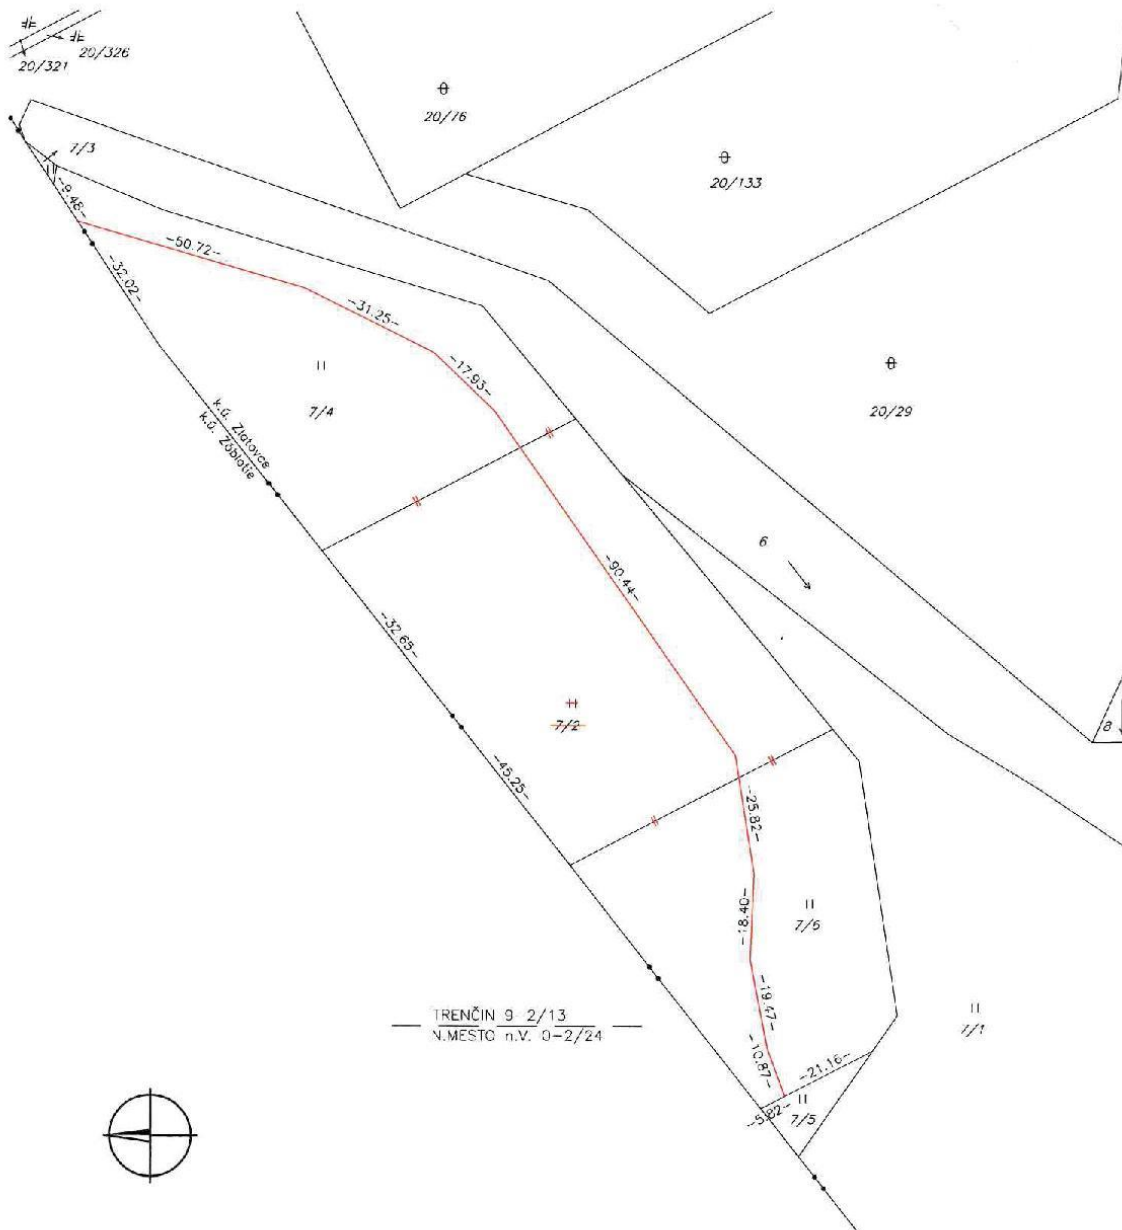

- novovytvorená C-KN parc. č. 7/4 zastavaná plocha a nádvorie o výmere 8143 m<sup>2</sup> vytvorená geometrickým plánom č. 36335424-058-23

za účelom scelenia susedných pozemkov a realizácie investičného zámeru v súlade s platným územným plánom mesta.

Ide o pozemok v území priemyselnej zóny, ktorý je susedným pozemkom s pozemkami vo vlastníctve žiadateľov. Mesto Trenčín nemá na predmetný pozemok zabezpečený prístup z miestnej komunikácie, nakoľko sa nachádza za pozemkami vo vlastníctve žiadateľov. Za predmetným pozemkom sa nachádza lokálny biokoridor.

S pozdravom

Ing. Gabriela Vanková  
vedúca útvaru majetku mesta

V Ý K A Z V Ý M E R													
Doterajší stav					Zmeny					Nový stav			
Číslo		výmera		Druh pozemku	Diel číslo	k parcele číslo	od parcely číslo	m <sup>2</sup>	Číslo parcely	Výmera		Druh pozemku	Vlastník (iná opráv. osoba) adresa, (sídlo)
PK vložky	parcely	ha	m <sup>2</sup>							hc	m <sup>2</sup>		
LV	PK	KN	Stav právny je totožný s registrom C KN										
		7/2	5287	tr. tr. p.					7/2			zaniká	
		7/4	4023	tr. tr. p.					7/4	8143	tr. tr. p.	Mesto Trenčín	
		7/6	3298	tr. tr. p.					7/6	4465	tr. tr. p.	Merové námestie 2	detto
Spolu:			1	2608					1	2608			

Legenda: kód spôsobu využívania pozemku - 7 Pozemok lúky c pasienku trvalo porastený trávami alebo pozemok dočasne nevyužívaný pre trvalý trávny porast  
 Poznámka: Parcely č. 7/2, 7/4 a 7/6 sa zlučujú a znovu rozdeľujú.