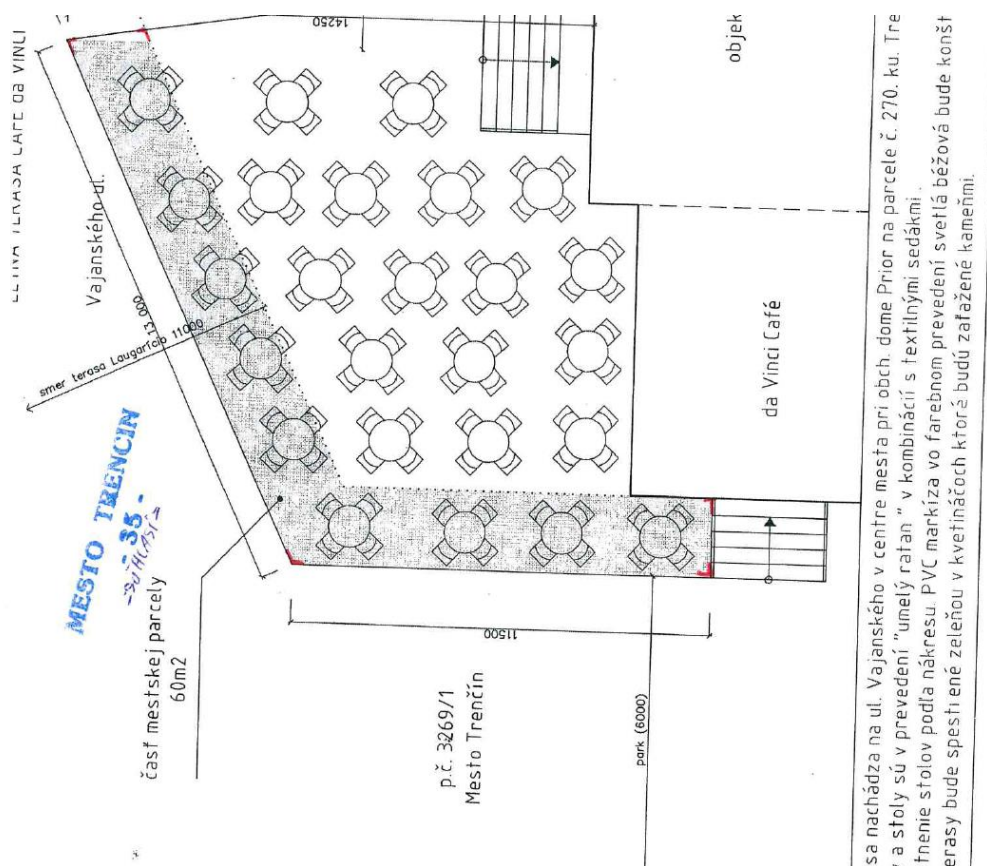

43. Da Vinci (ostáva ako minulý rok) , Vajanského 3: