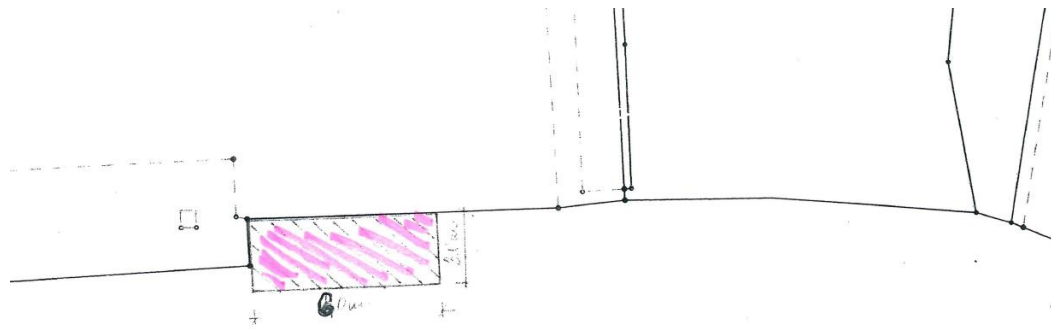

16. Fun Caffé (všetko ostáva ako minulé roky), Vajanského 149: