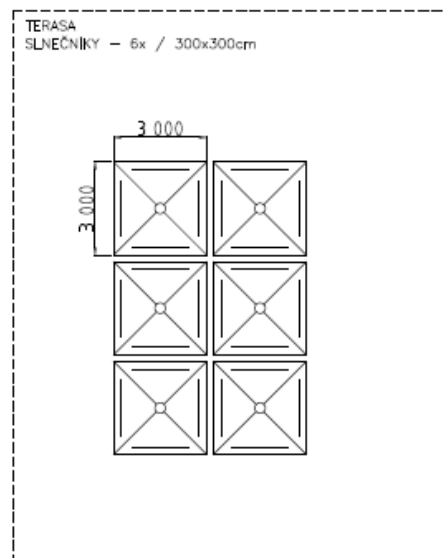

VAJANSKÉHO ULICA

ŠTÚROVO NÁMESTIE