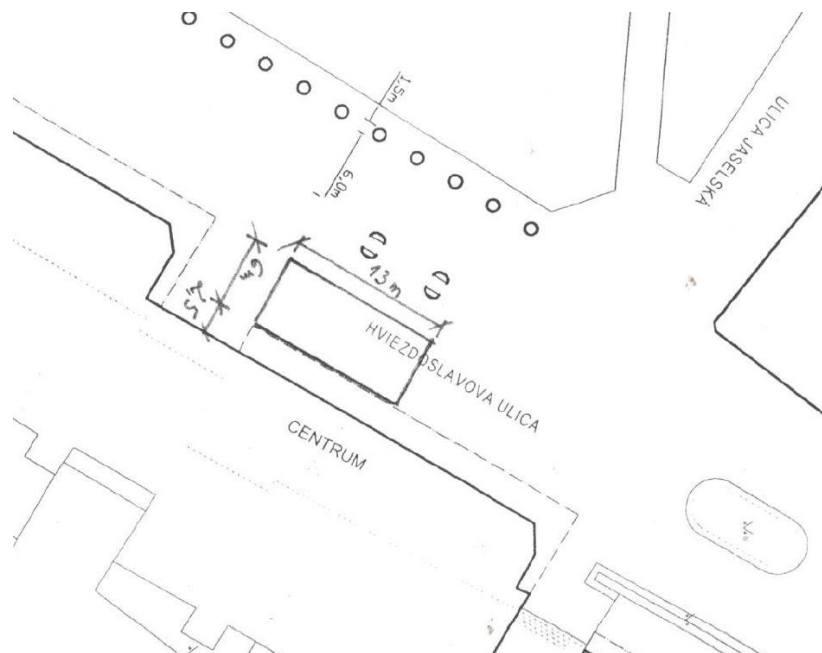

Rozmery : priemer 70 cm

Hmotnosť : 5 kg

Nosnosť : 50 kg

Terasy 2021 vizualizácia, mobiliár a pod.

14. Kebabizňa , Sládkovičova ul. 3 (všetko ostáva ako minulé roky):

15. Eiscafe Delikana (všetko ostáva ako minulé roky) , Hviezdoslavova 142: