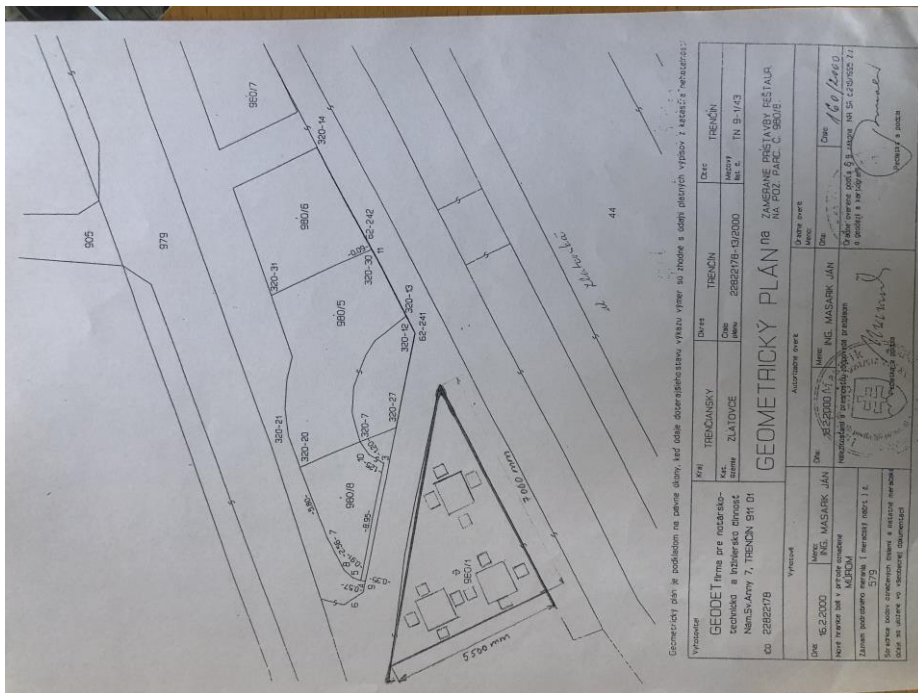

VAJANSKÉHO ULICA

ŠTÚROVO NÁMESTIE

24. Zmrzlina Korzo (všetko ostáva ako minulé roky), Hviezdoslavova ul. 12:

25. Reštaurácia u Janáčka (všetko ostáva ako minulé roky), Zlatovská 2604:

Terasy 2021 vizualizácia, mobiliár a pod.