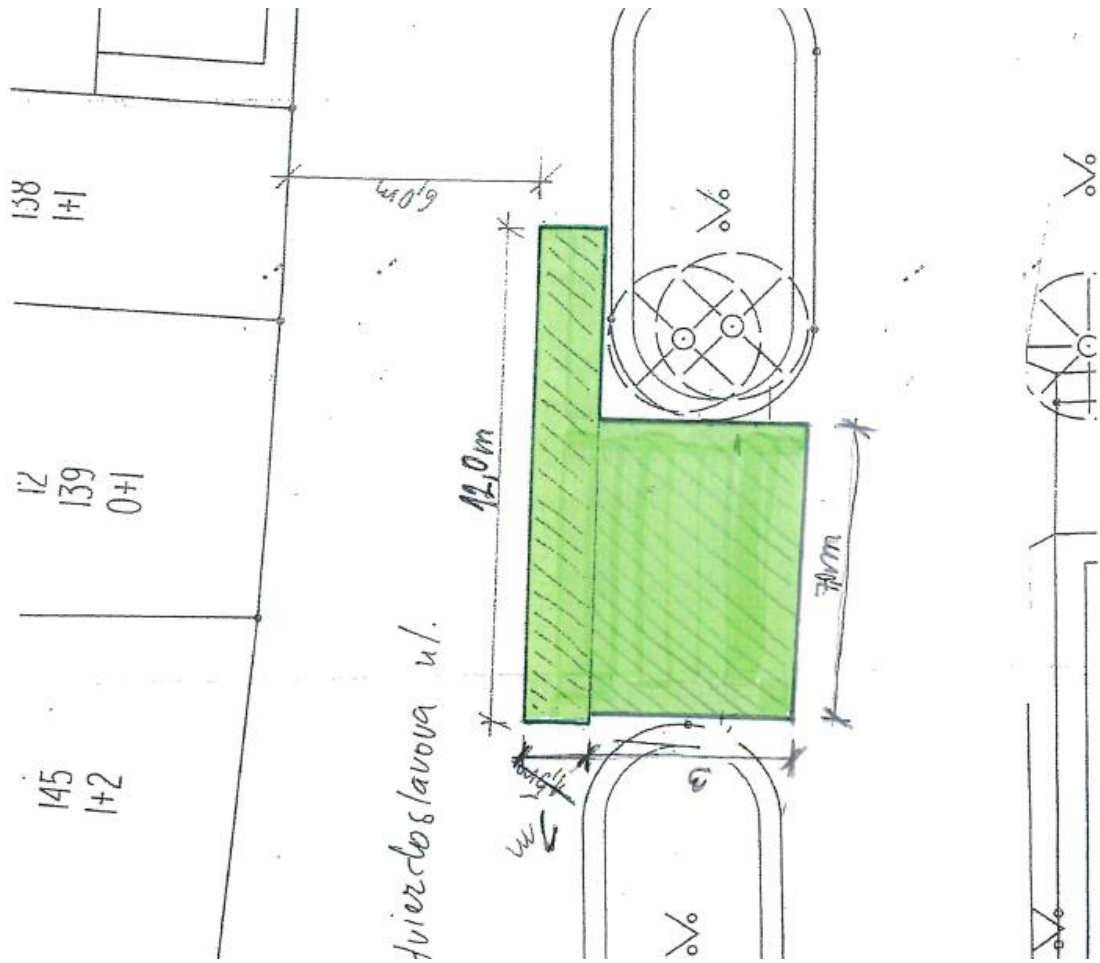

24. Zmrzlina Korzo (všetko ostáva ako minulé roky), Hviezdoslavova ul. 12: