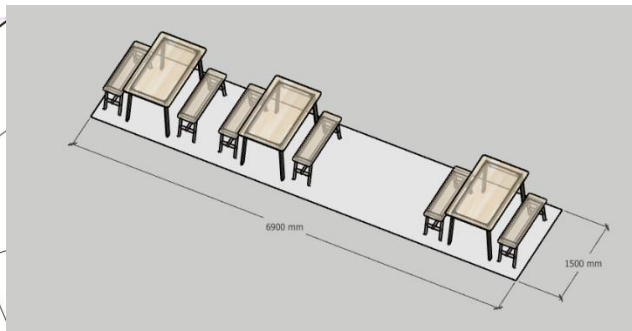

31. Delhi Dhaba (ostava tak ako minulý rok), Námestie sv. Anny 361/20:

32. Piváreň šport Klub (ostáva ako minulý rok), Palackého 13:

Terasy 2021 vizualizácia, mobiliár a pod.

33. Mak Palacinkáreň (nová terasa vedľa Ogoda), Štúrovo námestie 121: