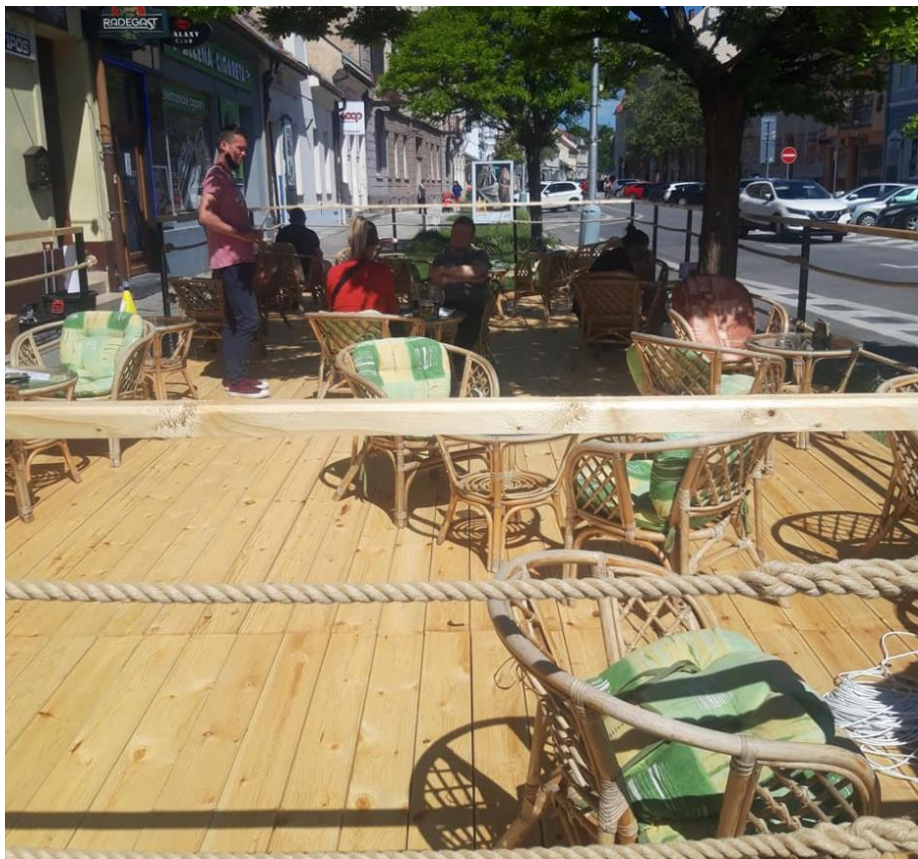

Terasy 2021 vizualizácia, mobiliár a pod.

29. Coffee Sheep (všetko ostáva ako minulé roky), Matúšova 22:

30. CLOCK Coffee & Bar, (všetko ostáva ako minulé roky), Mierové námestie 15:

020 Obrázky môžu podliehať autorským právam. © Picasa Zmluvné podmienky Ochrana súkromia

31. Delhi Dhaba (ostava tak ako minulý rok), Námestie sv. Anny 361/20:

32. Piváreň šport Klub (ostáva ako minulý rok), Palackého 13:

Terasy 2021 vizualizácia, mobiliár a pod.

33. Mak Palacinkáreň (nová terasa vedľa Ogoda), Štúrovo námestie 121: