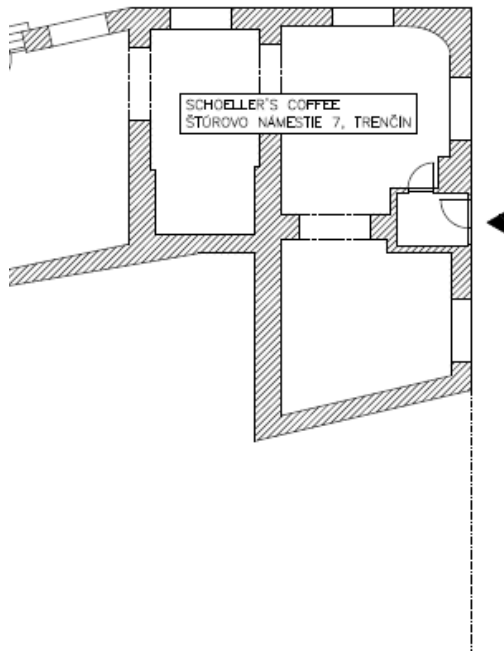

VAJANSKÉHO ULICA

ŠTÚROVO NÁMESTIE