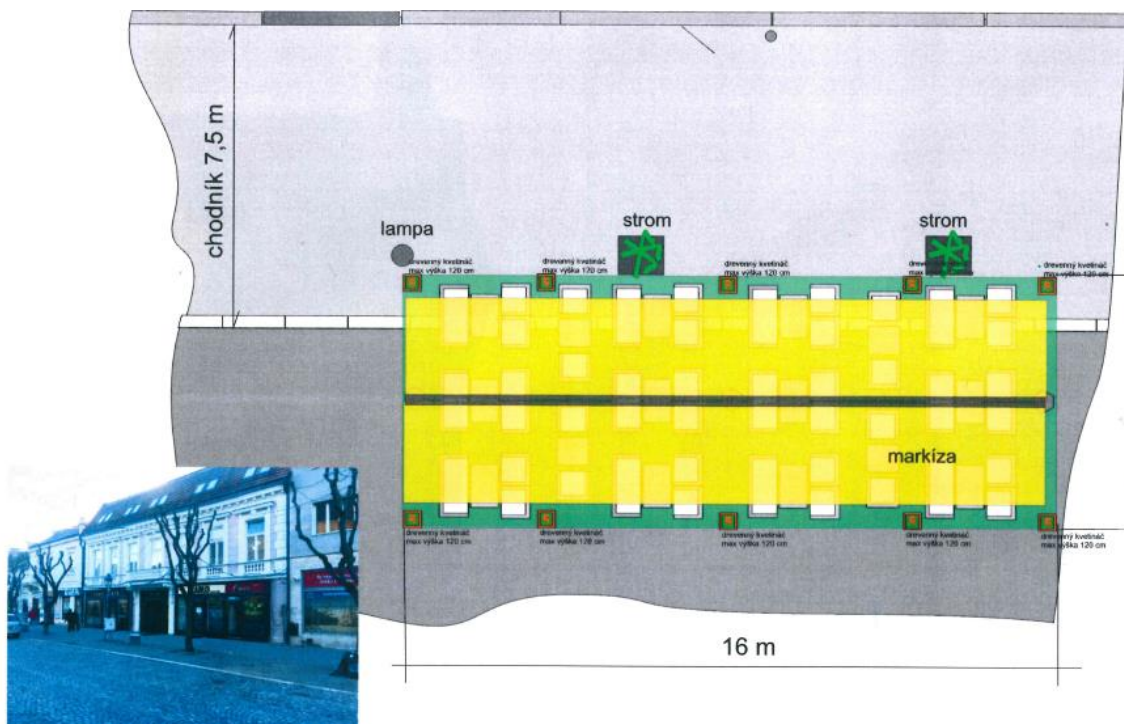

10. Omar (všetko ostáva tak ako minulé roky) Mierové námestie 6: