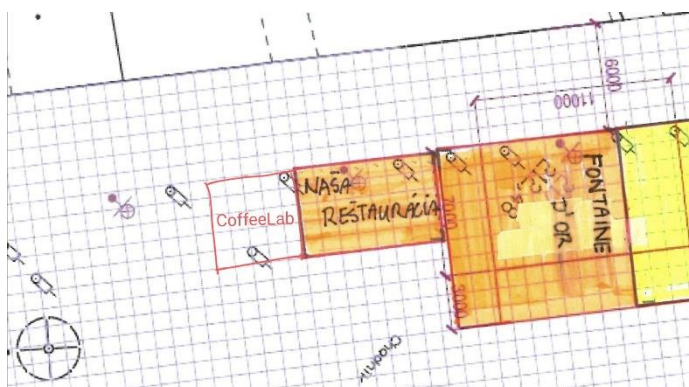

46. Fair street food (ostáva tak ako minulý rok), Farská 4:

47. Bufet Lahôdky (bývali penzión Panorama - pódium), Palackého ulica 23:

Terasy 2021 vizualizácia, mobiliár a pod.

48. Kaviareň Štefánik (tak ako každý rok pri ODE) Hviezdoslavova 16:

49. Coffee Lab, Coffee shop & Roastery (nová letná terasa) Štúrovo námestie 3:

Terasy 2021 vizualizácia, mobiliár a pod.

50. Marilyn (nová letná terasa) Mierové námestie 31: