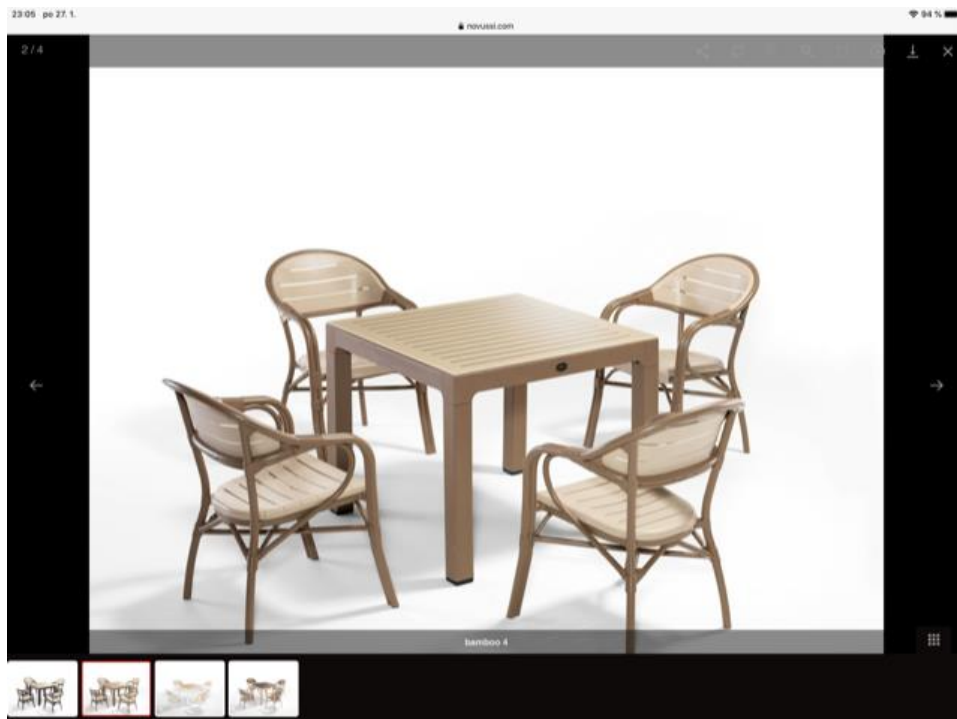

Terasy 2021 vizualizácia, mobiliár a pod.

11. Fellini Cafe bar (nová terasa vedľa Pražiarnicky) Štúrovo námestie 14:

- bez pôdia, zatiaľ bez markízy,
- mobilár :

12. Barbakan bar (všetko ostáva ako minulé roky), Sládkovičova ul. 2: