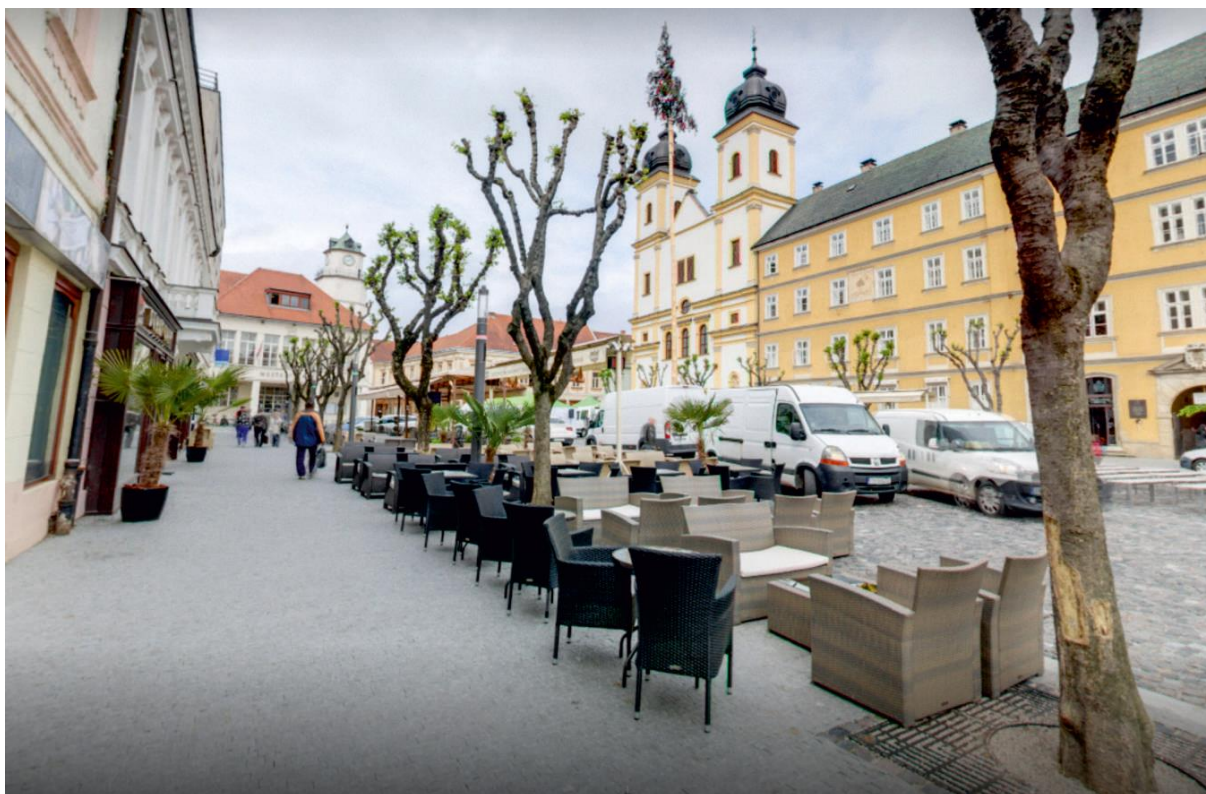

42. Čajovňa pod hradom (ostáva ako minulý rok – tie palmy tam nie sú) Mierové námestie 8: