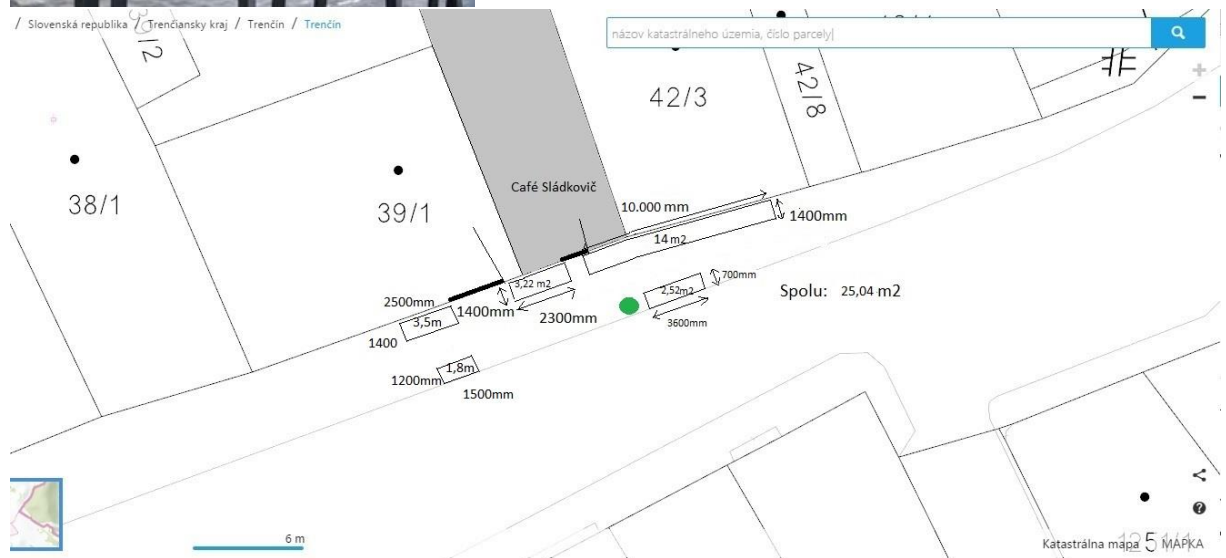

Terasy 2021 vizualizácia, mobiliár a pod.

29. Coffee Sheep (všetko ostáva ako minulé roky), Matúšova 22:

30. CLOCK Coffee & Bar, (všetko ostáva ako minulé roky), Mierové námestie 15:

020 Obrázky môžu podliehať autorským právam. © Picasa Zmluvné podmienky Ochrana súkromia