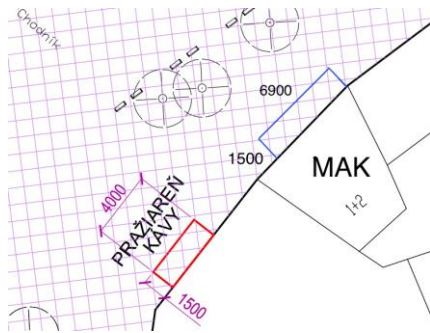

Cena IKEA Family

**NORRÅKER**

Lavica, breza, 103 cm

€39<sup>99</sup>

**NORRÅKER**

Stôl, breza, 125x74 cm

€149

34. La donutéria (nová terasa), Mierové námestie 33 :