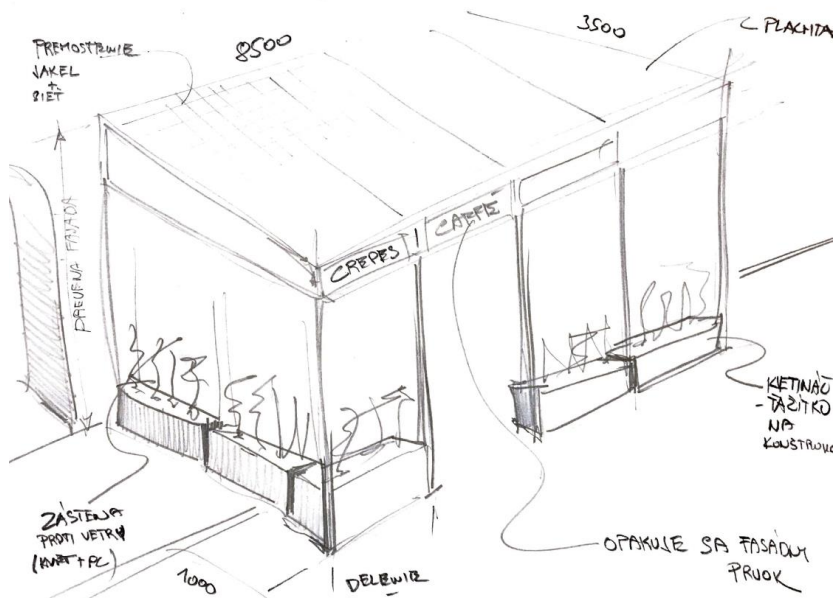

21. Cafe Vevey (všetko ostáva ako minulé roky), Štúrovo námestie 120/1:

pohľad predný

pohľad bočný

expo <b>AIR</b> s.r.o.
<i>cafe Vevey</i>
letná terasa
prevádzkovateľ: FIN, s.r.o. M. Bela 31, Trenčín
autor: ing.arch. lenka rožňiková ing.arch. milan rožník
kreslil: barbora dubcová
pohľady
1 - 50 január 2020
<b>3.</b>

Terasy 2021 vizualizácia, mobiliár a pod.

22. Caffé and Crepes (mobiár ostáva; nové prestrešenie z hora na samostatne stojacích nohách zaťažené kvetináčmi vo farbách v zmysle VZN, bez pódia), Mierové námestie 2 :