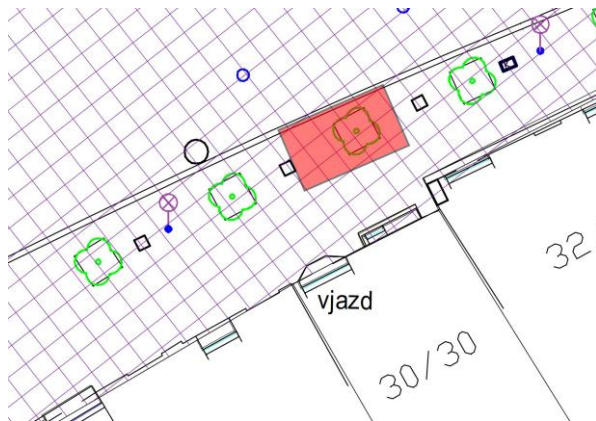

Terasy 2021 vizualizácia, mobiliár a pod.

35. DECKO (nová terasa), Mierové námestie 30 (bývala predajňa Messerschmidt):