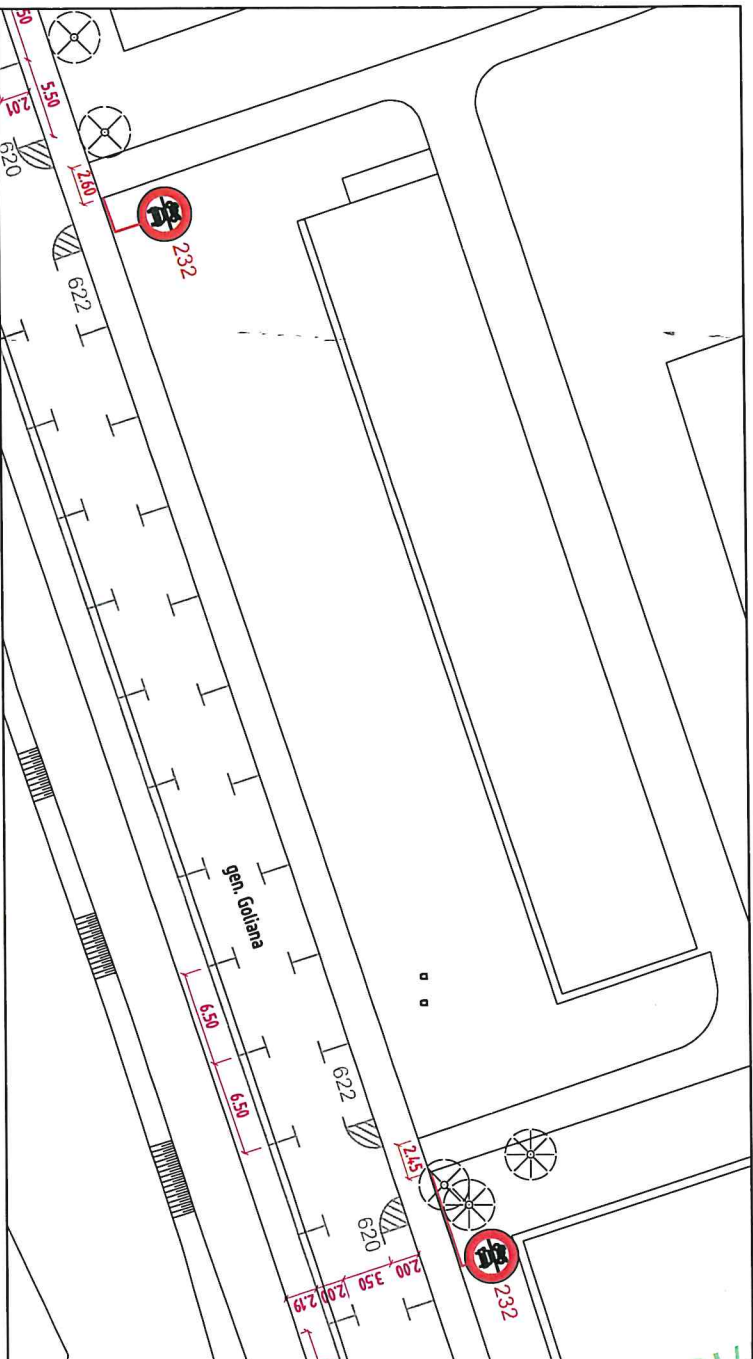

Situácia Golianova

Okrasné riaditeľstvo PZ
v Trenčíne
Kresný dopravný inšpektor
911 42 TRENČÍN
2
S ÚHLASŤ
[Signature]