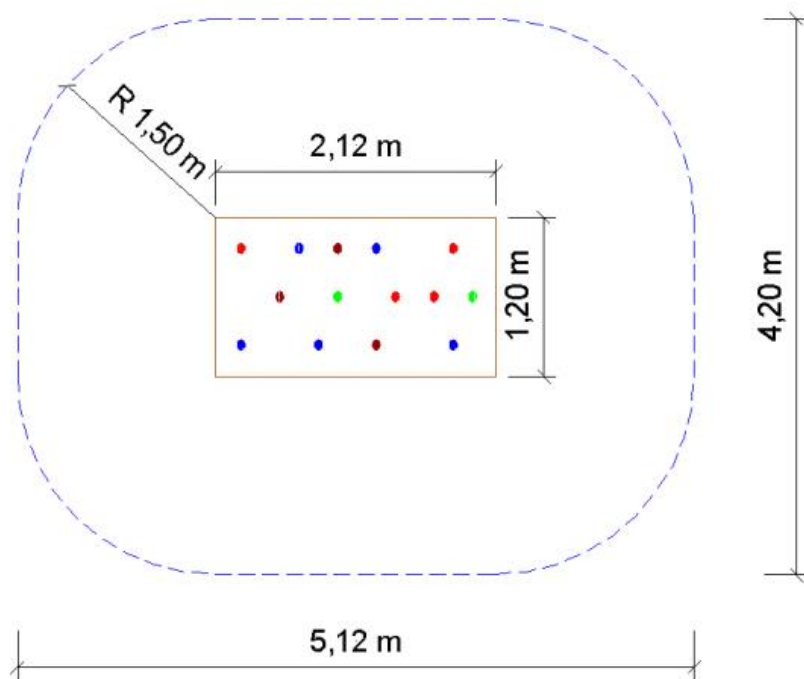

SVAHOVÁ ŠMYKLAVKA z nerezu 2,8 m s agátovou plošinou

Bezpečnostná zóna 4 x 7,3 m

Lezecký výstup 300

Bezpečnostná zóna 4,20 x 5,12 m

Preliezka pre verejné detské ihriská - Húsenica

Bezpečnostná zóna 3,81 x 6,29 m

Hojdačka na detské ihriská z agátu - Hniezdočko

Bezpečnostná zóna 4,40 x 6,40 m

Hojdačka dvojpružinová z agátu - Veveričky

Bezpečnostná zóna 3,80 x 5,10 m