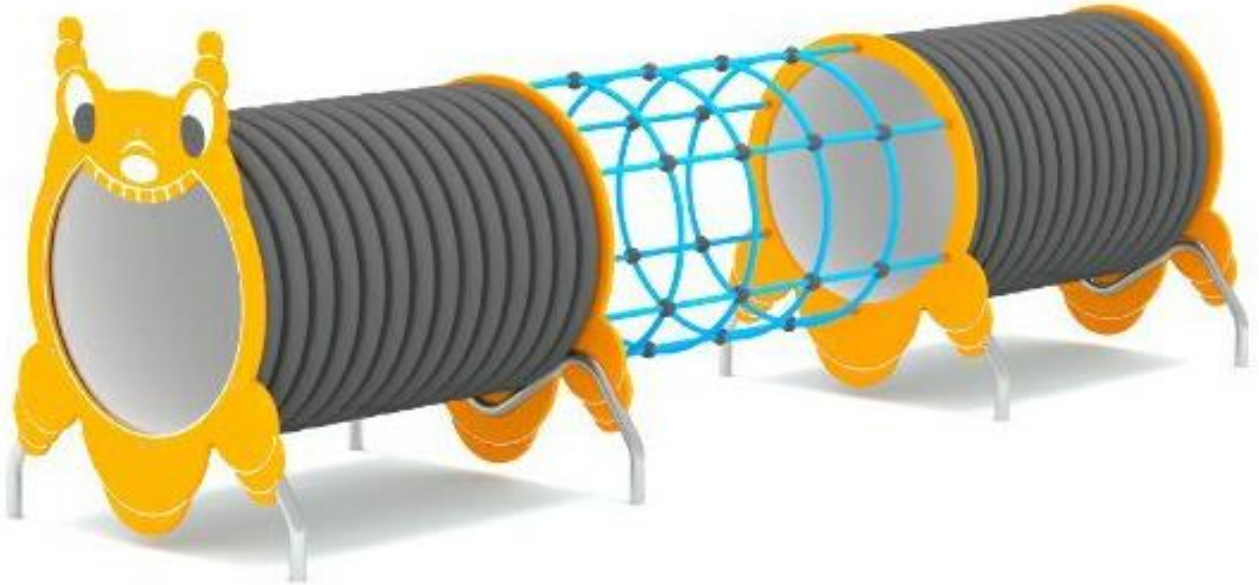

SVAHOVÁ ŠMYKLAVKA z nerezu 2,8 m s agátovou plošinou

Bezpečnostná zóna 4 x 7,3 m

Lezecký výstup 300

Bezpečnostná zóna 4,20 x 5,12 m

Preliezka pre verejné detské ihriská - Húsenica

Bezpečnostná zóna 3,81 x 6,29 m

Hojdačka na detské ihriská z agátu - Hniezdočko

Bezpečnostná zóna 4,40 x 6,40 m

Hojdačka dvojpružinová z agátu - Veveričky

Bezpečnostná zóna 3,80 x 5,10 m