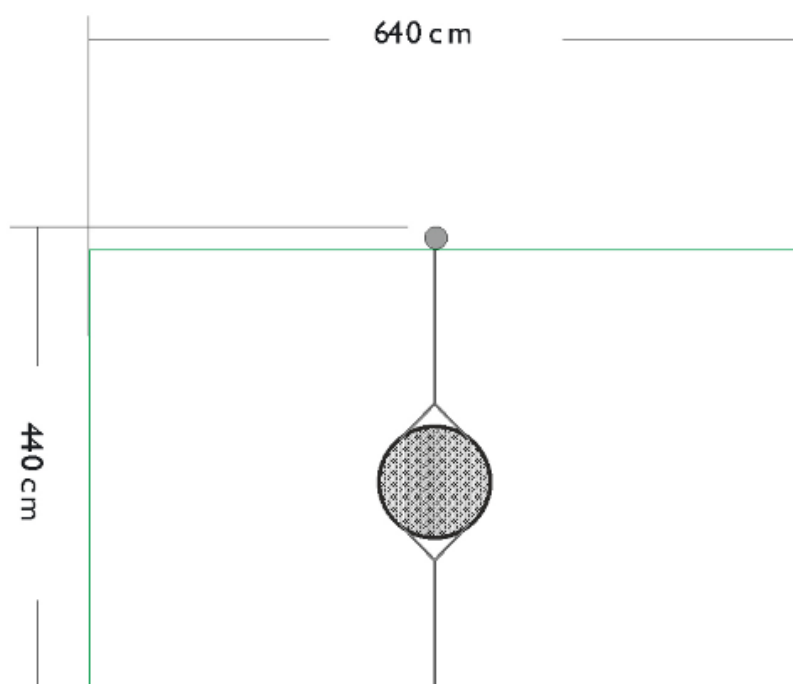

SVAHOVÁ ŠMYKLAVKA z nerezu 2,8 m s agátovou plošinou

Bezpečnostná zóna 4 x 7,3 m

Lezecký výstup 300

Bezpečnostná zóna 4,20 x 5,12 m

Preliezka pre verejné detské ihriská - Húsenica

Bezpečnostná zóna 3,81 x 6,29 m

Hojdačka na detské ihriská z agátu - Hniezdočko

Bezpečnostná zóna 4,40 x 6,40 m

Hojdačka dvojpružinová z agátu - Veveričky

Bezpečnostná zóna 3,80 x 5,10 m