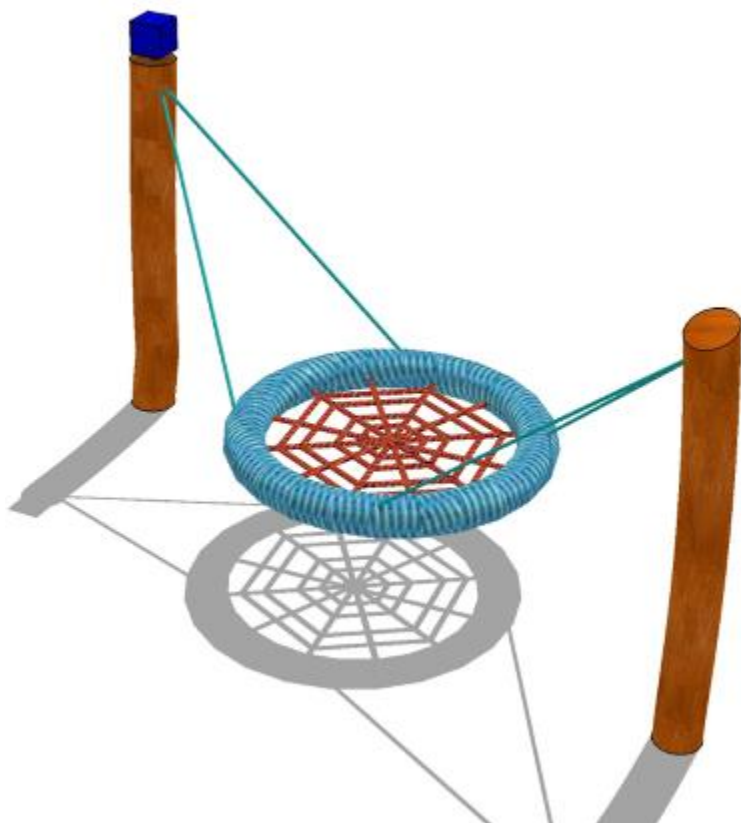

SVAHOVÁ ŠMYKLAVKA z nerezu 2,8 m s agátovou plošinou

Bezpečnostná zóna 4 x 7,3 m

Lezecký výstup 300

Bezpečnostná zóna 4,20 x 5,12 m

Preliezka pre verejné detské ihriská - Húsenica

Bezpečnostná zóna 3,81 x 6,29 m

Hojdačka na detské ihriská z agátu - Hniezdočko

Bezpečnostná zóna 4,40 x 6,40 m

Hojdačka dvojpružinová z agátu - Veveričky

Bezpečnostná zóna 3,80 x 5,10 m