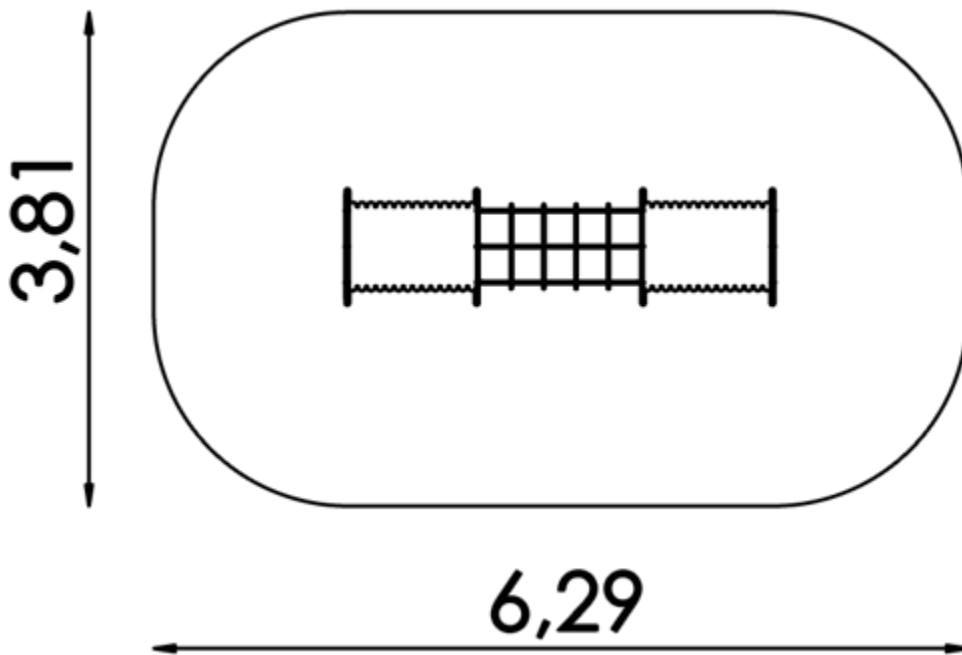

SVAHOVÁ ŠMYKLAVKA z nerezu 2,8 m s agátovou plošinou

Bezpečnostná zóna 4 x 7,3 m

Lezecký výstup 300

Bezpečnostná zóna 4,20 x 5,12 m

Preliezka pre verejné detské ihriská - Húsenica

Bezpečnostná zóna 3,81 x 6,29 m

Hojdačka na detské ihriská z agátu - Hniezdočko

Bezpečnostná zóna 4,40 x 6,40 m

Hojdačka dvojpružinová z agátu - Veveričky

Bezpečnostná zóna 3,80 x 5,10 m