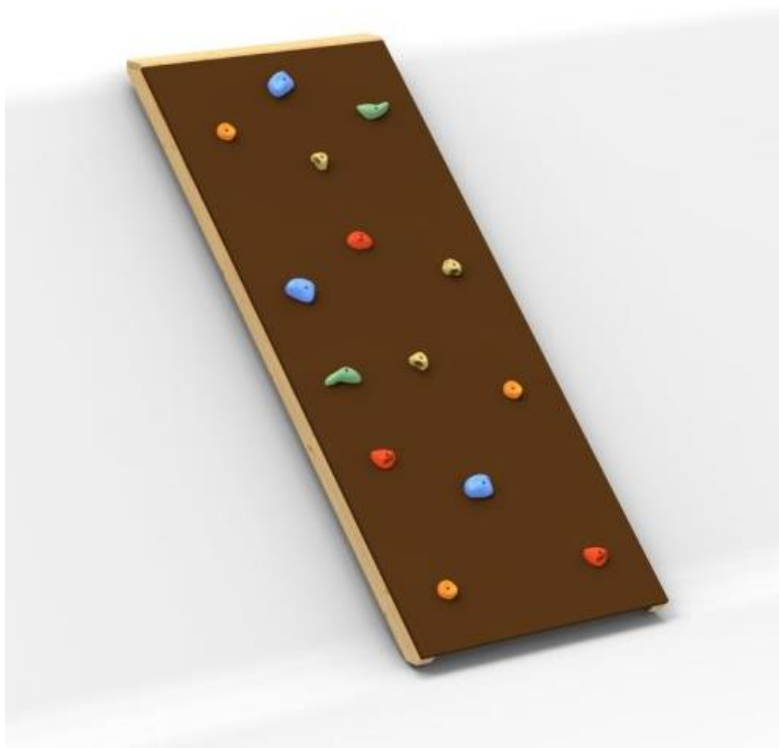

SVAHOVÁ ŠMYKLAVKA z nerezu 2,8 m s agátovou plošinou

Bezpečnostná zóna 4 x 7,3 m

Lezecký výstup 300

Bezpečnostná zóna 4,20 x 5,12 m

Preliezka pre verejné detské ihriská - Húsenica

Bezpečnostná zóna 3,81 x 6,29 m

Hojdačka na detské ihriská z agátu - Hniezdočko

Bezpečnostná zóna 4,40 x 6,40 m

Hojdačka dvojpružinová z agátu - Veveričky

Bezpečnostná zóna 3,80 x 5,10 m