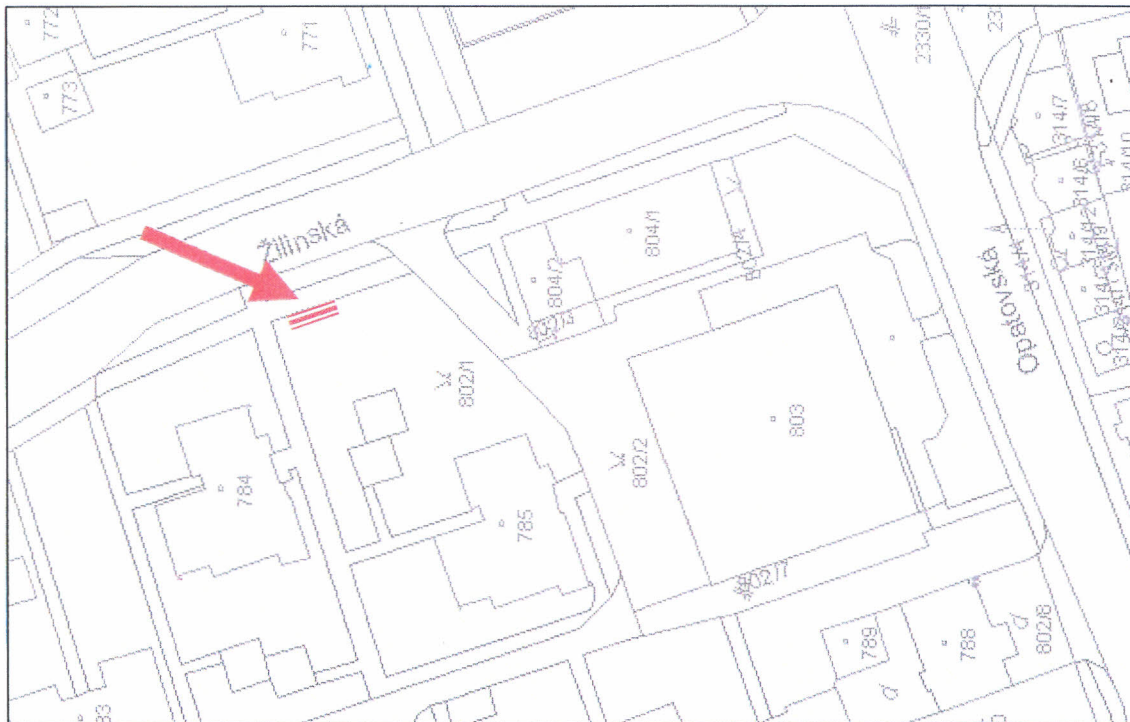

Návrh doplnenie nových plagátovacích plôch

Číslo	Lokalita	Číslo parcelné	Katastrálne územie	Majetkové vzťahy	Vlastník nehnuteľnosti	Definícia umiestnenia	Typ plochy
25	Žilinská x Opatovská (Potraviny)	802/1	Kubrá		Mesto Trenčín	V pozdĺžnej línii objektu	R11