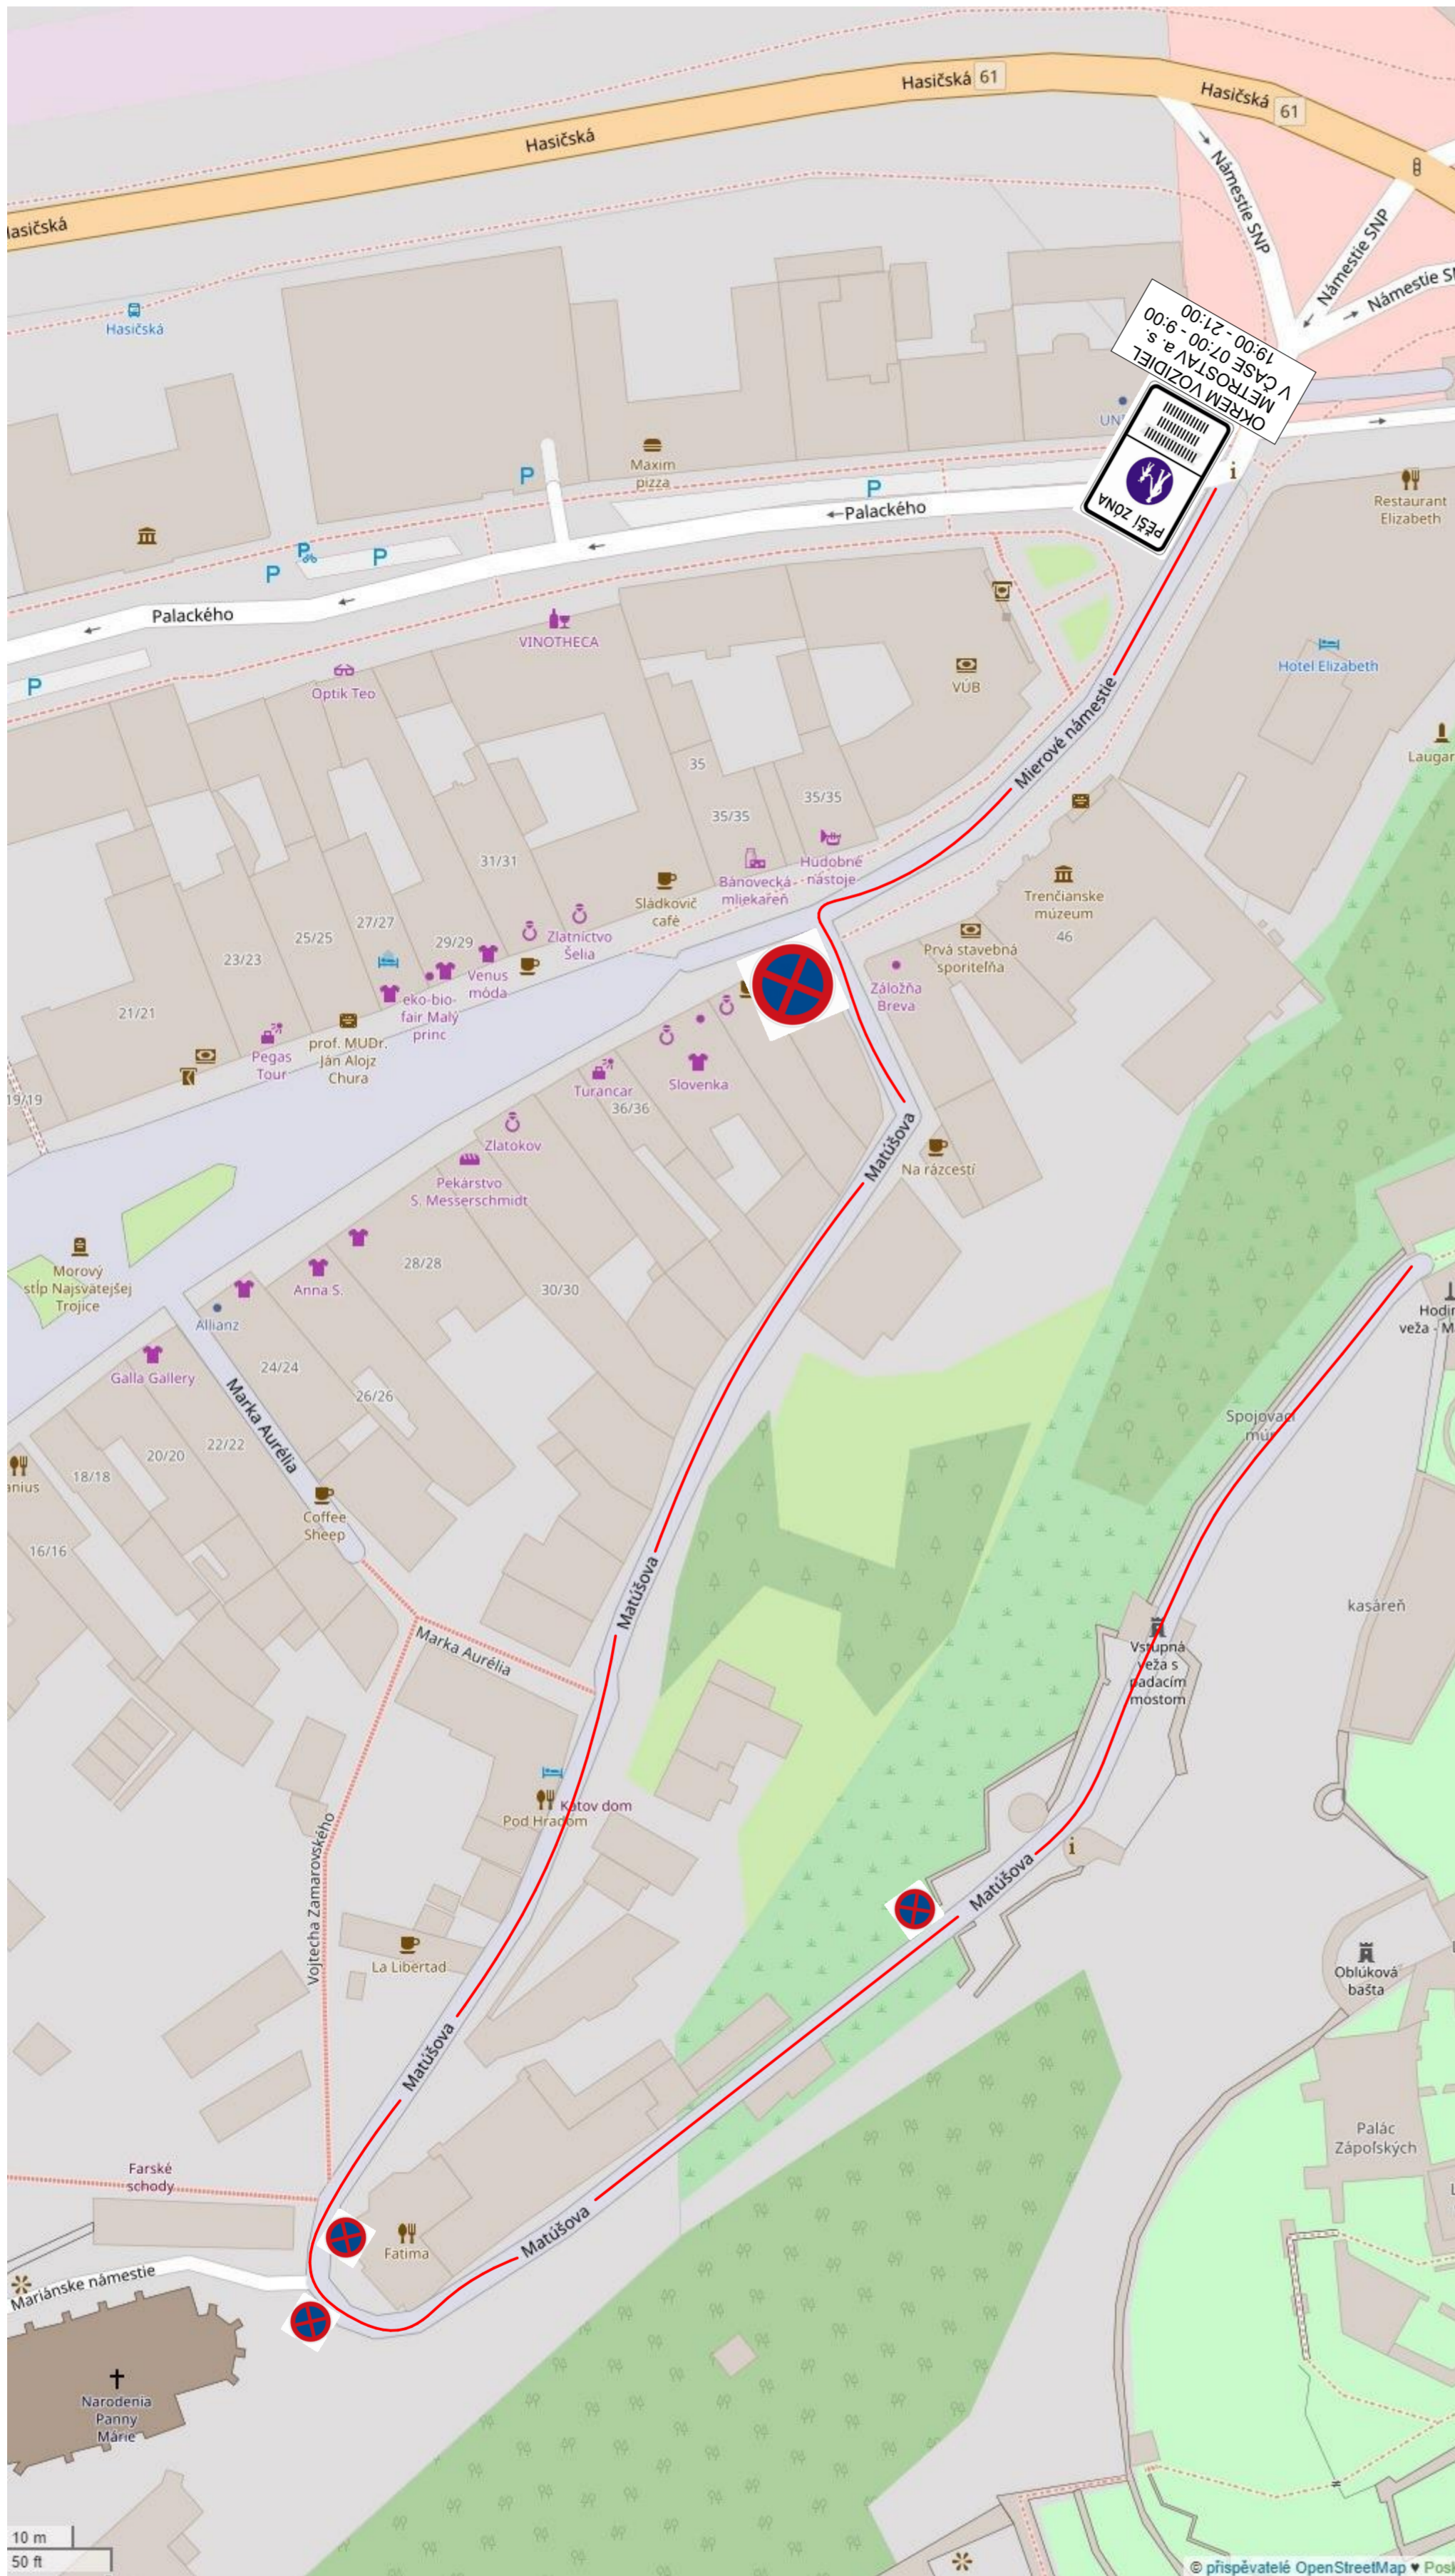

SITUACE NÁVRHU ZMĚNY DOPRAVNÍHO ZNAČENÍ: ULICE MIEROVÉ NÁMESTIE – MATÚŠOVA

LEGENDA STÁVAJÍCÍHO DOPRAVNÍHO ZNAČENÍ

LEGENDA DOČASNĚ NAVRŽENÉHO DOPRAVNÍHO ZNAČENÍ

OKREM VOZIDIEL METROSTAV a. s. V ČASE 07:00 - 9:00 19:00 - 21:00

DODATKOVÁ TABULE "OKREM VOZIDIEL METROSTAV a. s. V ČASE 07:00 - 9:00 19:00 - 21:00"

PŘENOSNÉ DOPRAVNÍ ZNAČENÍ - ZÁKAZ ZASTAVENÍ

POHYB VOZIDEL STAVBY

Vypracoval: Ing. MIROSLAV ZEMÁNEK	Formát: A2
NÁZEV STAVBY: ADMINISTRATÍVNA BUDOVA V AREÁLI TRENČIANSKEHO HRADU	Datum: 09.07.2018
Název: SITUACE DOPRAVNÍHO ZNAČENÍ	Měřítko: 1 : X