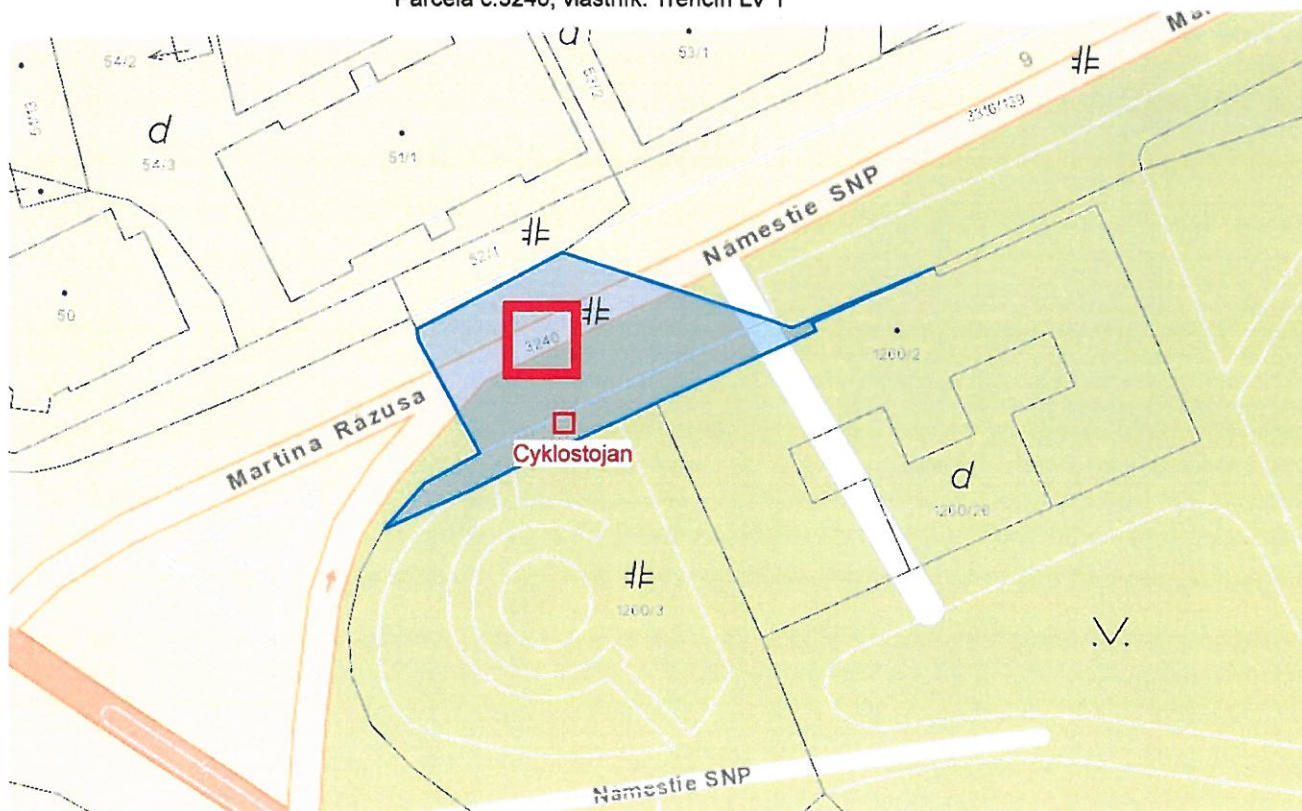

Parcela č.3240, vlastník: Trenčín LV 1

P.č. 5 mapka.jpg