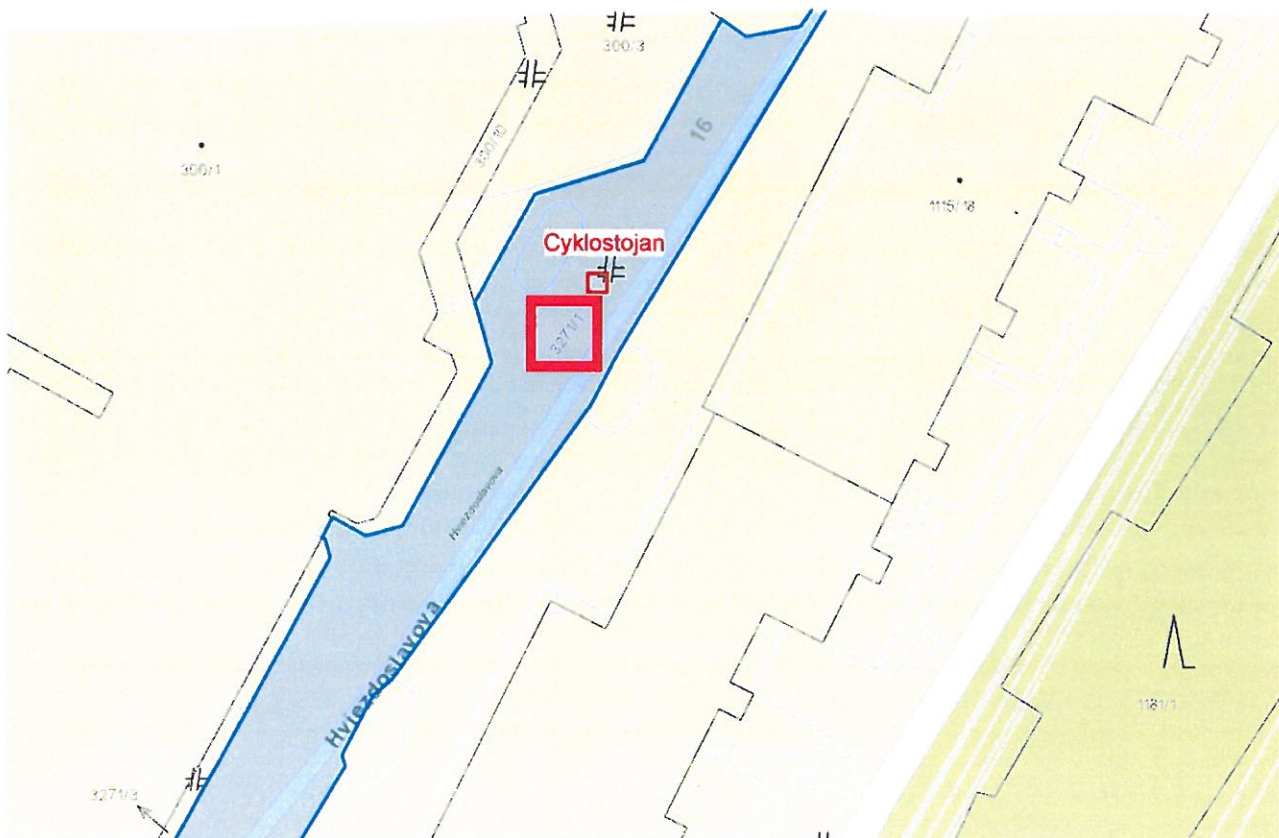

Parcela č. 3271/1, vlastník: Mesto Trenčín LV 1

P.č. 3 mapka ALT 1.jpg