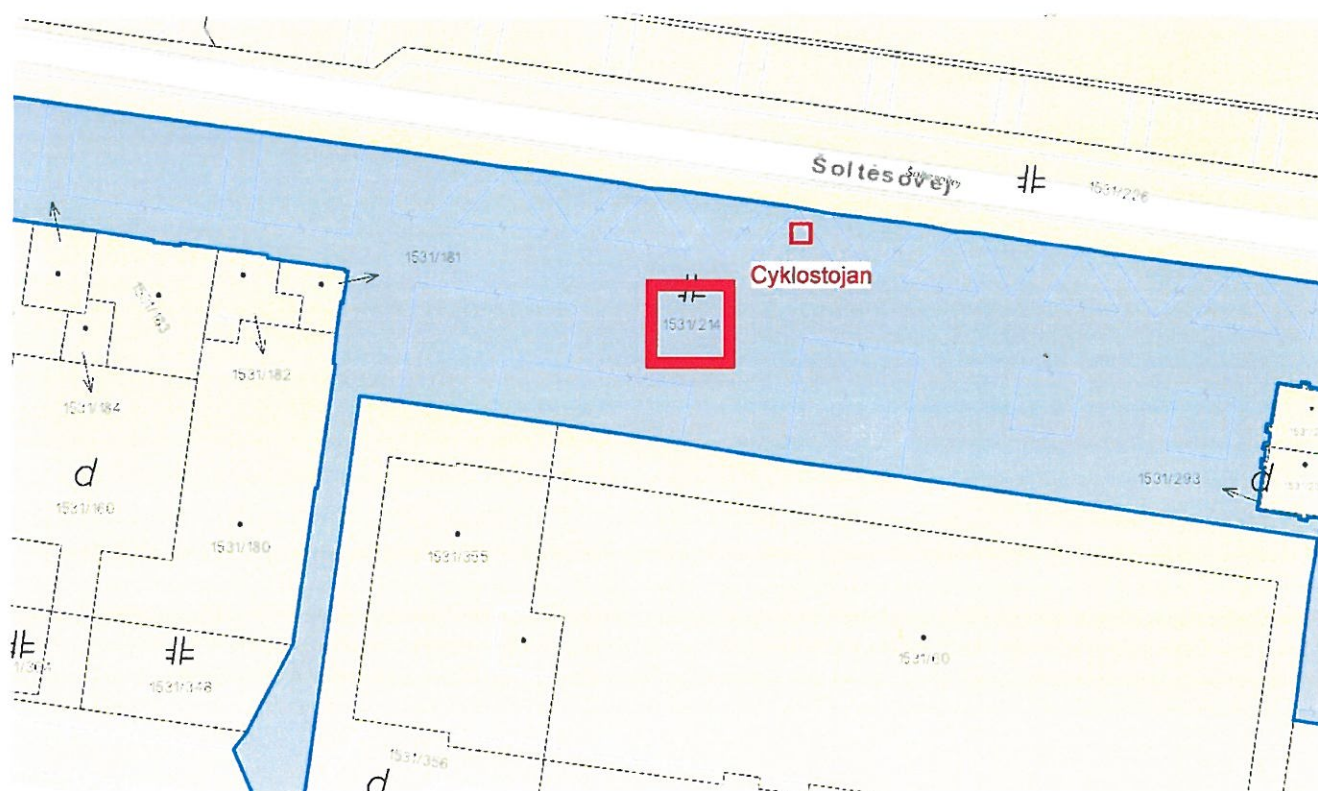

Parecels č. 1531/214, vlastní: Mesto Trenčín LV 1

P.č. 6 mapka.jpg