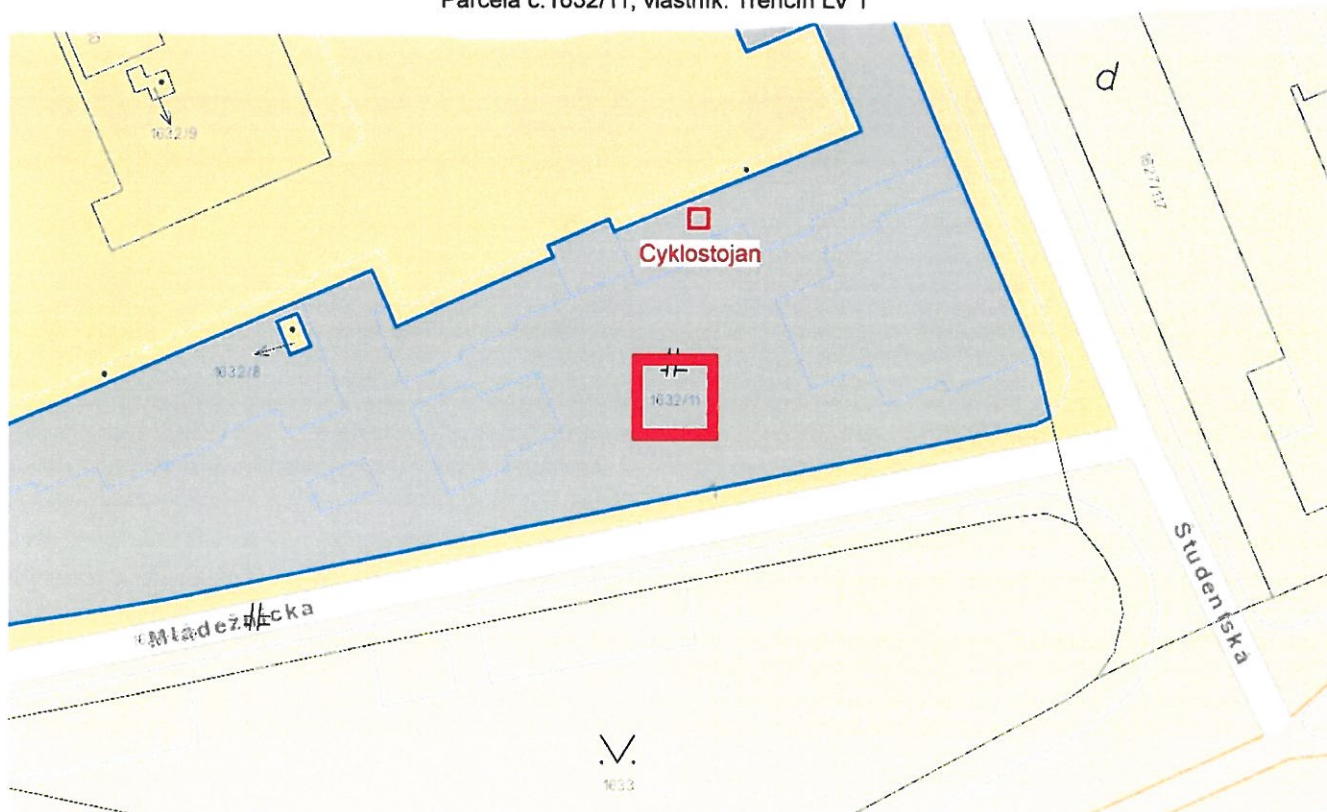

P.č.4 Cyklostojan ul.Mládežnícka pri Športovej hale

P.č. 4 Cyklostojan Mládežnícka pri Športovej hale.jpg

Parcela č.1632/11, vlastník: Trenčín LV 1

P.č. 4 mapka.jpg

P.č.5 Cyklostojan ul.M.Rázusa pred ZUŠ

P.č. 5 Cyklostojan ul.M.Rázusa pred ZUŠ.jpg