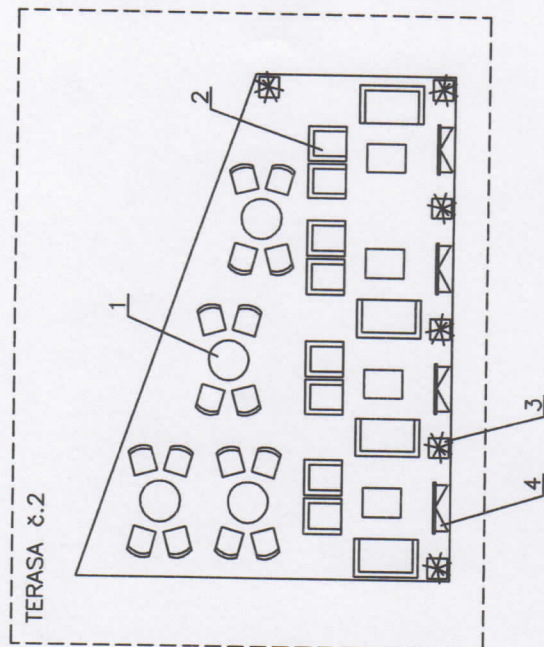

LEGENDA:

1. Set DL ROYAL NATURE, stôl okrúhly Ø800 / 4x stolička príloha č.1
2. Set Corfu záhradný nábytok, umelý ratan, príloha č.2
3. Drevený kvetináč s Fikusom, príloha č.3
4. Tabuľa na kreslenie pre deti, Výkres č.2b
5. Drevený sud dubový, upravený do exteriéru, príloha č.4

TERASA č.2