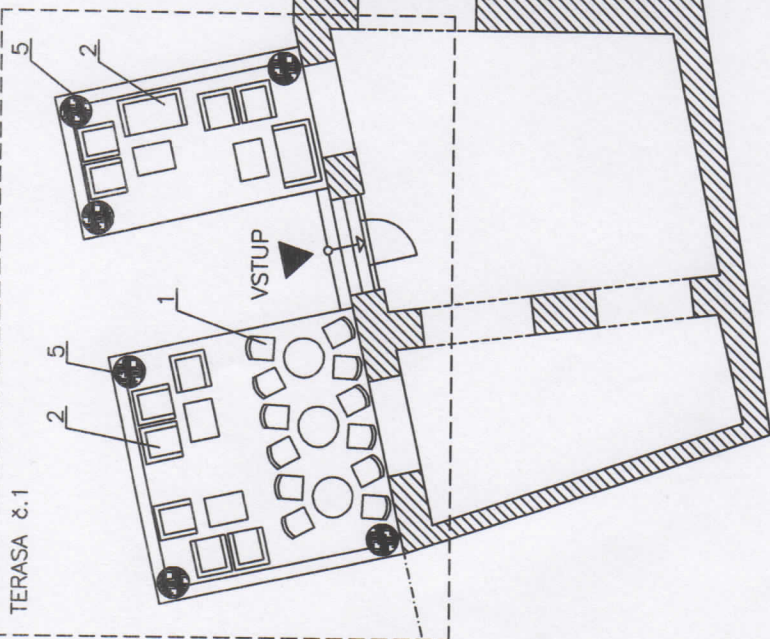

VAJANSKÉHO ULICA

ŠTÚROVO NÁMESTIE

VSTUP

SCHOELLER'S COFFEE
ŠTÚROVO NÁMESTIE 7, TRENČÍN