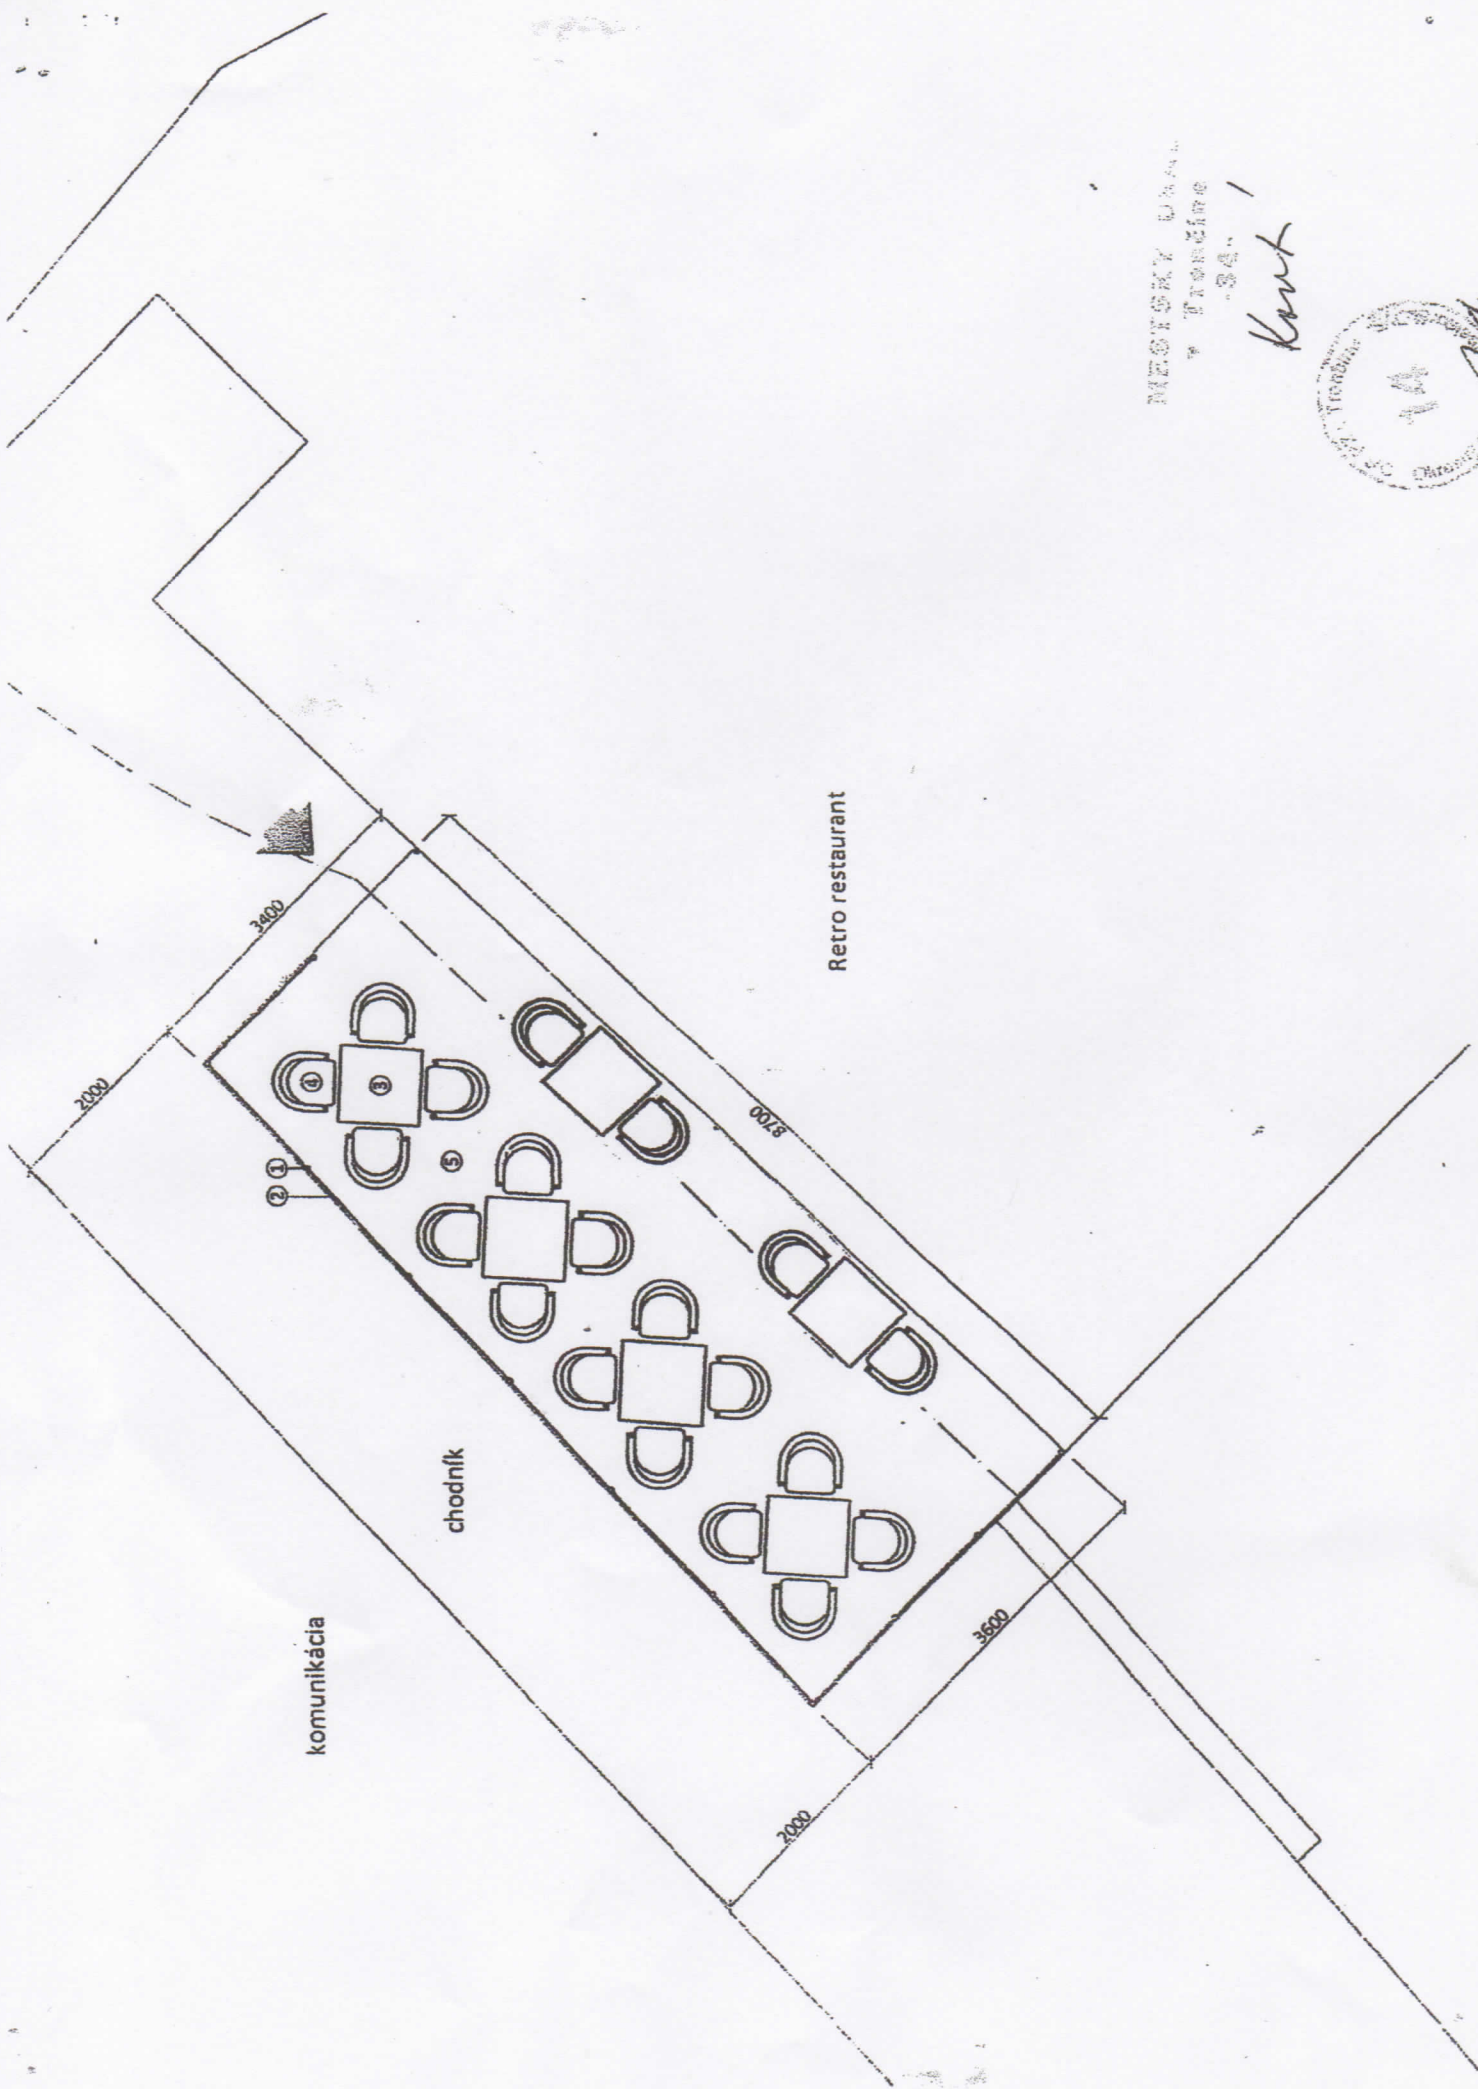

*Letná terasa "Retro Restaurant"
Palackého Chod*

ul. Palackého

Mestská polícia

Mestská polícia
Kultúrno-informačné
centrum

MESTSKÝ ÚRAD
v Znojme
34

knih

Retro restaurant

výhled

výhled

MEČSKÝ ÚRAD
 v TRONČINE
 -34- /
Kant