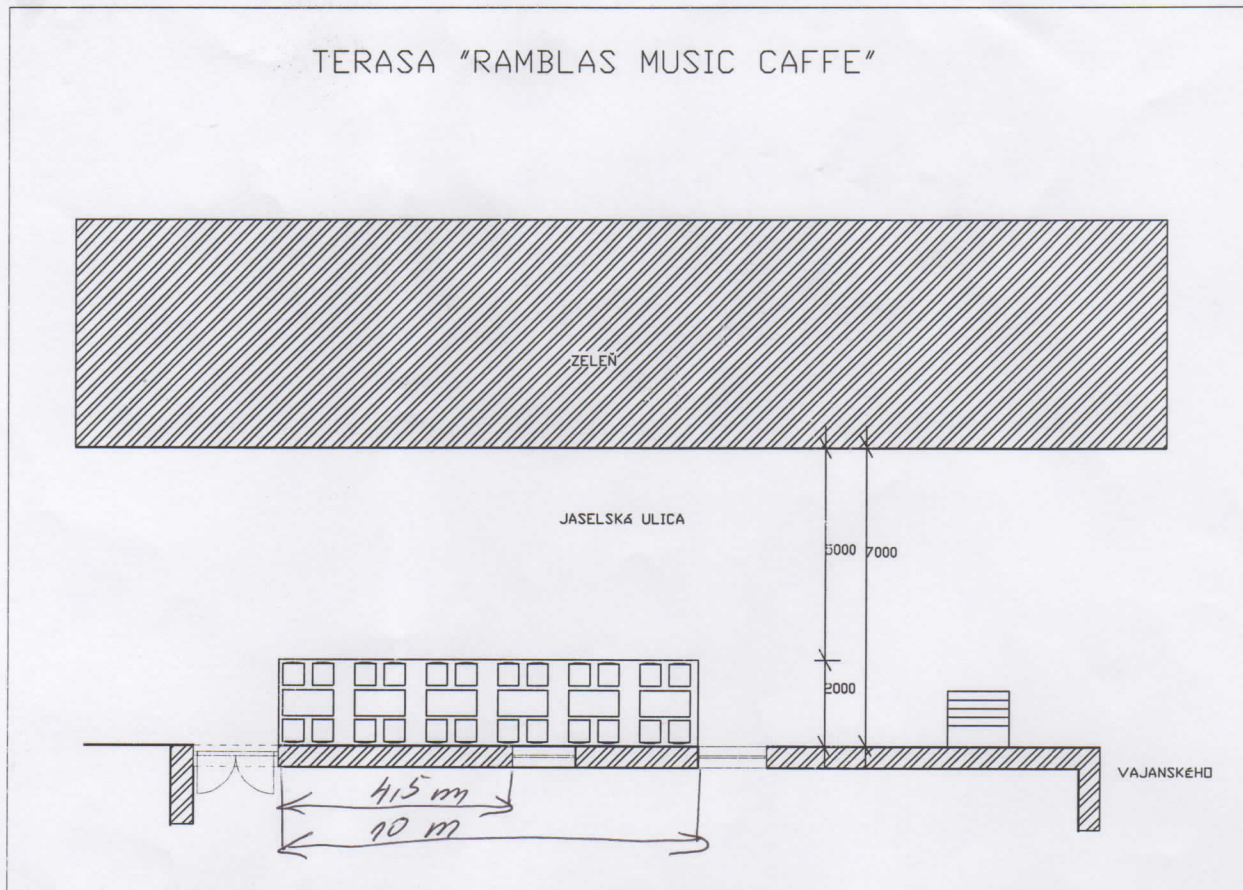

TERASA "RAMBLAS MUSIC CAFFE"

Okresné riaditeľstvo PZ
v Trenčíne
Okresný dopravný inšpektorát
911 42 TRENČÍN

- 1 -

pd