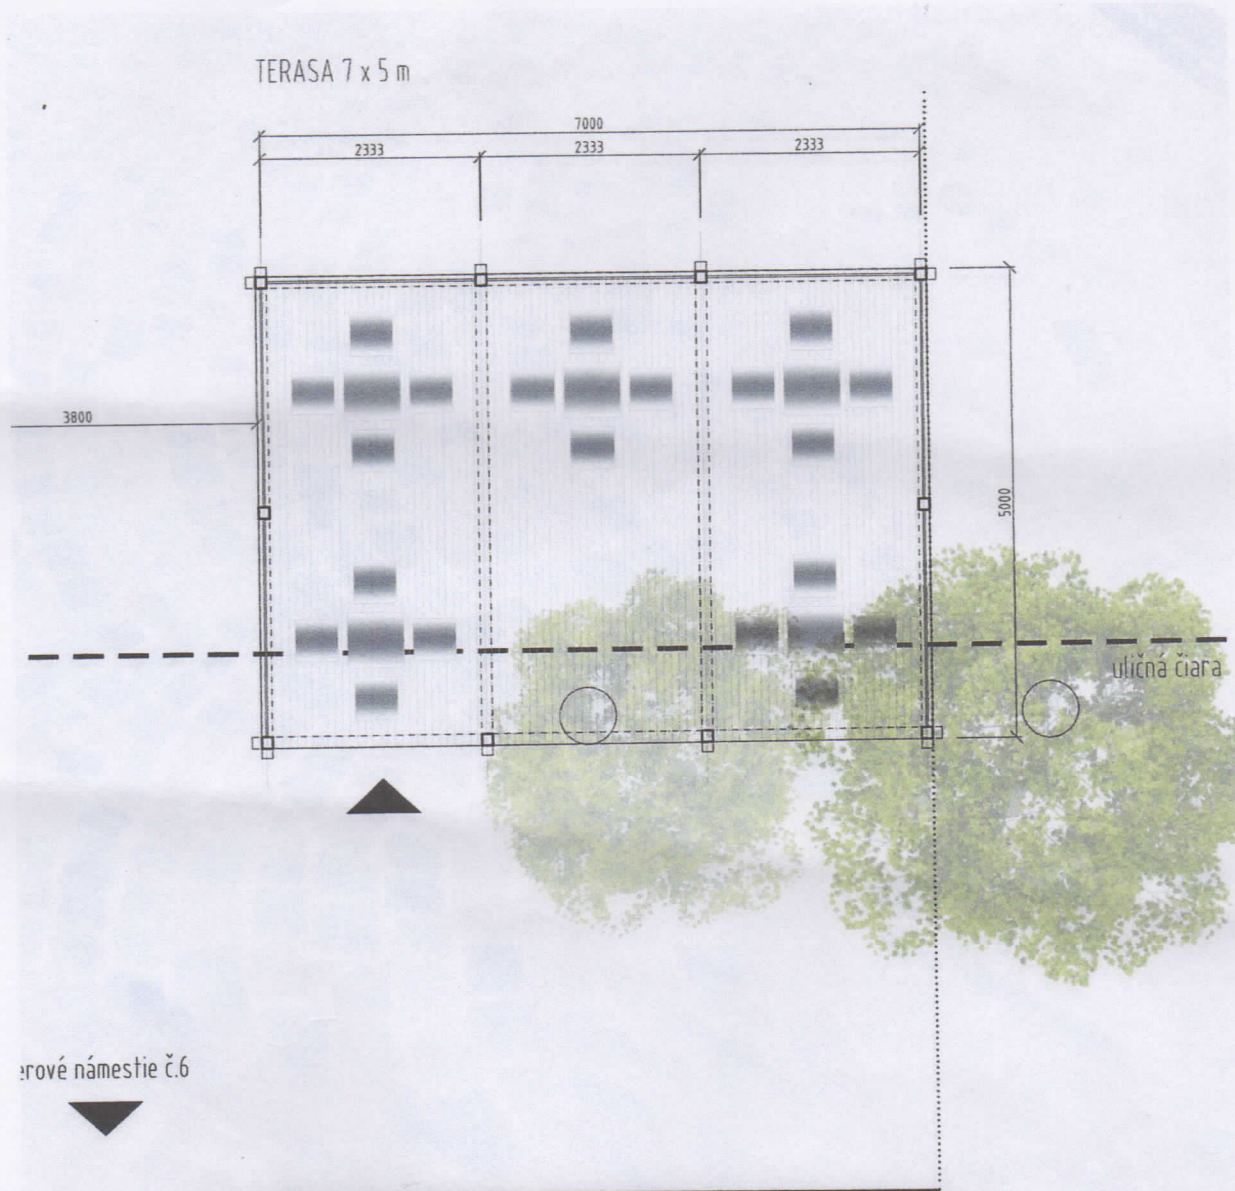

DUBAI CAFE – MIEROVÉ NÁM. Č.6, 911 01 TRENČÍN

TERASA : ROZMER 7 X 5 m

DUBAI CAFE