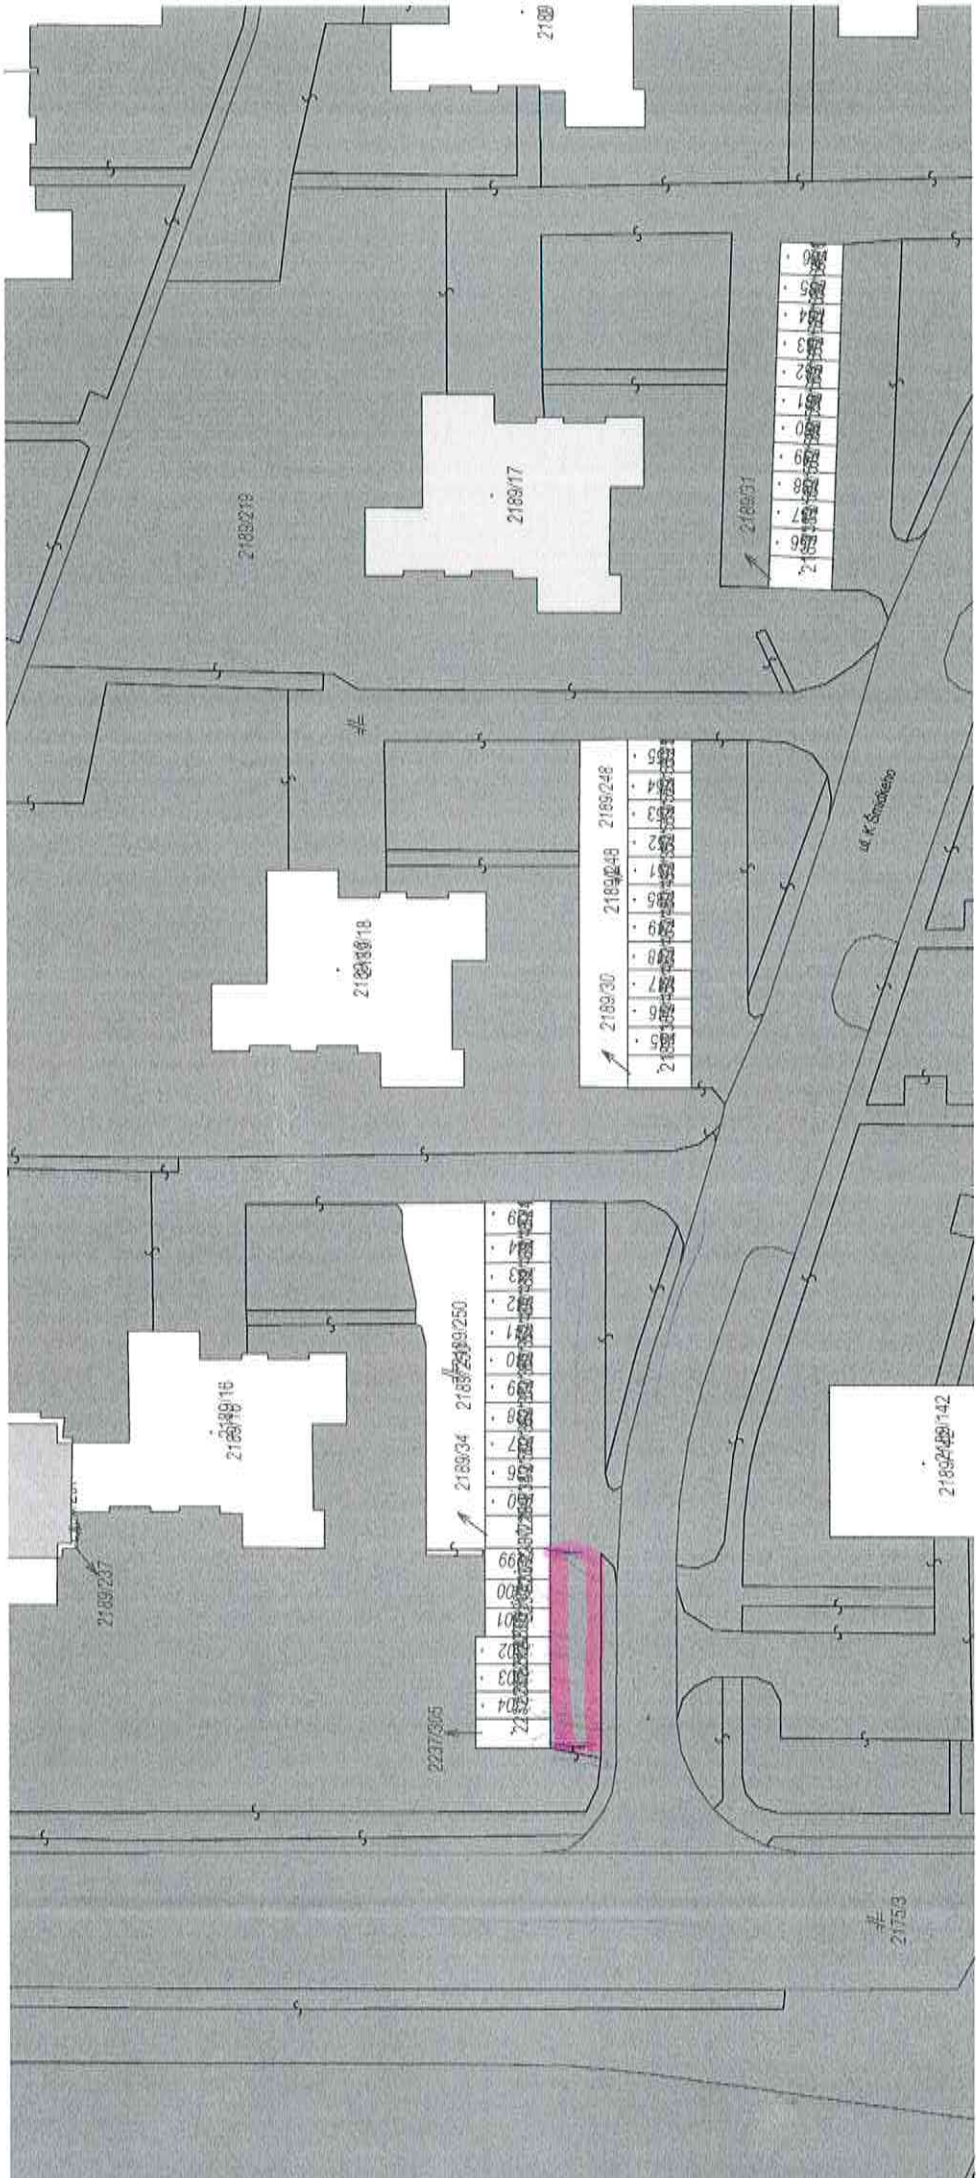

2189

2189/218

2189/17

2189/01

2189/18

2189/30

2189/48

2189/248

St. K. Smacktop

2189/16

2189/34

2189/250

2237/005

2189/248/142

21753