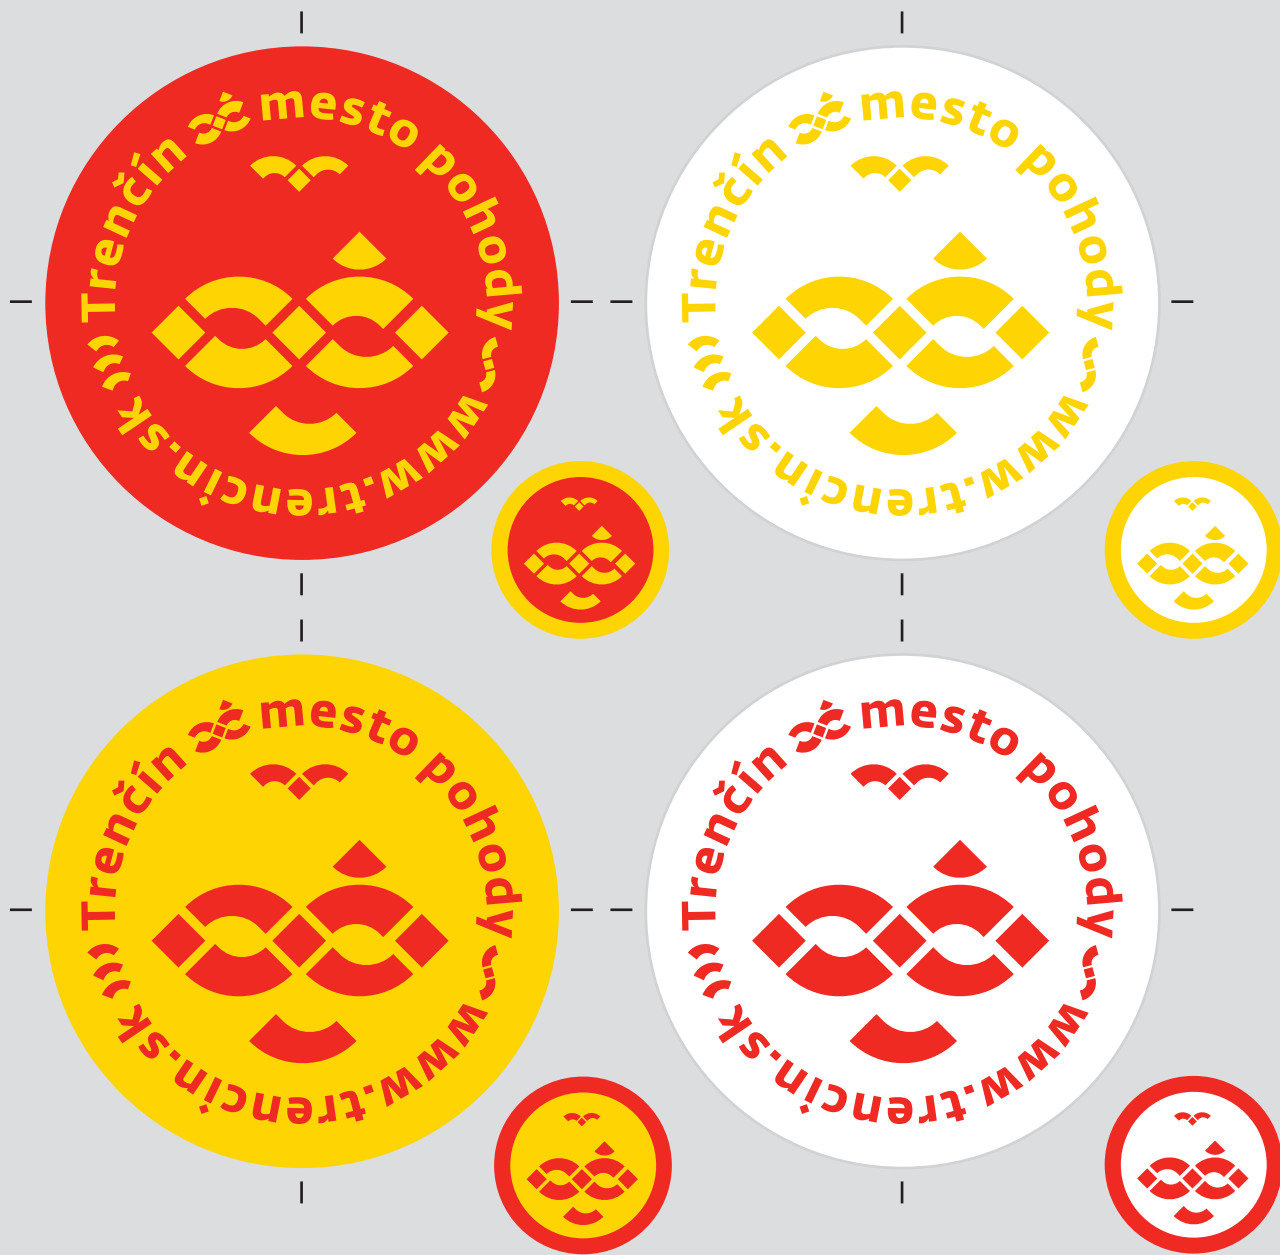

5.1.2. TRENČÍN-MESTO POHODY

5.1.2.1. LOGO

5.1.2.1.1. CMYK, PANTONE, ČB, RGB

5.1.2.2. ZÁKLADNÝ DIZAJNMANUÁL

5.1.2.2.1. OCHRANNÁ ZÓNA

5.1.2.3. APLIKÁCIE

5.1.2.3.1. PLÁŠTENKA

5.1.2.3.2. REKLAMNÁ KRABIČKA

5.1.2.3.3. KARIMATKA

5.1.2.3.4. NAFUKOVACÍ VANKÚŠ

5.1.2.3.5. LIETAJÚCI TANIER

5.1.2.3.6. PAPIEROVÝ FOLDER

5.1.2.3.7. IGELITOVÁ TAŠKA

5.1.2.1. LOGO

5.1.2.1.1. CMYK, PANTONE, ČB, RGB

logo podujatia je vytvorené pomocou segmentov a farieb loga mesta

- Trenčín žltá
- Trenčín červená

hlavné varianty loga TKL:

- logo žltočervené
- logo červenožlté
- logo žlté na bielej
- logo červené na bielej

5.1.2.2.1. OCHRANNÁ ZÓNA

ochranná zóna je definovaná kruhovým poľom, ktoré rámcuje logo a kruhový opis trenčín - mesto pohody, www.trencin.sk